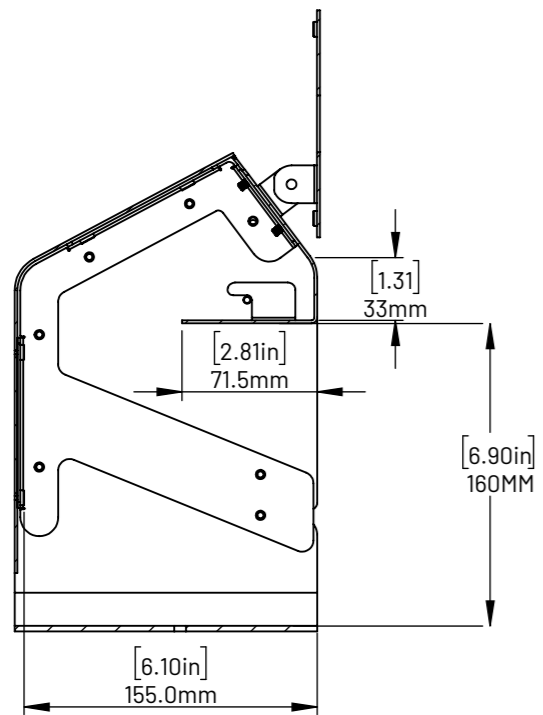

Self Service Kiosk

COMPULOCKS

SKU	Weight	Date	Version
PK01	2.8 Lb	23.10.23	REV C

SECTION A-A
SCALE 1 : 4

Top lock slot

Back lock slot