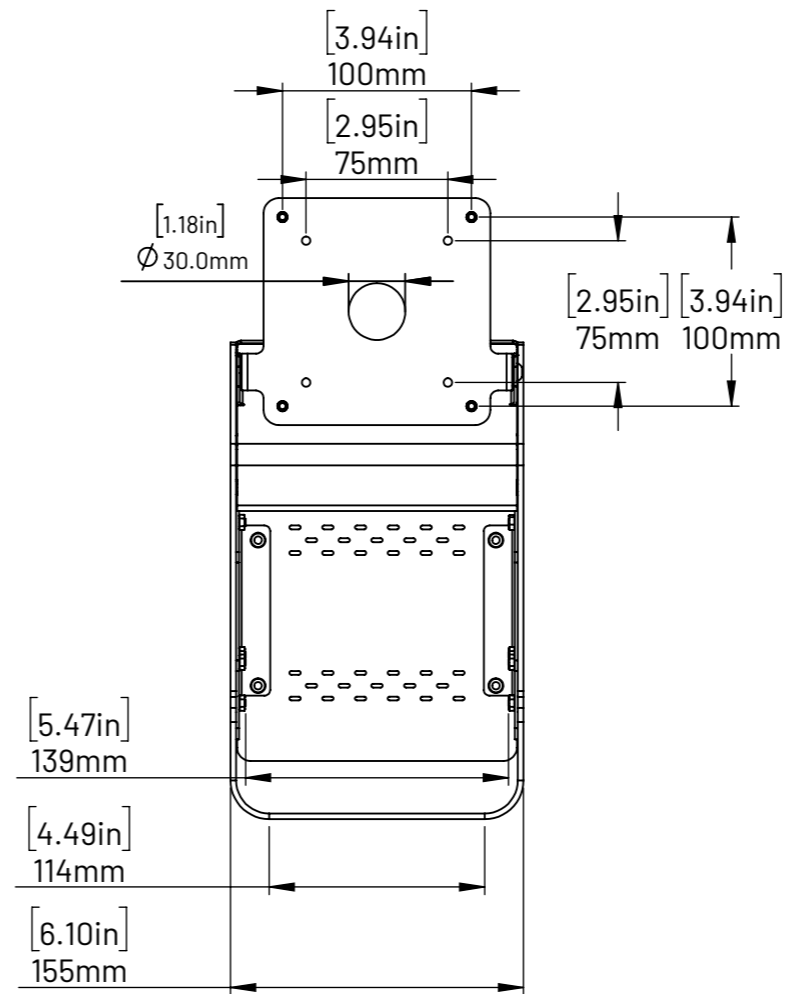

Self Service Kiosk

COMPULOCKS

SKU	Weight	Date	Version
PK01	2.8 Lb	23.10.23	REV C

SECTION A-A
SCALE 1 : 4

Top lock slot

Back lock slot