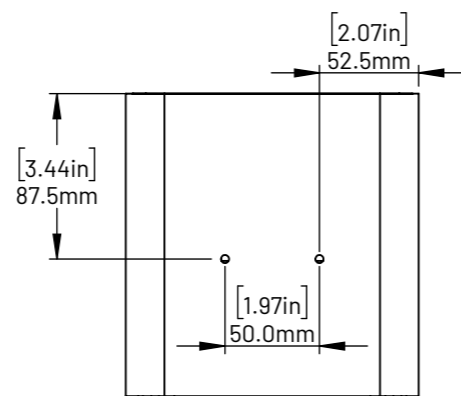

Self Service Kiosk

COMPULOCKS

SKU	Weight	Date	Version
PK01	2.8 Lb	23.10.23	REV C

SECTION A-A
SCALE 1 : 4

Top lock slot

Back lock slot