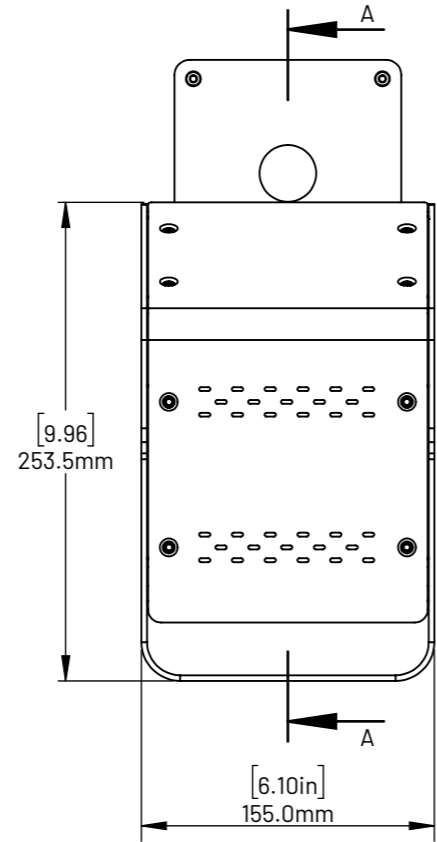

Self Service Kiosk

COMPULOCKS

SKU	Weight	Date	Version
PK01	2.8 Lb	23.10.23	REV C

SECTION A-A
SCALE 1 : 4

Top lock slot

Back lock slot