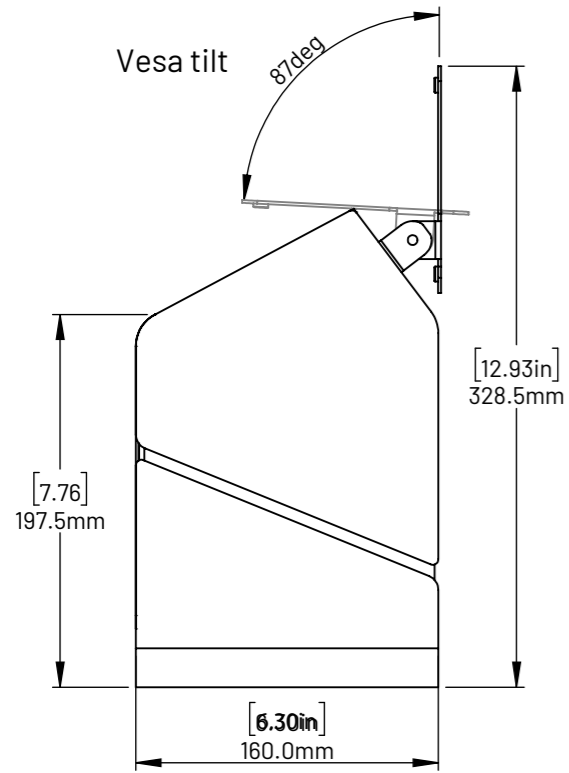

Self Service Kiosk

COMPULOCKS

SKU	Weight	Date	Version
PK01	2.8 Lb	23.10.23	REV C

SECTION A-A
SCALE 1 : 4

Top lock slot

Back lock slot