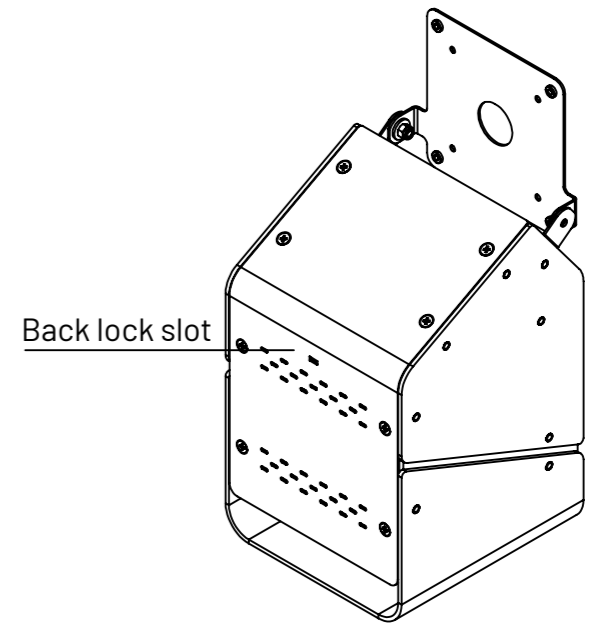

Self Service Kiosk

COMPULOCKS

SKU	Weight	Date	Version
PK01	2.8 Lb	23.10.23	REV C

SECTION A-A
SCALE 1 : 4

Top lock slot

Back lock slot