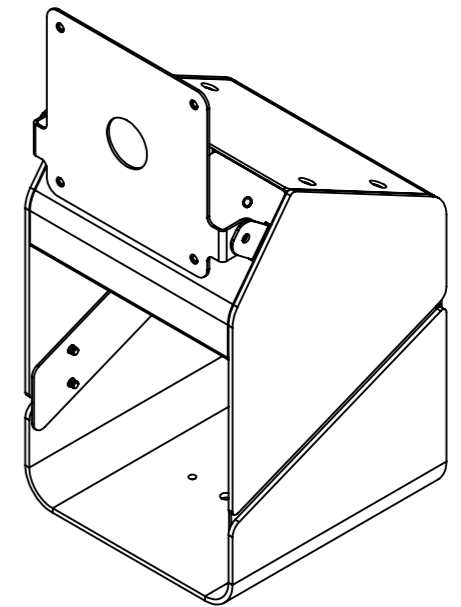

Self Service Kiosk

COMPULOCKS

SKU	Weight	Date	Version
PK01	2.8 Lb	23.10.23	REV C

SECTION A-A
SCALE 1 : 4

Top lock slot

Back lock slot