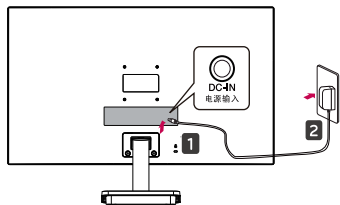

24MS500/24MS500-B 24BA400/24BA400-B
27MS500/27MS500-B 27BA400/27BA400-B
24MS530B/24MS530B-B
27MS530B/27MS530B-B