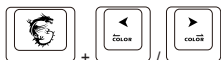

增加背光亮度 (4 段控制)

降低背光亮度 (4 段控制)

重置鍵盤設定並回復為預設模式
長按5秒

燈光顏色切換

多媒體功能

前一首

播放/暫停

停止

下一首

靜音

音量降低

音量增加

Windows 鎖定 / 解鎖