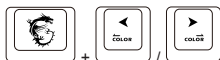

Cambio rápido del color