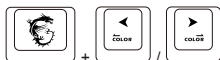

Швидка зміна кольору