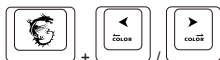

LED-belysning effektökning (3 nivåer)

LED-belysning effektsänkning (3 nivåer)

Öka ljusstyrkan (4 steg)

Minska ljusstyrkan (4 steg)

Återställ KB-inställning till standard
Långt tryck i 5 sekunder

Snabb förändring Färg

Mediefunktion

Föregående spår

Spela/Paus

Stopp

Nästa spår

Tyst

Volym ned

Volym upp

Windows Lås/Lås upp