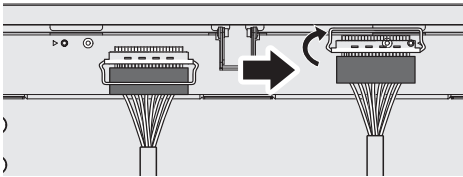

ESPAÑOL

Dimensiones (ancho x alto x profundidad) / Peso	Pantalla	1 225,5 mm x 832,9 mm x 7,4 mm / 12,9 kg
	Decodificador	782,8 mm x 239 mm x 34,6 mm / 3,4 kg
Alimentación	100-240 V ~ 50/60 Hz 3,7 A	

1

1 = 1