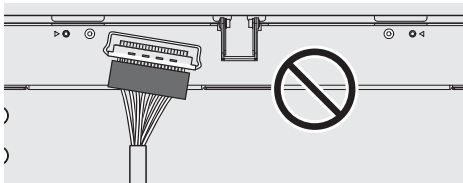

ESPAÑOL

Dimensiones (ancho x alto x profundidad) / Peso	Pantalla	1 225,5 mm x 832,9 mm x 7,4 mm / 12,9 kg
	Decodificador	782,8 mm x 239 mm x 34,6 mm / 3,4 kg
Alimentación	100-240 V ~ 50/60 Hz 3,7 A	

1

1 = 1