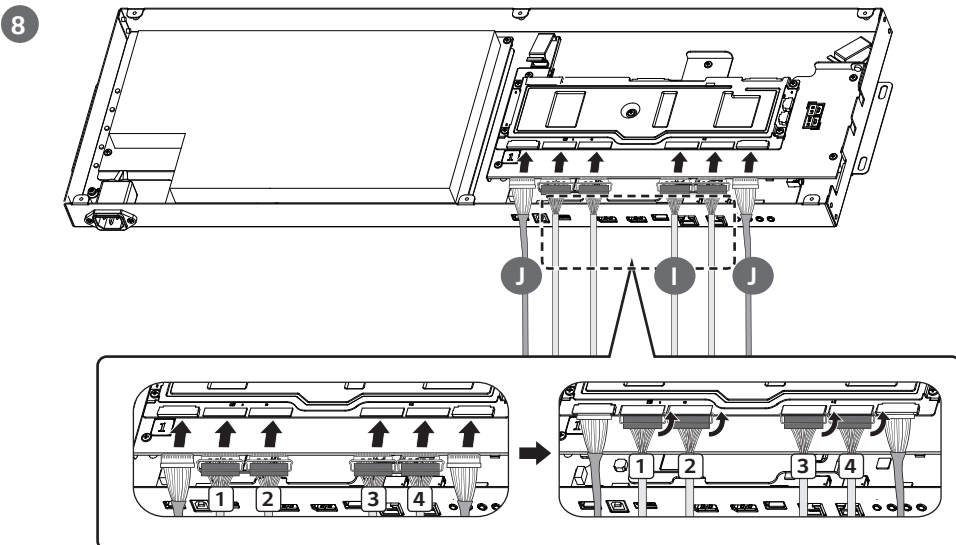

ESPAÑOL

Busque en nuestro sitio web el número de modelo que aparece en la portada y descargue información más detallada.

ENGLISH

Dimensions (Width x Height x Depth) / Weight	Display	1225.5 mm x 832.9 mm x 7.4 mm / 12.9 kg (48.2 inches x 32.7 inches x 0.2 inches / 28.4 lbs)
	Signage box	782.8 mm x 239 mm x 34.6 mm / 3.4 kg (30.8 inches x 9.4 inches x 1.3 inches / 7.4 lbs)

ESPAÑOL

Dimensiones (ancho x alto x profundidad) / Peso	Pantalla	1 225,5 mm x 832,9 mm x 7,4 mm / 12,9 kg
	Decodificador	782,8 mm x 239 mm x 34,6 mm / 3,4 kg
Alimentación	100-240 V ~ 50/60 Hz 3,7 A	

1

1 = 1

2

3

4

5

9

10