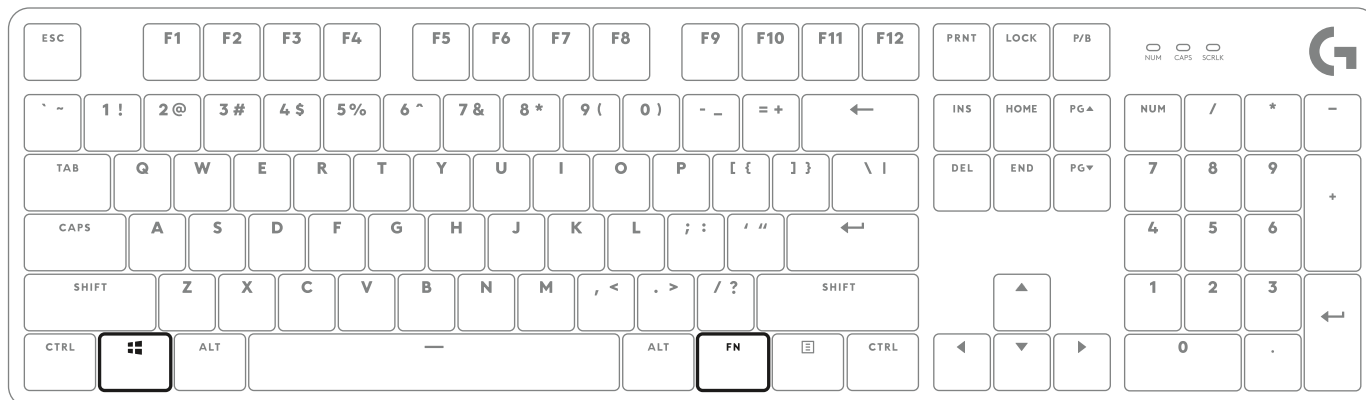

VERROUILLAGE DE LA TOUCHE WINDOWS