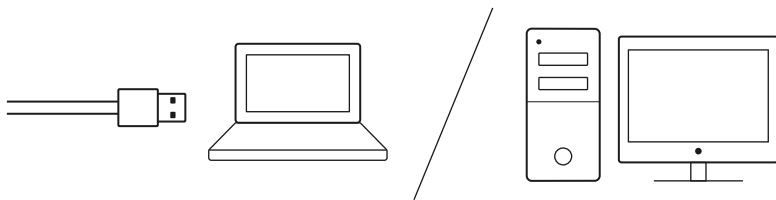

TECLADO MECÁNICO G413 SE PARA JUEGOS