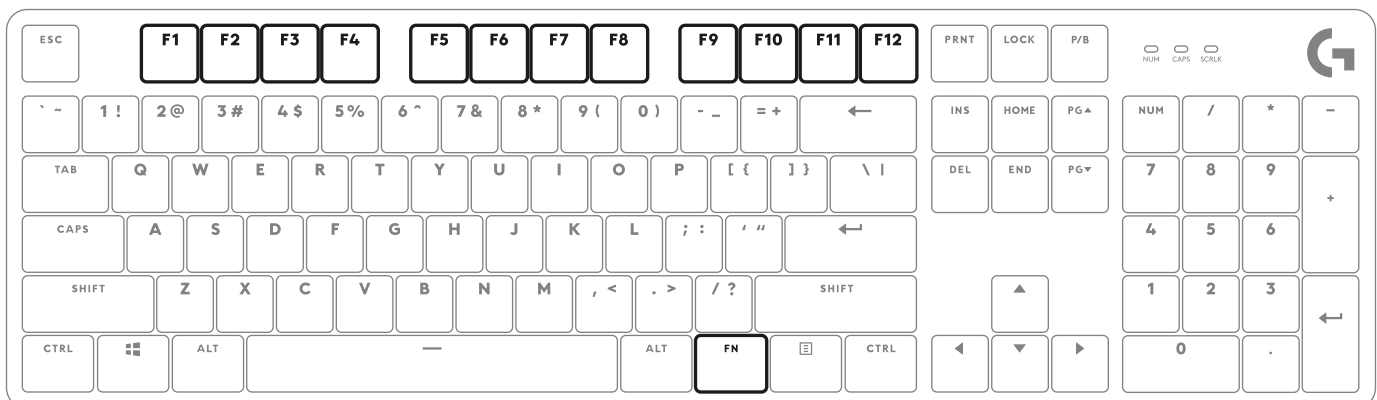

TECLAS DE ATALHO