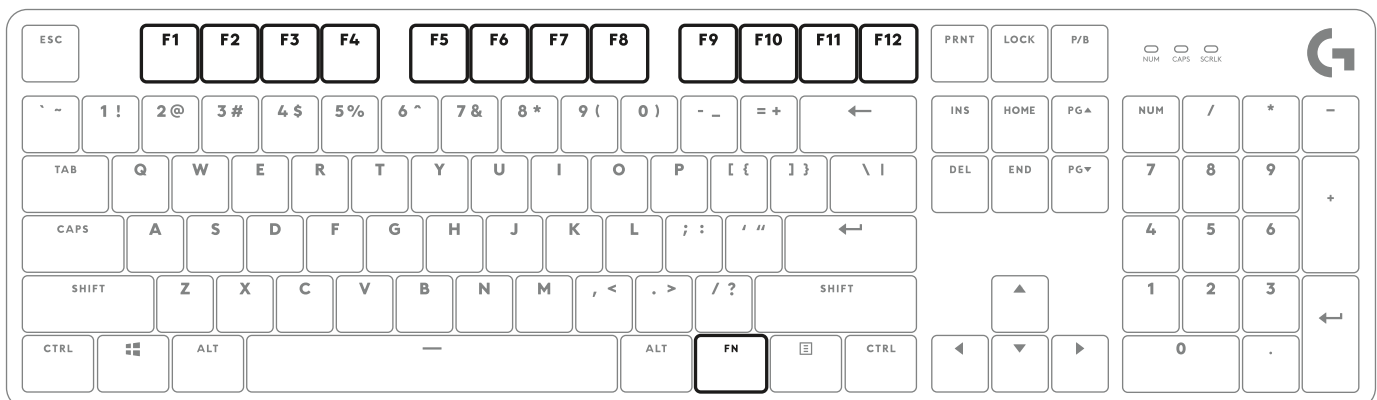

TECLAS DE ACCESO DIRECTO