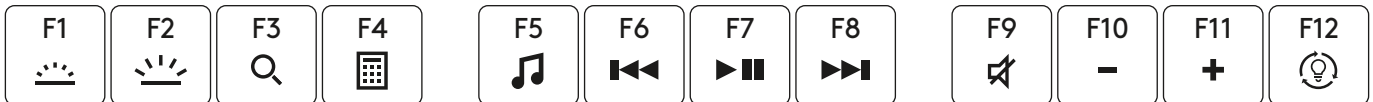

SHORTCUT KEYS