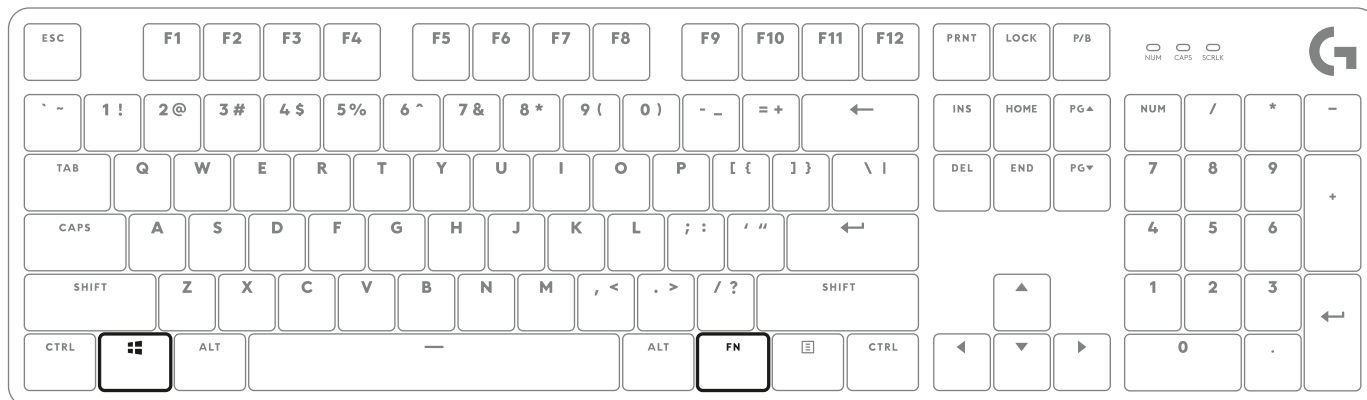

TECLA WINDOWS DE BLOQUEIO