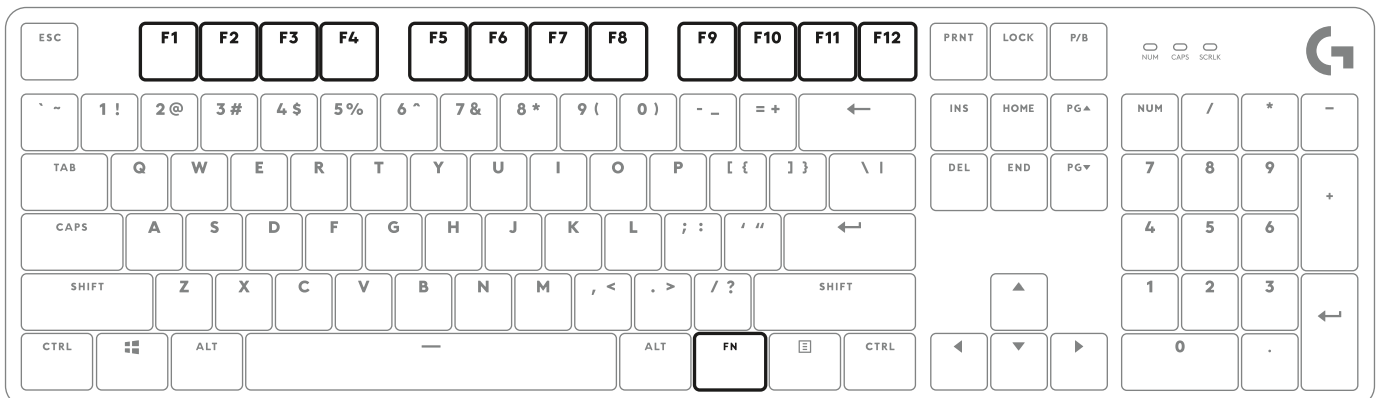

SHORTCUT KEYS