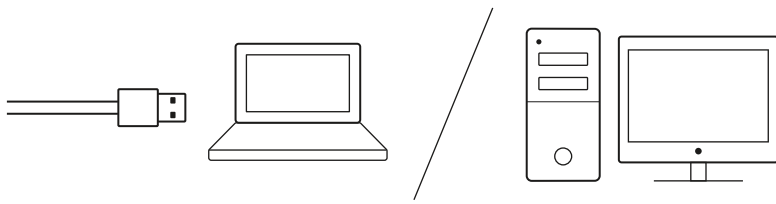

G413 SE MECHANICAL GAMING KEYBOARD