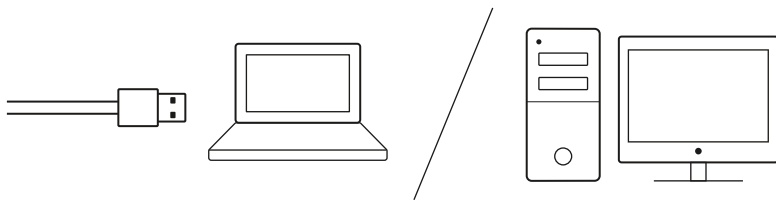

TECLADO MECÂNICO PARA JOGOS G413 SE