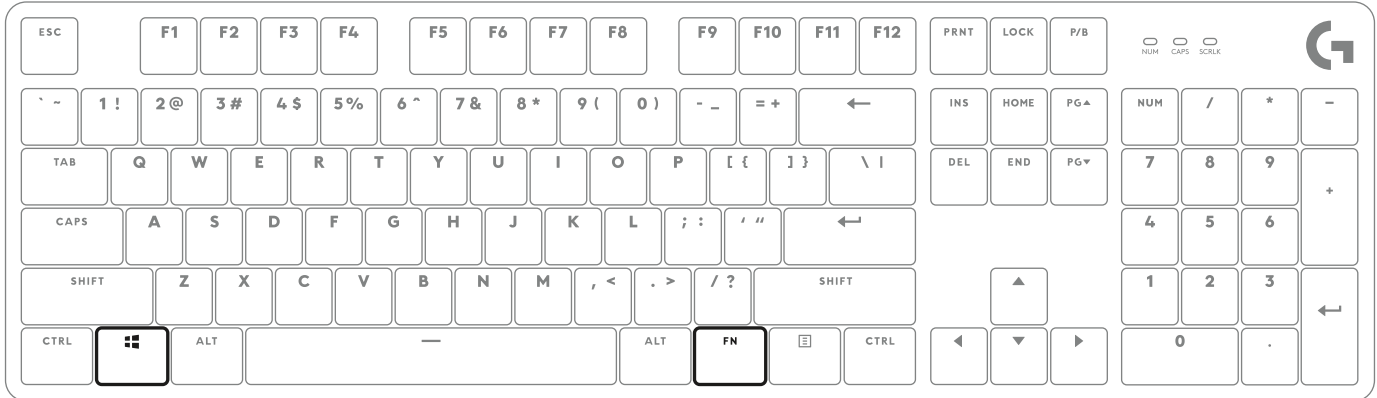

TECLA DE BLOQUEO DE WINDOWS