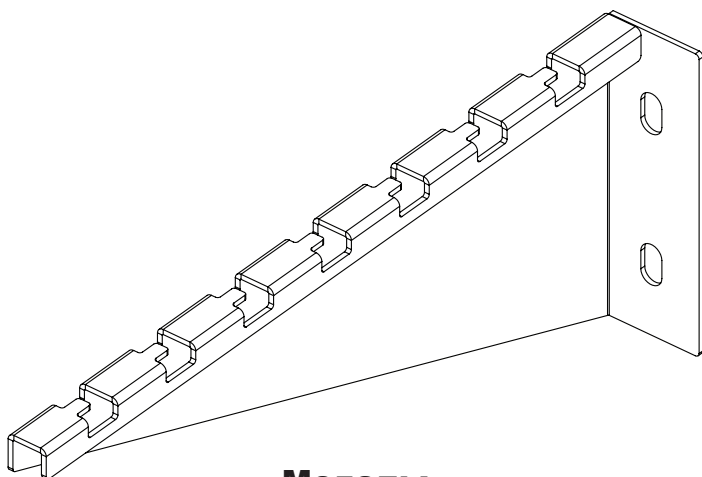

1 Quincaillerie de montage non incluse.

2

TRIPP-LITE

95
PLUS DE
ANS
D'excellence
Industrielle.

1111 W. 35th Street, Chicago, IL 60609 USA • triplite.com/support

Руководство по установке

Усиленные кронштейны для настенного крепления кабельных лотков проволочно-корзинного типа (SRWB)