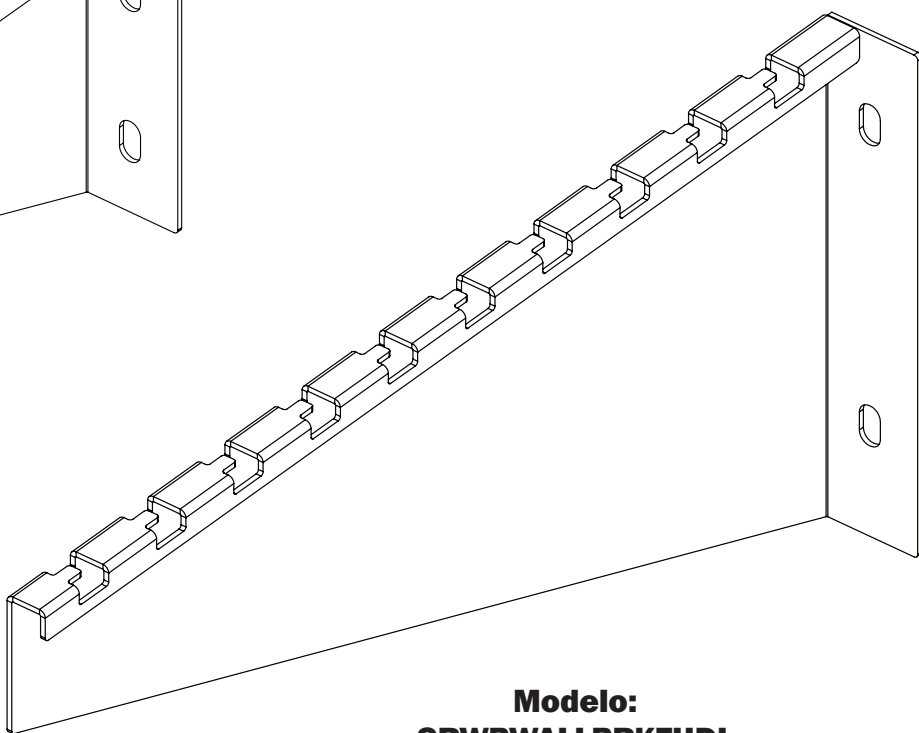

**Modelo:
SRWBWALLBRKTHDL**

English 1 • Français 5 • Русский 7