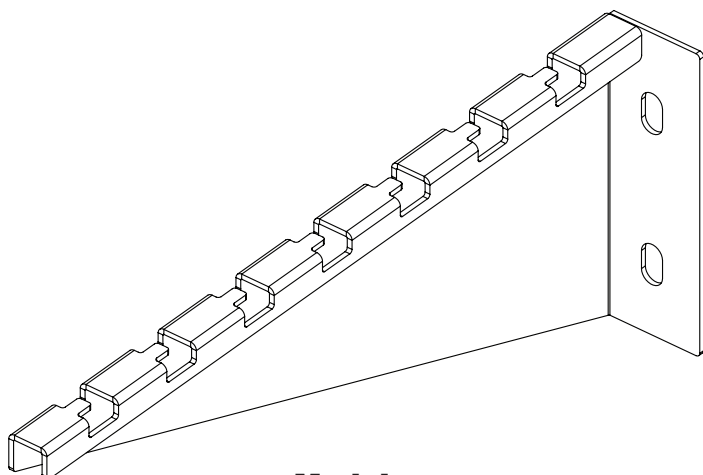

1 Mounting hardware not included.

2

1111 W. 35th Street, Chicago, IL 60609 USA • triplite.com/support

Guía de Instalación

Soportes de Pared para Servicio Pesado para Bandejas para Cableado de Canastilla de Alambre SRWB