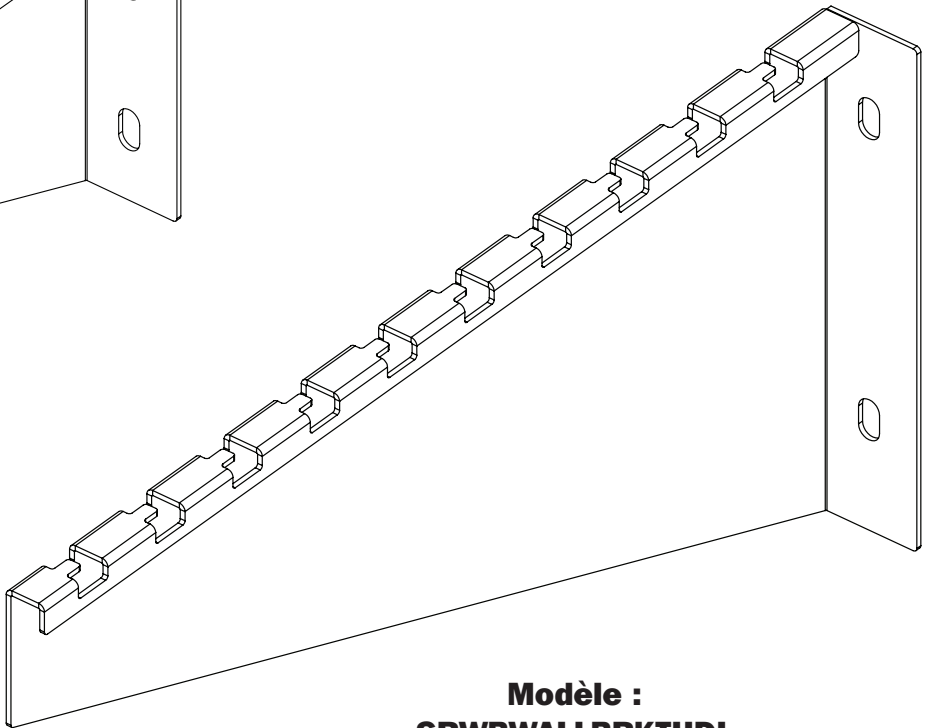

**Modèle :
SRWBWALLBRKTHDL**

English 1 • Español 3 • Русский 7