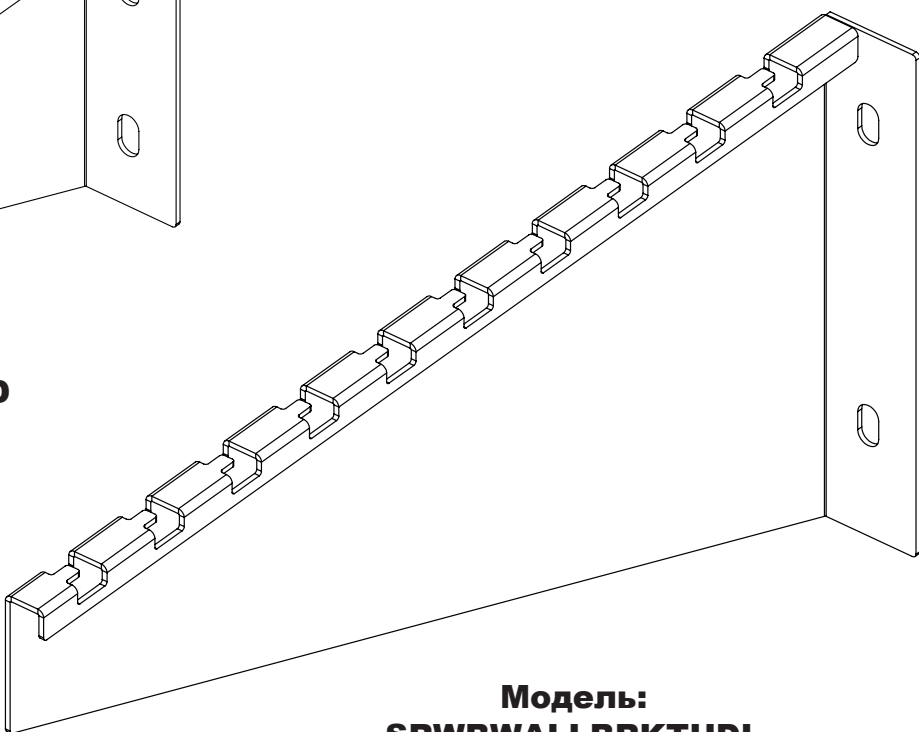

**Модель:
SRWBWALLBRKTHDL**

English 1 • Español 3 • Français 5

EAC

TRIPP-LITE

1111 W. 35th Street, Chicago, IL 60609 USA • triplite.com/support

Охраняется авторским правом © 2019 Tripp Lite. Перепечатка запрещается.