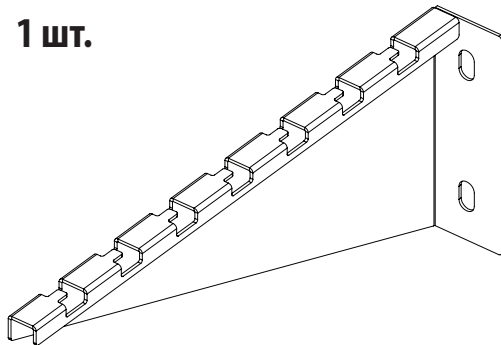

Комплектация

1 шт.