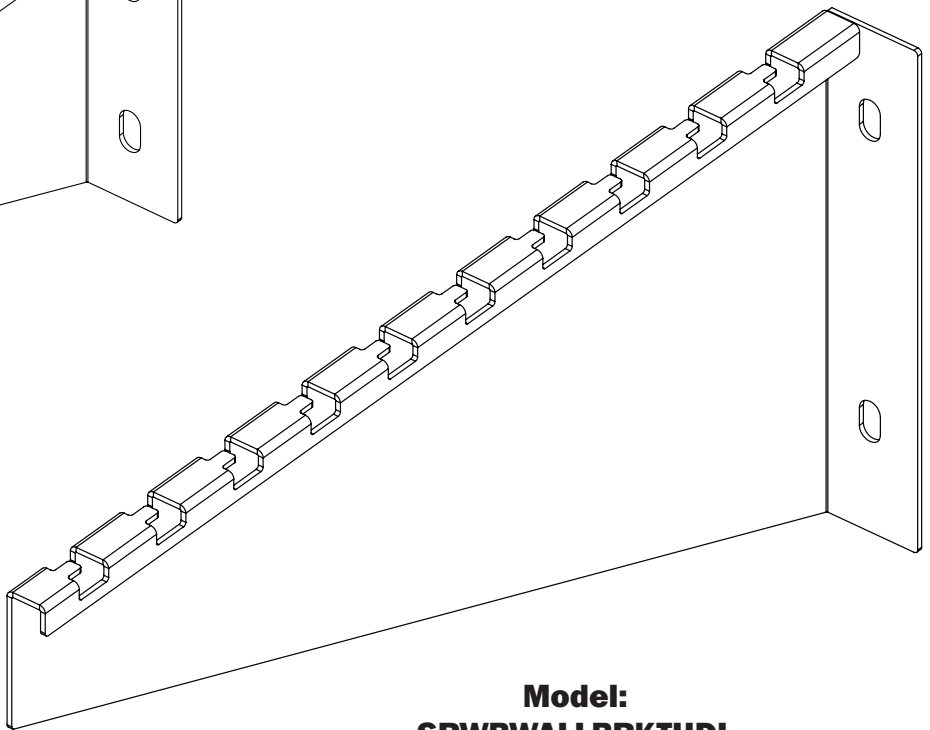

Installation Guide

Heavy-Duty Wall Brackets for SRWB Wire Basket Cable Trays

**Model:
SRWBWALLBRKTHD**

**Model:
SRWBWALLBRKTHDL**

Español 3 • Français 5 • Русский 7

1111 W. 35th Street, Chicago, IL 60609 USA • triplite.com/support