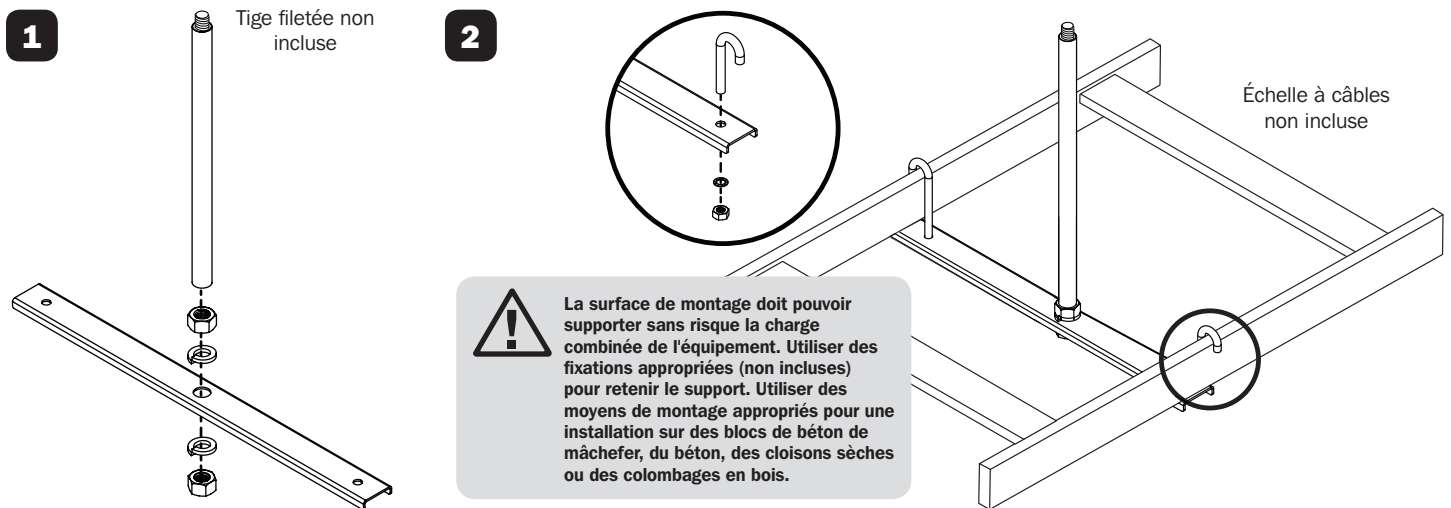

Guía de Instalación

Juego de Soporte Central para Canaleta para Cable

Modelos: SRLCNTRSPPT12, SRLCNTRSPPT18

El SRLCNTRSPPT12/18 simplifica la instalación en techo de la canaleta al crear un único punto de fijación.

English 1 • Français 3 • Русский 4

Lista de Partes

Ensamble

Juego de Soporte Central de Tripp Lite	Ancho de la Canaleta
SRLCNTRSPPT12	305 mm [12"]
SRLCNTRSPPT18	457 mm [18"]

1111 W. 35th Street, Chicago, IL 60609 EE. UU. • www.tripplite.com/support

Copyright © 2018 Tripp Lite. Todos los derechos reservados.

Guide d'installation

Trousse de support central pour course de câbles

Modèles : SRLCNTRSPPT12, SRLCNTRSPPT18

Le SRLCNTRSPPT12/18 simplifie l'installation au plafond de courses de câbles en créant un seul point de fixation.

English 1 • Español 2 • Русский 4

Liste des pièces

Assemblage

Trousse de support central Tripp Lite	Largeur de la course
SRLCNTRSPPT12	300 mm (12 po)
SRLCNTRSPPT18	460 mm (18 po)

1111 W. 35th Street, Chicago, IL 60609 USA • www.tripplite.com/support