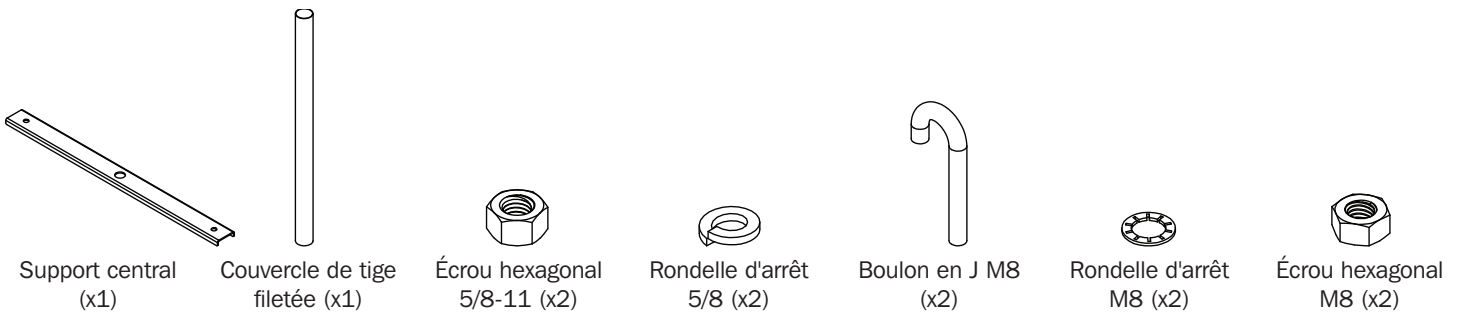

Guía de Instalación

Juego de Soporte Central para Canaleta para Cable

Modelos: SRLCNTRSPPT12, SRLCNTRSPPT18

El SRLCNTRSPPT12/18 simplifica la instalación en techo de la canaleta al crear un único punto de fijación.

English 1 • Français 3 • Русский 4

Lista de Partes

Ensamble

Juego de Soporte Central de Tripp Lite	Ancho de la Canaleta
SRLCNTRSPPT12	305 mm [12"]
SRLCNTRSPPT18	457 mm [18"]

1111 W. 35th Street, Chicago, IL 60609 EE. UU. • www.tripplite.com/support

Copyright © 2018 Tripp Lite. Todos los derechos reservados.

Guide d'installation

Trousse de support central pour course de câbles

Modèles : SRLCNTRSPPT12, SRLCNTRSPPT18

Le SRLCNTRSPPT12/18 simplifie l'installation au plafond de courses de câbles en créant un seul point de fixation.

English 1 • Español 2 • Русский 4

Liste des pièces

Assemblage

Trousse de support central Tripp Lite	Largeur de la course
SRLCNTRSPPT12	300 mm (12 po)
SRLCNTRSPPT18	460 mm (18 po)

1111 W. 35th Street, Chicago, IL 60609 USA • www.tripplite.com/support