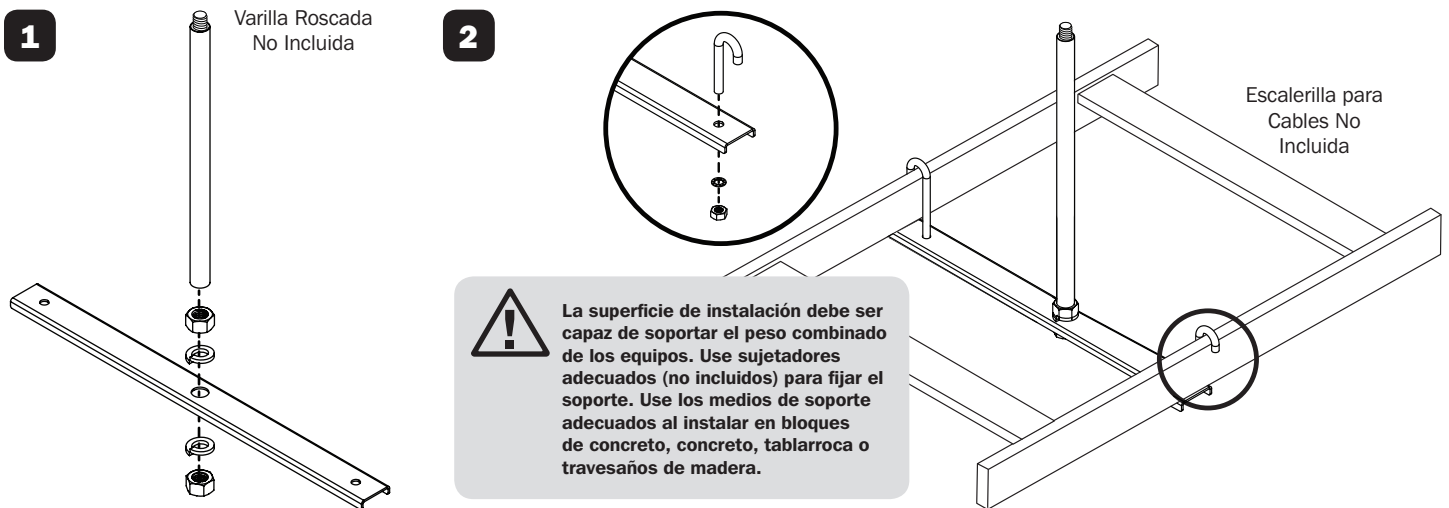

Installation Guide

Cable Runway Center Support Kit

Models: SRLCNTRSPPT12, SRLCNTRSPPT18

The SRLCNTRSPPT12/18 simplifies ceiling installation of runway by creating a single point of attachment.

Español 2 • Français 3 • Русский 4

Guía de Instalación

Juego de Soporte Central para Canaleta para Cable

Modelos: SRLCNTRSPPT12, SRLCNTRSPPT18

El SRLCNTRSPPT12/18 simplifica la instalación en techo de la canaleta al crear un único punto de fijación.

English 1 • Français 3 • Русский 4

Lista de Partes

Ensamble

Juego de Soporte Central de Tripp Lite	Ancho de la Canaleta
SRLCNTRSPPT12	305 mm [12"]
SRLCNTRSPPT18	457 mm [18"]

1111 W. 35th Street, Chicago, IL 60609 EE. UU. • www.tripplite.com/support

Copyright © 2018 Tripp Lite. Todos los derechos reservados.

Guide d'installation

Trousse de support central pour course de câbles

Modèles : SRLCNTRSPPT12, SRLCNTRSPPT18

Le SRLCNTRSPPT12/18 simplifie l'installation au plafond de courses de câbles en créant un seul point de fixation.