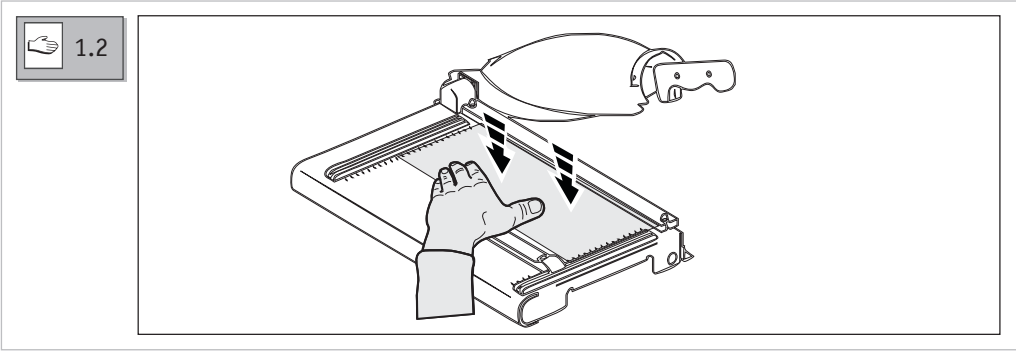

FD44LE Product Code
SERIEN-NR.:
XX XXXXX

<p>5.</p>	<p>511 561</p>
	<p>a = 440 mm b = 265 mm</p>
	<p>c = 360 mm</p> <p> = 6,1 kg</p>
	<p>x = 3,5 mm</p>

 1.5

 1.6

 1.7

 2.

511

 3.