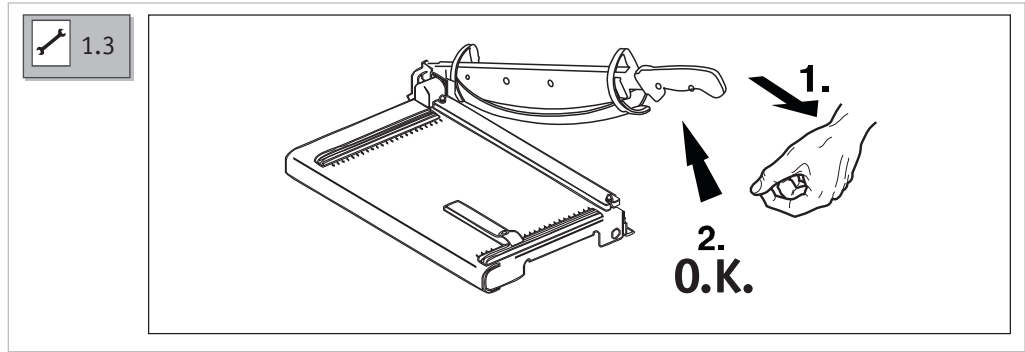

FD44LE Product Code
SERIEN-NR.:
XX XXXXX

<p>5.</p>	<p>511 561</p>
	<p>a = 440 mm b = 265 mm</p>
	<p>c = 360 mm</p> <p> = 6,1 kg</p>
	<p>x = 3,5 mm</p>

 1.5

 1.6

 1.7

 2.

511

 3.