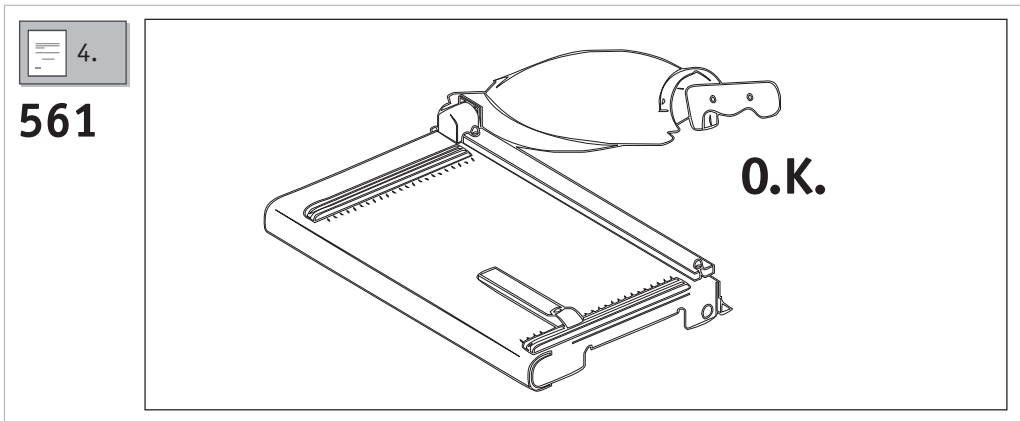

FD44LE Product Code
SERIEN-NR.:
XX XXXXX

<p>5.</p>	<p>511 561</p>
	<p>a = 440 mm b = 265 mm</p>
	<p>c = 360 mm</p> <p> = 6,1 kg</p>
	<p>x = 3,5 mm</p>

 1.5

 1.6

 1.7

 2.

511

 3.