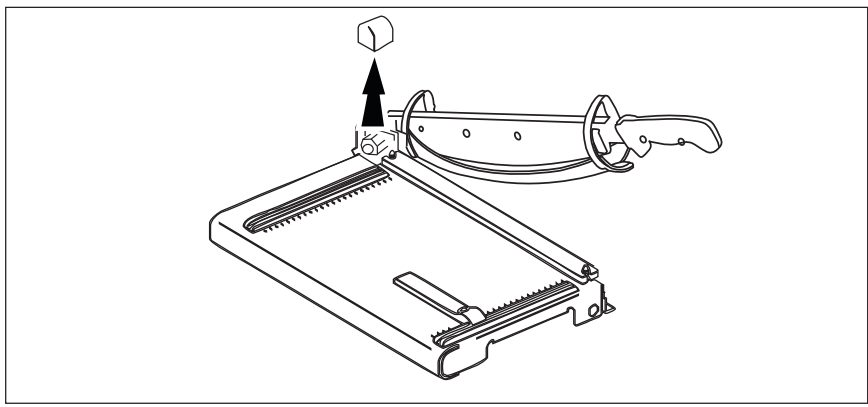

FD44LE Product Code
SERIEN-NR.:
XX XXXXX

<p>5.</p>	<p>511 561</p>
	<p>a = 440 mm b = 265 mm</p>
	<p>c = 360 mm</p> <p> = 6,1 kg</p>
	<p>x = 3,5 mm</p>

 1.5

 1.6

 1.7

 2.

511

 3.