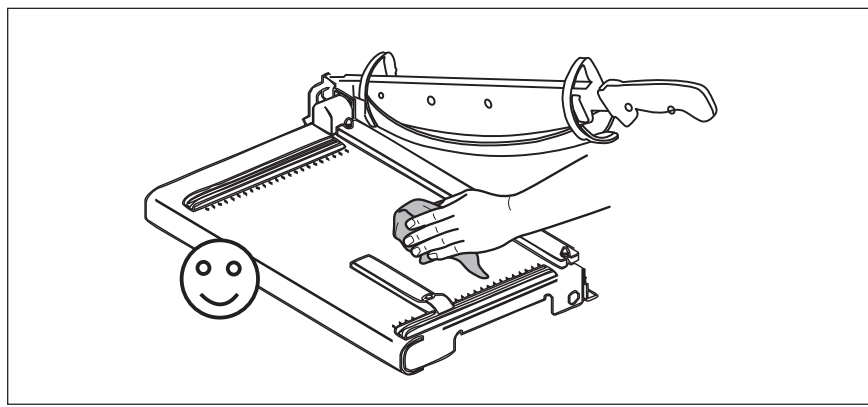

1.5

1.6

1.7

2.

511

3.

561

4.