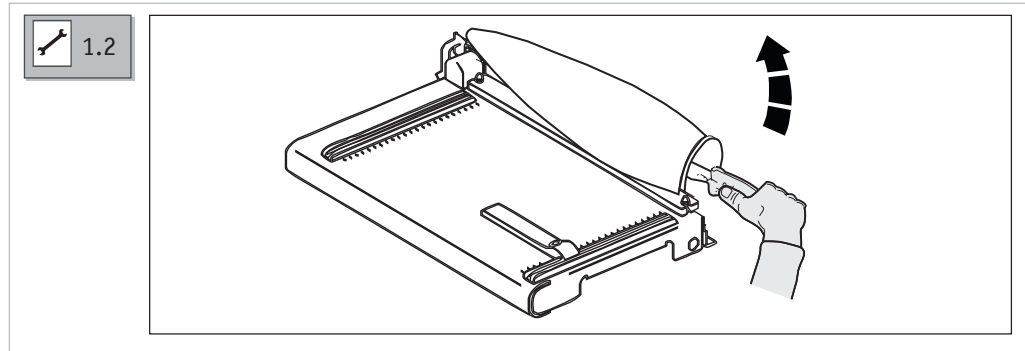

FD44LE Product Code
SERIEN-NR.:
XX XXXXX

<p>5.</p>	<p>511 561</p>
	<p>a = 440 mm b = 265 mm</p>
	<p>c = 360 mm</p> <p> = 6,1 kg</p>
	<p>x = 3,5 mm</p>

 1.5

 1.6

 1.7

 2.

511

 3.