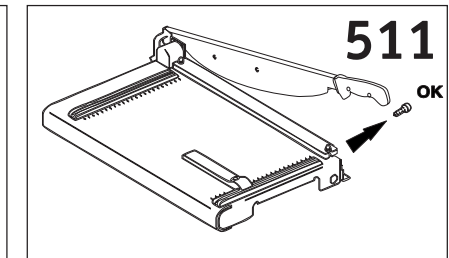

FD44LE Product Code
SERIEN-NR.:
XX XXXXX

<p>5.</p>	<p>511 561</p>
	<p>a = 440 mm b = 265 mm</p>
	<p>c = 360 mm</p> <p> = 6,1 kg</p>
	<p>x = 3,5 mm</p>

 1.5

 1.6

 1.7

 2.

511

 3.