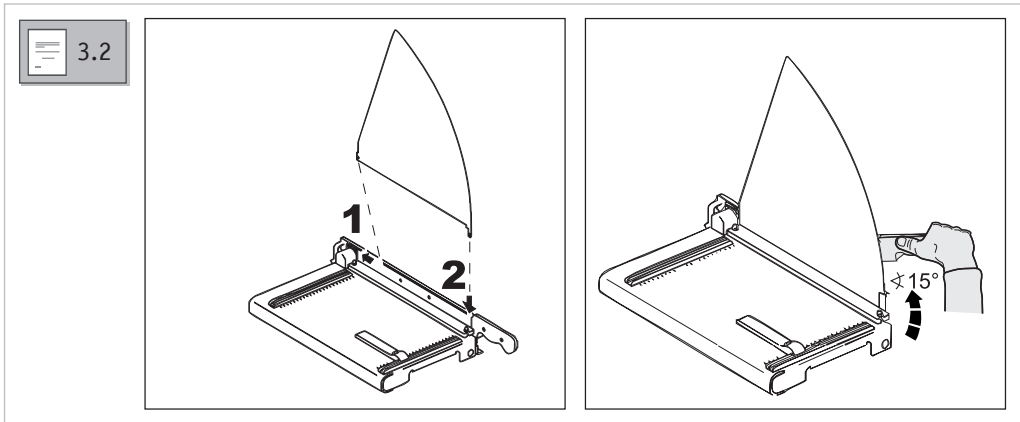

FD44LE Product Code
SERIEN-NR.:
XX XXXXX

<p>5.</p>	<p>511 561</p>
	<p>a = 440 mm b = 265 mm</p>
	<p>c = 360 mm</p> <p> = 6,1 kg</p>
	<p>x = 3,5 mm</p>

 1.5

 1.6

 1.7

 2.

511

 3.