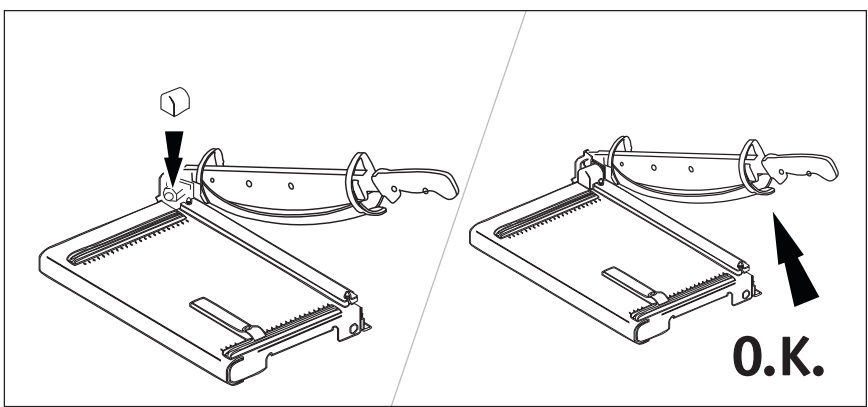

FD44LE Product Code
SERIEN-NR.:
XX XXXXX

<p>5.</p>	<p>511 561</p>
	<p>a = 440 mm b = 265 mm</p>
	<p>c = 360 mm</p> <p> = 6,1 kg</p>
	<p>x = 3,5 mm</p>

 1.5

 1.6

 1.7

 2.

511

 3.