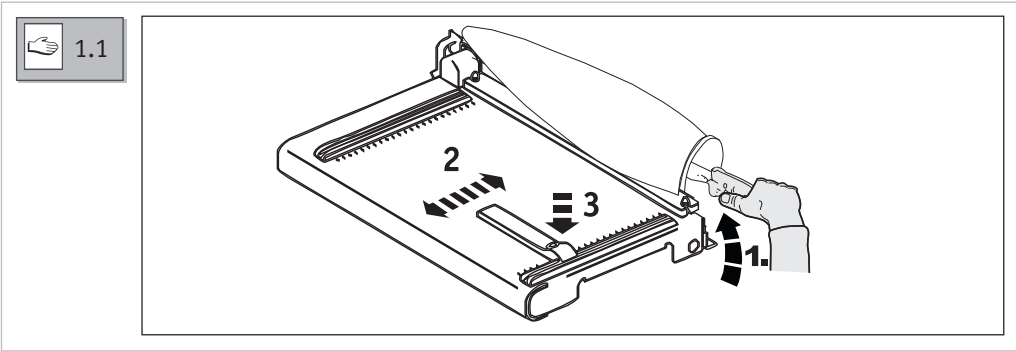

FD44LE Product Code
SERIEN-NR.:
XX XXXXX

<p>5.</p>	<p>511 561</p>
	<p>a = 440 mm b = 265 mm</p>
	<p>c = 360 mm</p> <p> = 6,1 kg</p>
	<p>x = 3,5 mm</p>

 1.5

 1.6

 1.7

 2.

511

 3.