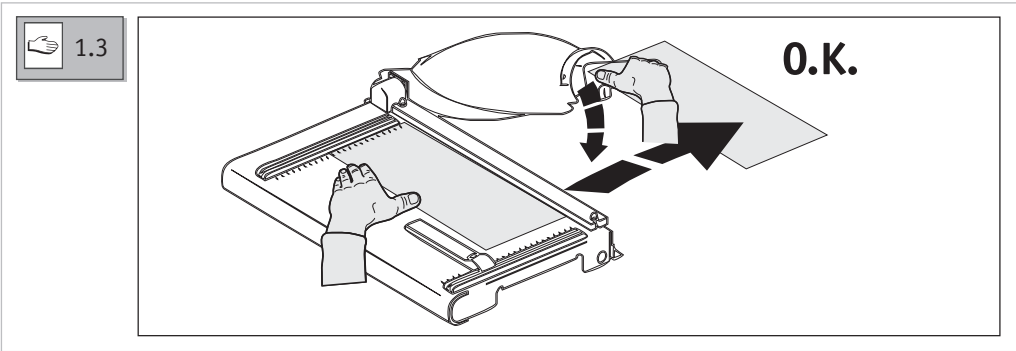

FD44LE Product Code
SERIEN-NR.:
XX XXXXX

<p>5.</p>	<p>511 561</p>
	<p>a = 440 mm b = 265 mm</p>
	<p>c = 360 mm</p> <p> = 6,1 kg</p>
	<p>x = 3,5 mm</p>

 1.5

 1.6

 1.7

 2.

511

 3.