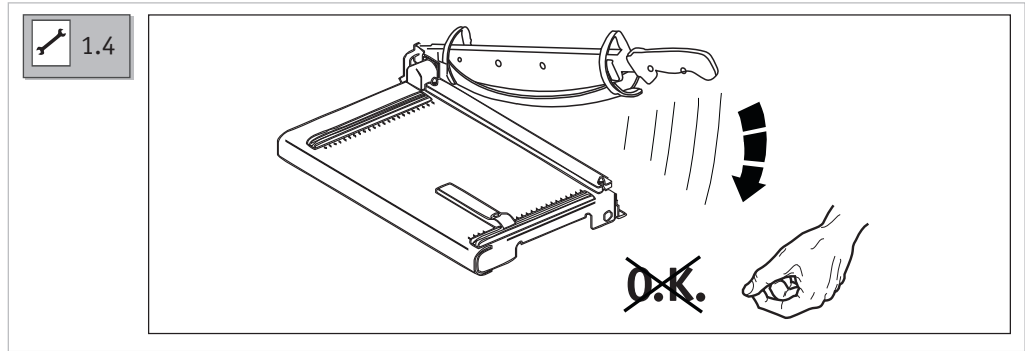

FD44LE Product Code
SERIEN-NR.:
XX XXXXX

<p>5.</p>	<p>511 561</p>
	<p>a = 440 mm b = 265 mm</p>
	<p>c = 360 mm</p> <p> = 6,1 kg</p>
	<p>x = 3,5 mm</p>

 1.5

 1.6

 1.7

 2.

511

 3.