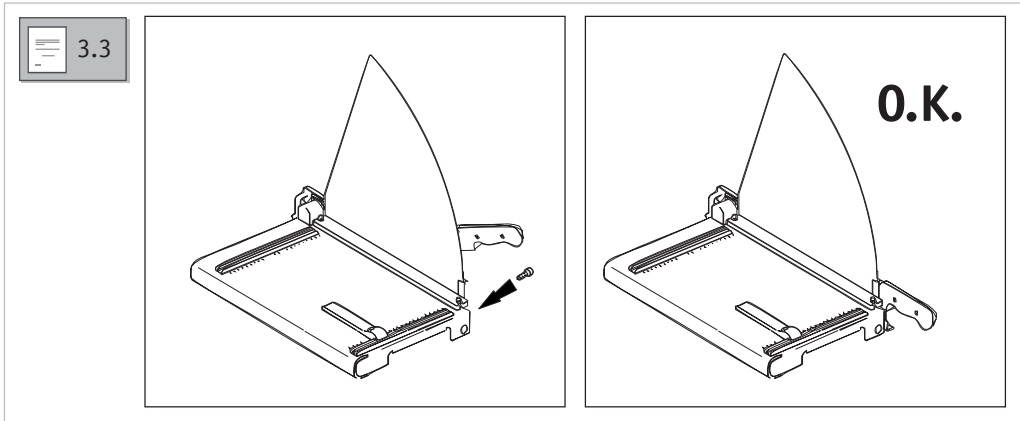

FD44LE Product Code
SERIEN-NR.:
XX XXXXX

<p>5.</p>	<p>511 561</p>
	<p>a = 440 mm b = 265 mm</p>
	<p>c = 360 mm</p> <p> = 6,1 kg</p>
	<p>x = 3,5 mm</p>

 1.5

 1.6

 1.7

 2.

511

 3.