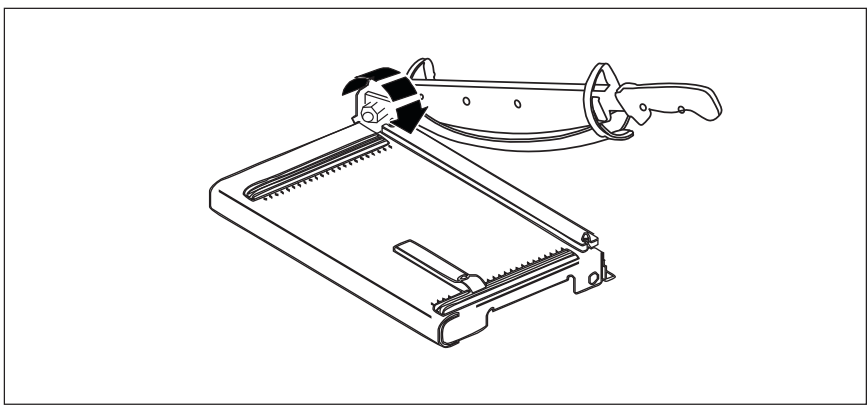

FD44LE Product Code
SERIEN-NR.:
XX XXXXX

<p>5.</p>	<p>511 561</p>
	<p>a = 440 mm b = 265 mm</p>
	<p>c = 360 mm</p> <p> = 6,1 kg</p>
	<p>x = 3,5 mm</p>

 1.5

 1.6

 1.7

 2.

511

 3.