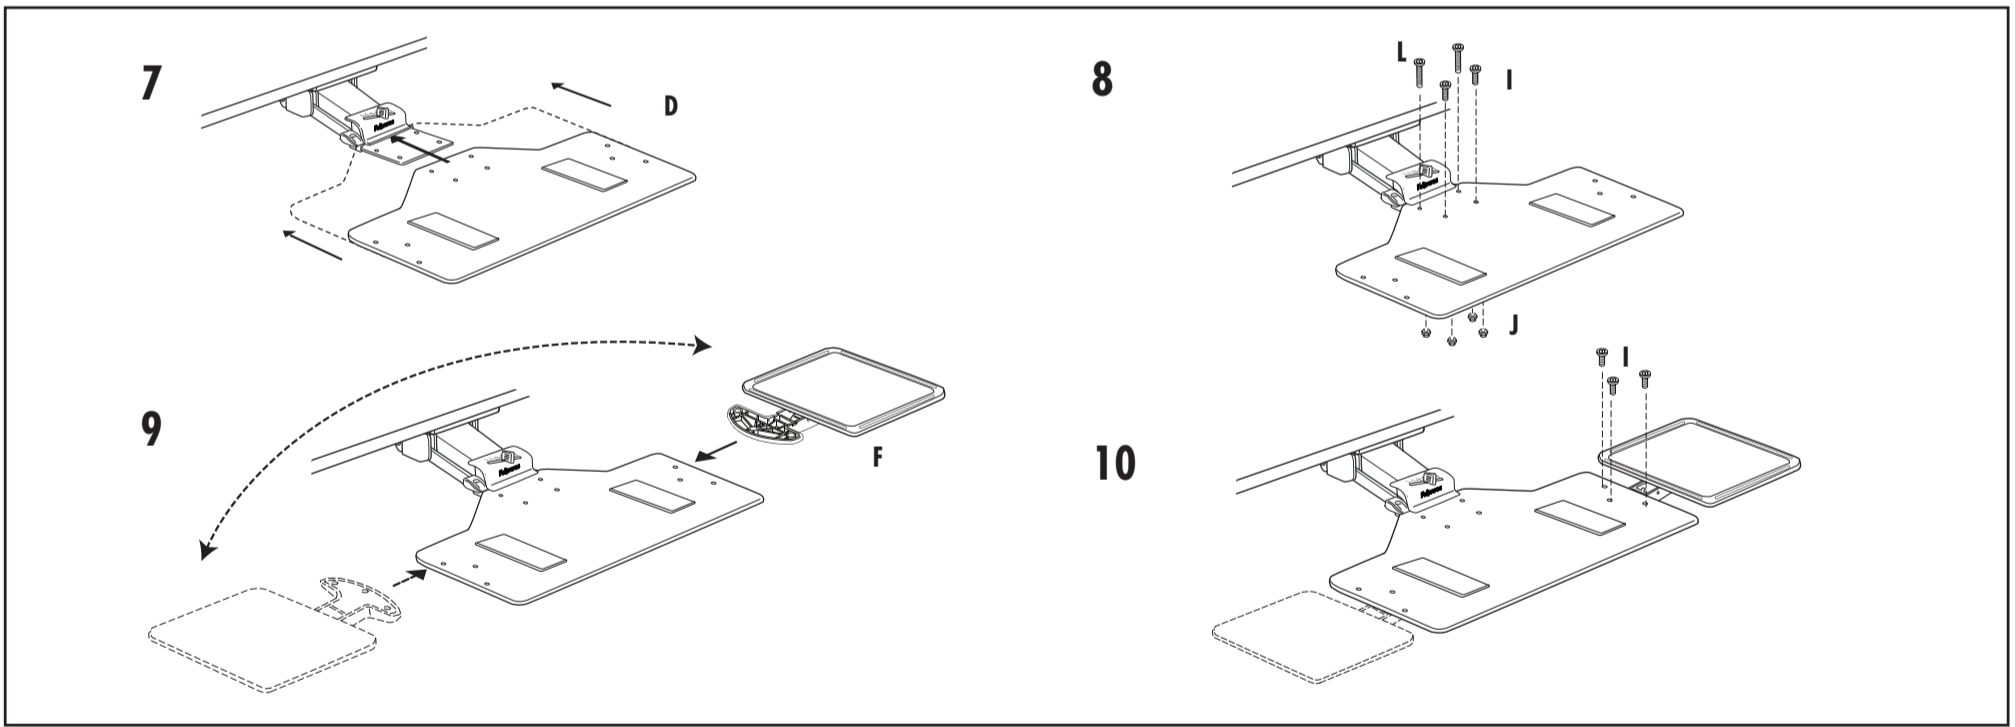

Professional Series Corner Executive Keyboard Tray
 Plateau clavier angulaire modèle Executive – Série professionnelle
 Bandeja angular para teclado, modelo Ejecutivo – Serie profesional
 Tastaturbrett, Executive Eckenmodell – Professionelle Serie
 Ripiano angolare per tastiera, modello Executive – Serie professionale

Toetsenbord blad, Executive hoekmodel – Professionele serie
 Hörnmonterad, fast tangentbordsskiva Exekutiv – Professional Series
 Narožna pólka na klaviaturo Executive – serii Professional
 Угловая подставка для клавиатуры повышенной
 комфортности – профессиональной серии
 Bandeja angular para teclado, modelo Ejecutivo – Serie profesional