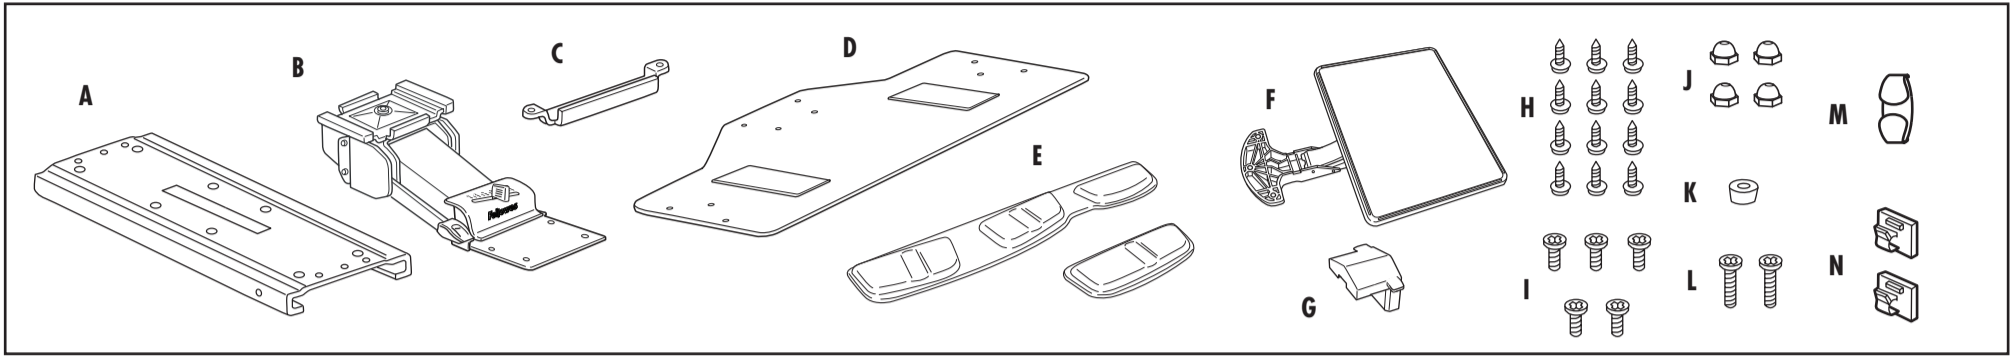

Professional Series Corner Executive Keyboard Tray
 Plateau clavier angulaire modèle Executive – Série professionnelle
 Bandeja angular para teclado, modelo Ejecutivo – Serie profesional
 Tastaturbrett, Executive Eckenmodell – Professionelle Serie
 Ripiano angolare per tastiera, modello Executive – Serie professionale

Toetsenbord blad, Executive hoekmodel – Professionele serie
 Hörnmonterad, fast tangentbordsskiva Exekutiv – Professional Series
 Narožna pólka na klaviaturo Executive – serii Professional
 Угловая подставка для клавиатуры повышенной
 комфортности – профессиональной серии
 Bandeja angular para teclado, modelo Ejecutivo – Serie profesional