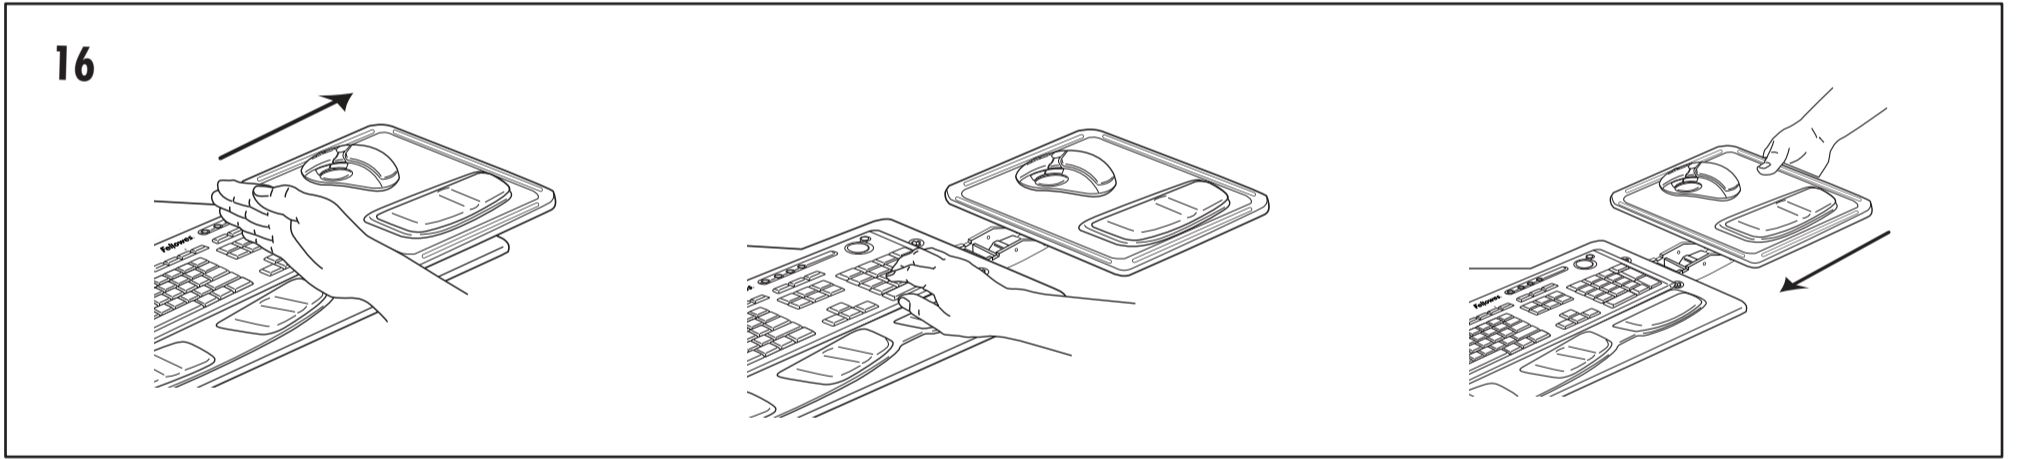

Professional Series Corner Executive Keyboard Tray
 Plateau clavier angulaire modèle Executive – Série professionnelle
 Bandeja angular para teclado, modelo Ejecutivo – Serie profesional
 Tastaturbrett, Executive Eckenmodell – Professionelle Serie
 Ripiano angolare per tastiera, modello Executive – Serie professionale

Toetsenbord blad, Executive hoekmodel – Professionele serie
 Hörnmonterad, fast tangentbordsskiva Exekutiv – Professional Series
 Narožna pólka na klaviaturo Executive – serii Professional
 Угловая подставка для клавиатуры повышенной
 комфортности – профессиональной серии
 Bandeja angular para teclado, modelo Ejecutivo – Serie profesional