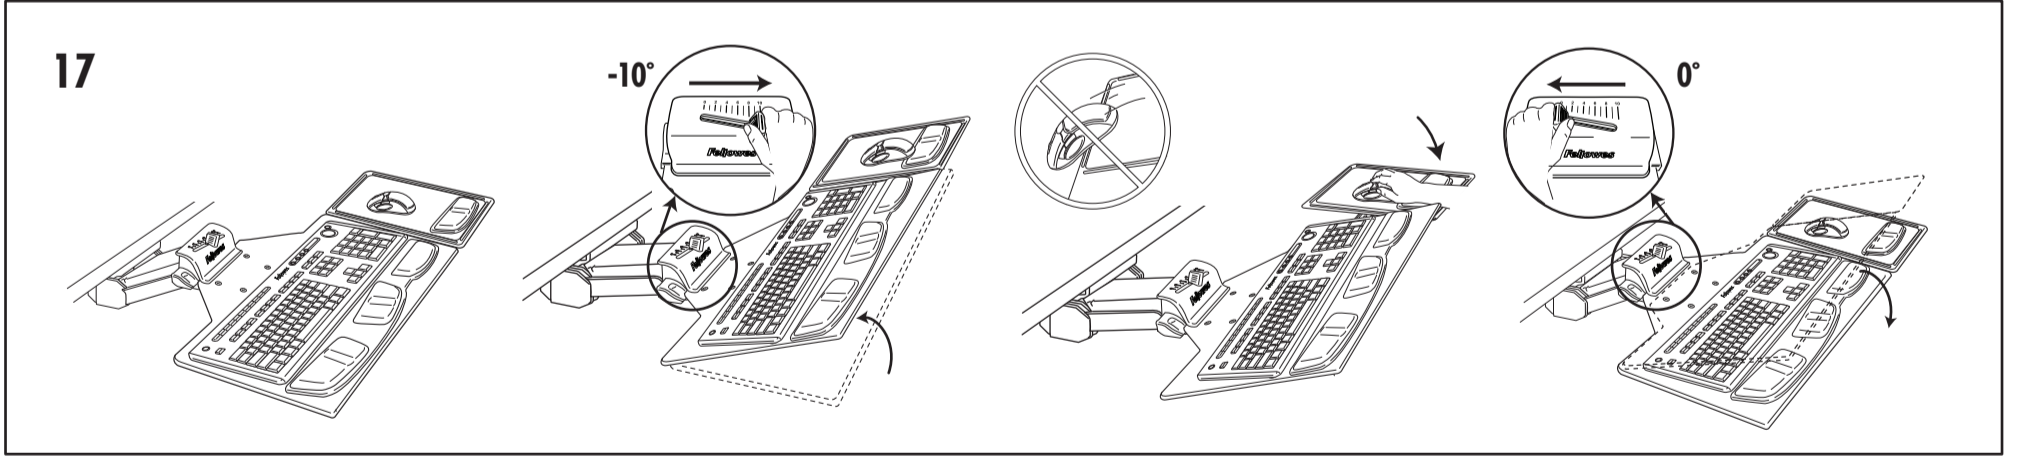

Professional Series Corner Executive Keyboard Tray
 Plateau clavier angulaire modèle Executive – Série professionnelle
 Bandeja angular para teclado, modelo Ejecutivo – Serie profesional
 Tastaturbrett, Executive Eckenmodell – Professionelle Serie
 Ripiano angolare per tastiera, modello Executive – Serie professionale

Toetsenbord blad, Executive hoekmodel – Professionele serie
 Hörnmonterad, fast tangentbordsskiva Exekutiv – Professional Series
 Narožna pólka na klaviaturo Executive – serii Professional
 Угловая подставка для клавиатуры повышенной
 комфортности – профессиональной серии
 Bandeja angular para teclado, modelo Ejecutivo – Serie profesional