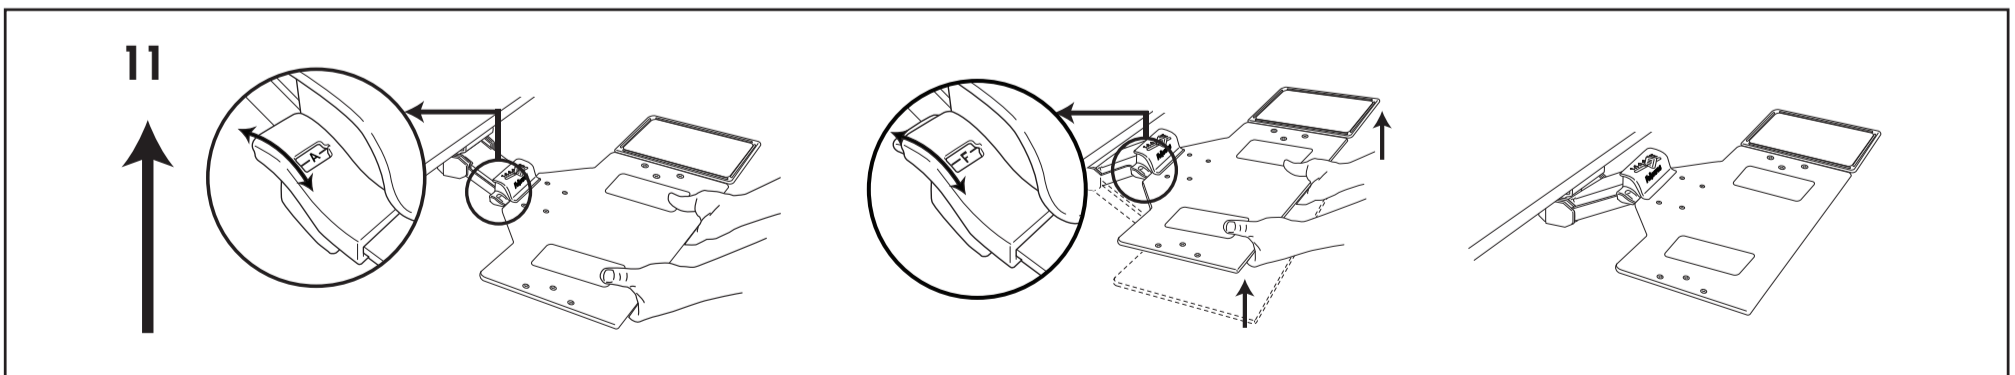

Professional Series Corner Executive Keyboard Tray
 Plateau clavier angulaire modèle Executive – Série professionnelle
 Bandeja angular para teclado, modelo Ejecutivo – Serie profesional
 Tastaturbrett, Executive Eckenmodell – Professionelle Serie
 Ripiano angolare per tastiera, modello Executive – Serie professionale

Toetsenbord blad, Executive hoekmodel – Professionele serie
 Hörnmonterad, fast tangentbordsskiva Exekutiv – Professional Series
 Narožna pólka na klaviaturo Executive – serii Professional
 Угловая подставка для клавиатуры повышенной
 комфортности – профессиональной серии
 Bandeja angular para teclado, modelo Ejecutivo – Serie profesional