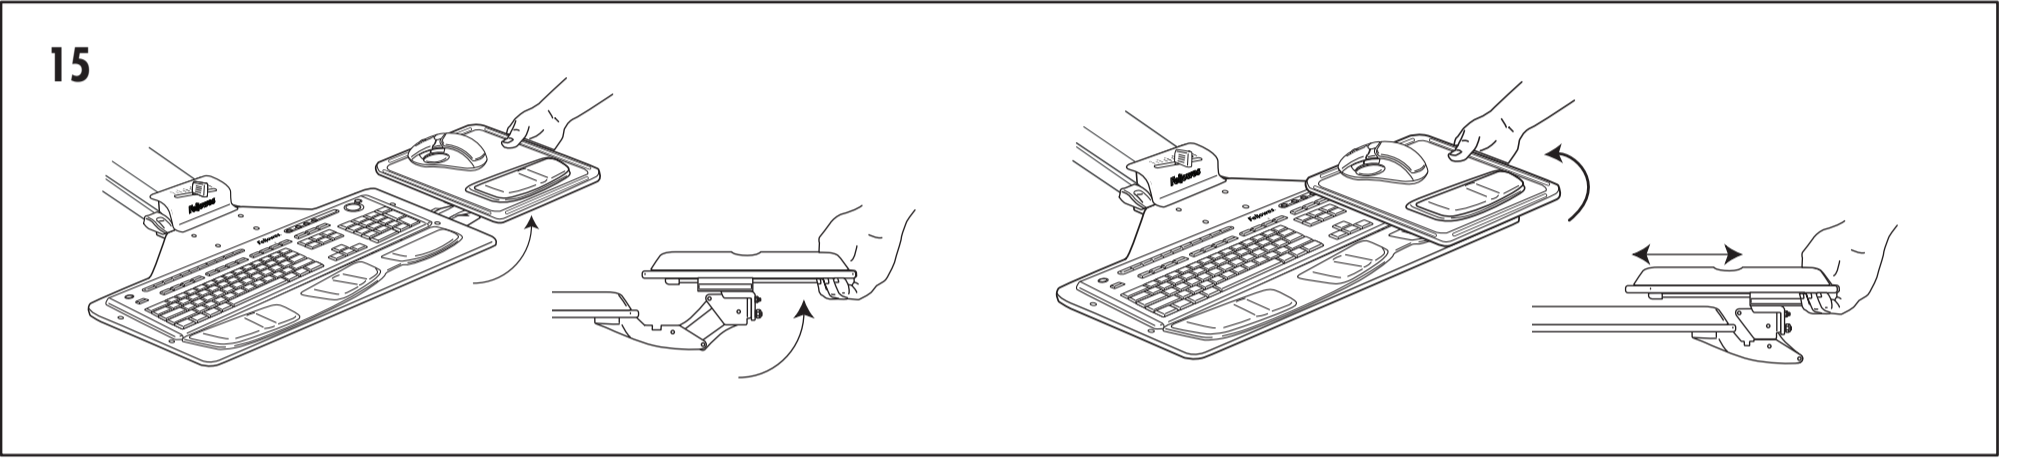

Professional Series Corner Executive Keyboard Tray
 Plateau clavier angulaire modèle Executive – Série professionnelle
 Bandeja angular para teclado, modelo Ejecutivo – Serie profesional
 Tastaturbrett, Executive Eckenmodell – Professionelle Serie
 Ripiano angolare per tastiera, modello Executive – Serie professionale

Toetsenbord blad, Executive hoekmodel – Professionele serie
 Hörnmonterad, fast tangentbordsskiva Exekutiv – Professional Series
 Narožna pólka na klaviaturo Executive – serii Professional
 Угловая подставка для клавиатуры повышенной
 комфортности – профессиональной серии
 Bandeja angular para teclado, modelo Ejecutivo – Serie profesional