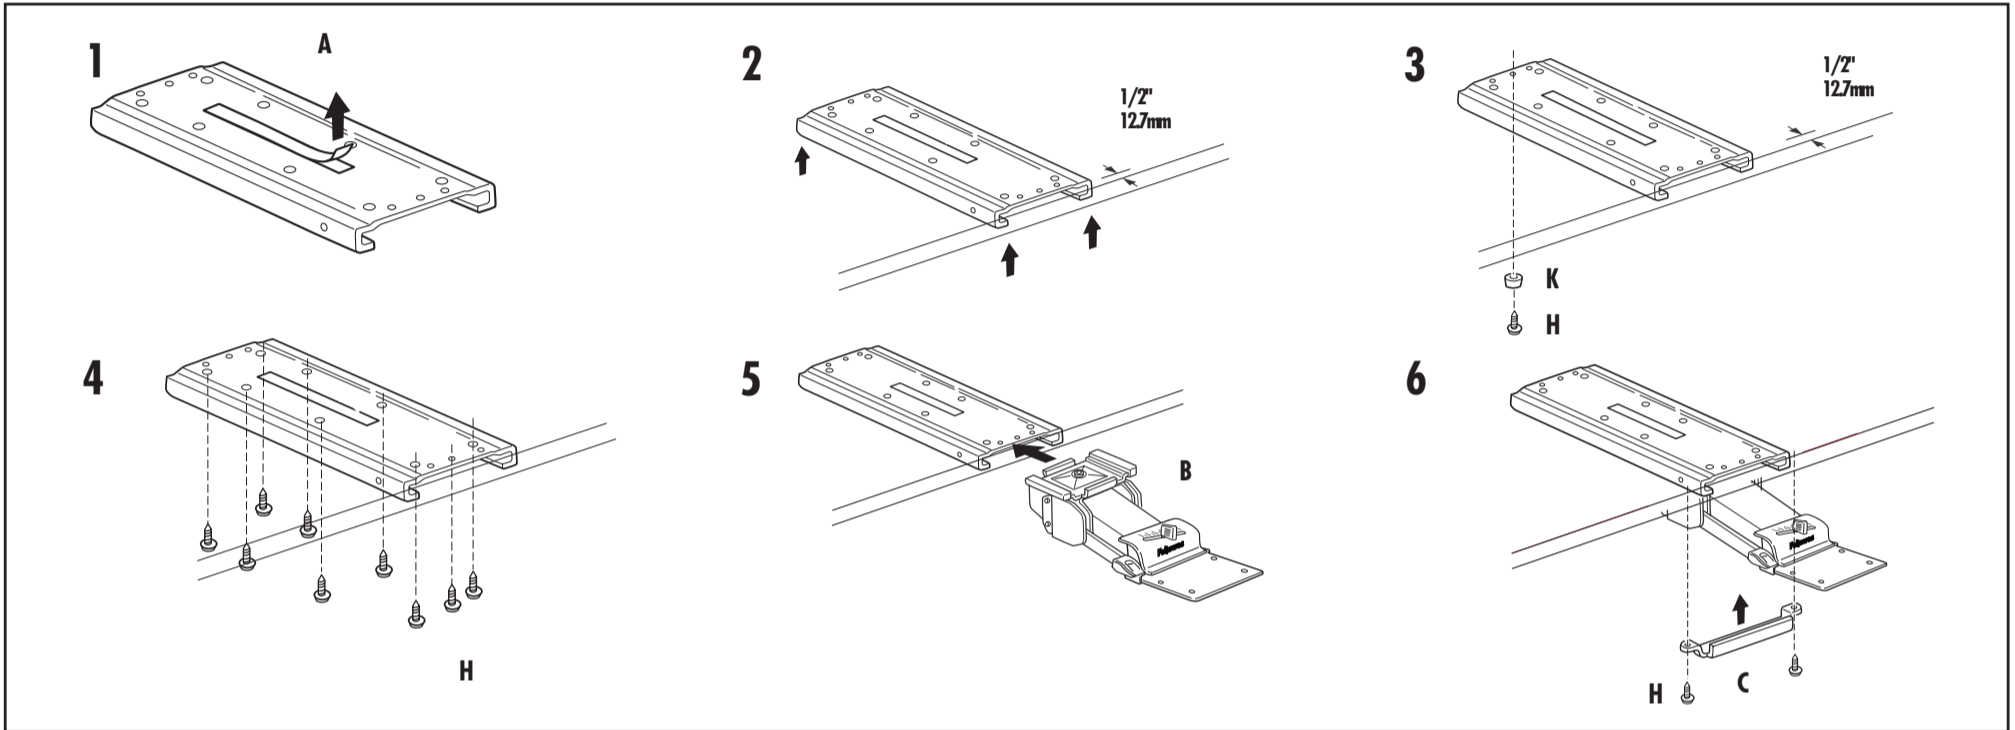

Professional Series Corner Executive Keyboard Tray
 Plateau clavier angulaire modèle Executive – Série professionnelle
 Bandeja angular para teclado, modelo Ejecutivo – Serie profesional
 Tastaturbrett, Executive Eckenmodell – Professionelle Serie
 Ripiano angolare per tastiera, modello Executive – Serie professionale

Toetsenbord blad, Executive hoekmodel – Professionele serie
 Hörnmonterad, fast tangentbordsskiva Exekutiv – Professional Series
 Narožna pólka na klaviaturo Executive – serii Professional
 Угловая подставка для клавиатуры повышенной
 комфортности – профессиональной серии
 Bandeja angular para teclado, modelo Ejecutivo – Serie profesional