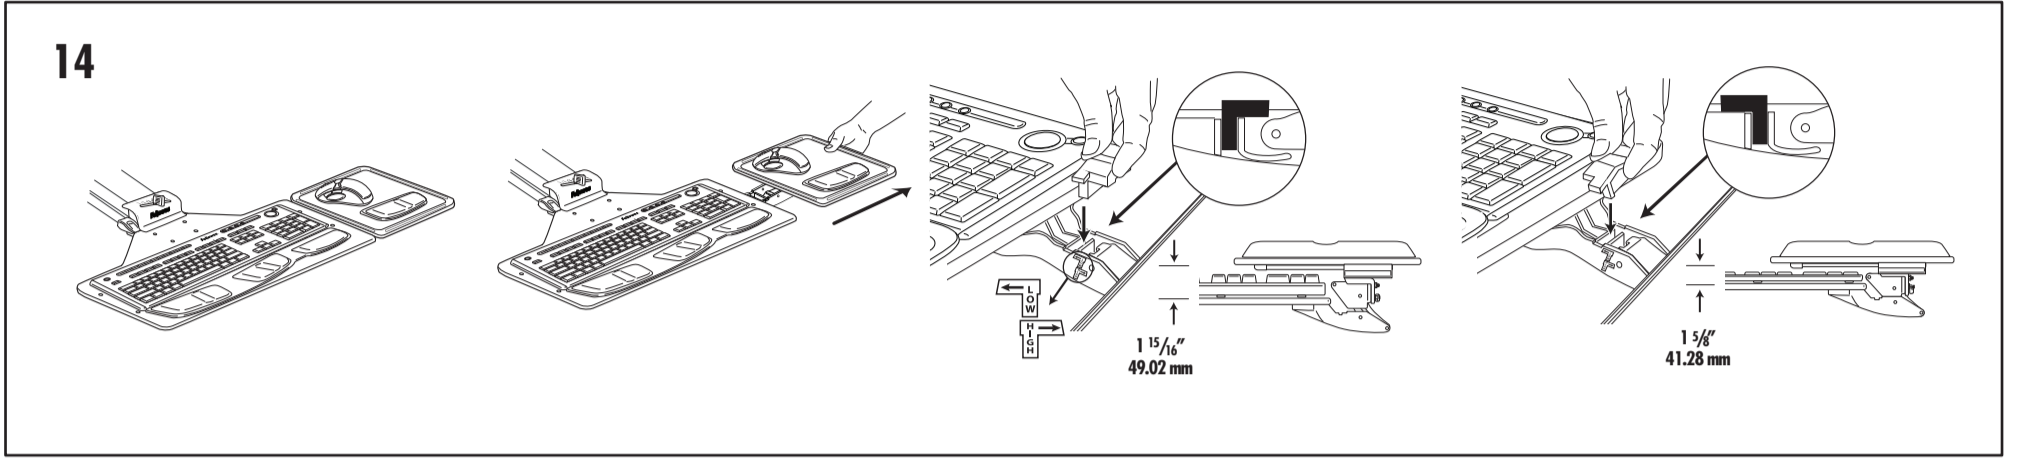

Professional Series Corner Executive Keyboard Tray
 Plateau clavier angulaire modèle Executive – Série professionnelle
 Bandeja angular para teclado, modelo Ejecutivo – Serie profesional
 Tastaturbrett, Executive Eckenmodell – Professionelle Serie
 Ripiano angolare per tastiera, modello Executive – Serie professionale

Toetsenbord blad, Executive hoekmodel – Professionele serie
 Hörnmonterad, fast tangentbordsskiva Exekutiv – Professional Series
 Narožna pólka na klaviaturo Executive – serii Professional
 Угловая подставка для клавиатуры повышенной
 комфортности – профессиональной серии
 Bandeja angular para teclado, modelo Ejecutivo – Serie profesional