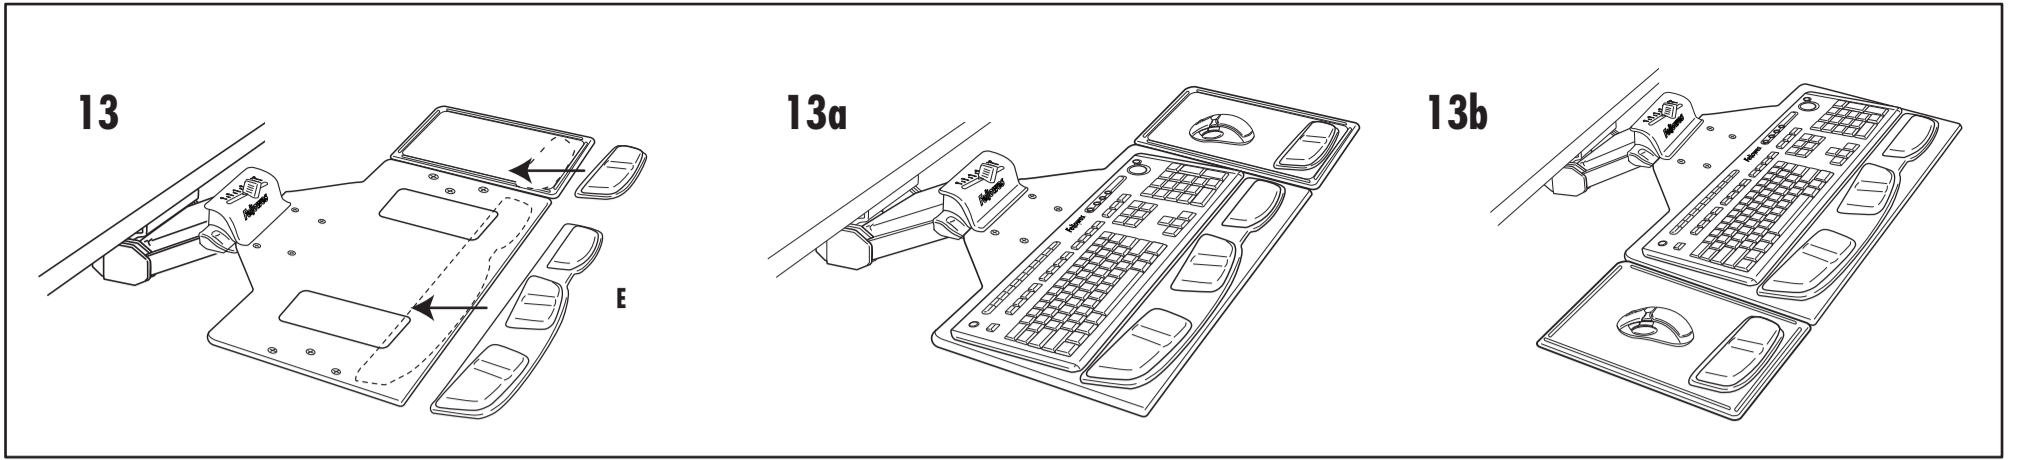

Professional Series Corner Executive Keyboard Tray
 Plateau clavier angulaire modèle Executive – Série professionnelle
 Bandeja angular para teclado, modelo Ejecutivo – Serie profesional
 Tastaturbrett, Executive Eckenmodell – Professionelle Serie
 Ripiano angolare per tastiera, modello Executive – Serie professionale

Toetsenbord blad, Executive hoekmodel – Professionele serie
 Hörnmonterad, fast tangentbordsskiva Exekutiv – Professional Series
 Narožna pólka na klaviaturo Executive – serii Professional
 Угловая подставка для клавиатуры повышенной
 комфортности – профессиональной серии
 Bandeja angular para teclado, modelo Ejecutivo – Serie profesional