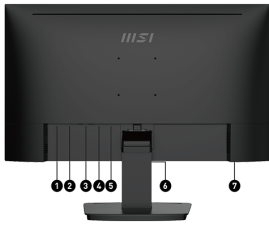

認證	CB/CE Energy Star
ACCESSORIES	1x HDMI (1.4), 1x Power Cord, 1x Power Adaptor, 1x Quick Guide, 4x Stand Screw, 1x VESA Plate, 4x VESA Plate Screw
備註	HDMI™: 1920 x 1080 (Up to 100Hz) DisplayPort: 1920 x 1080 (Up to 100Hz) D-Sub (VGA): 1920 x 1080 (Up to 60Hz) Adaptive Sync Support

CONNECTIONS

1. 1x DisplayPort (1.2a)
2. 1x HDMI™ 1.4b (FHD@100Hz)
3. 1x D-Sub (VGA)
4. 1x Line-in
5. 1x DC Jack
6. 1x 5-way Navigator
7. 1x Kensington Lock