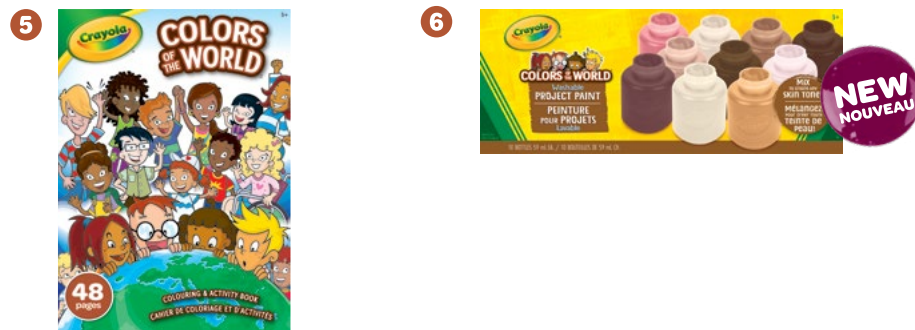

1. 1 52-1733
   24 Colors of the World™ Crayons
   24 crayons de cire Colors of the World™
2. 2 67-4154
   24 Colors of the World™ Coloured Pencils
   24 crayons de couleur Colors of the World™
3. 3 56-7709
   24 Colors of the World™ Washable Markers
   24 marqueurs lavables Colors of the World™
4. 4 56-8525
   24 Colors of the World™ Washable Fine Line Markers
   24 marqueurs lavables à trait fin Colors of the World™
5. 5 61-0586
   Colors of the World™ Colouring and Activity Book – 48 pages
   Cahier à colorier et d'activités Colors of the World™ – 48 pages
6. 6 54-1847
   Colors of the World™ 10 Washable Paint Jars
   10 bouteilles de peinture lavable Colors of the World™
7. 7 52-3456
   480 Colors of the World™ Crayons Classpack (24 colours x 20)
   Assortiment Classpack – 480 crayons de cire Colors of the World™ (24 couleurs x 20)
   *For Education and Online Sales/Pour vente au secteur scolaire et en ligne.
8. 8 58-8228
   240 Colors of the World™ Washable Marker Classpack (24 colours x 10)
   Assortiment Classpack – 240 marqueurs lavables Colors of the World™ (24 couleurs x 10)
   *For Education and Online Sales/Pour vente au secteur scolaire et en ligne.
9. 9 68-2023
   240 Colors of the World™ Coloured Pencil Classpack (24 colours x 10)
   Assortiment Classpack – 240 crayons de couleur Colors of the World™ (24 couleurs x 10)
   *For Education and Online Sales/Pour vente au secteur scolaire et en ligne.
10. 10 54-2314
    Colors of the World™ Washable Paint, 9 x 237 mL (8 oz)
    Peinture lavable Colors of the World™, 9 x 237 mL (8 oz)
    *For Education and Online Sales/Pour Vente au secteur scolaire et en ligne.

Crayola Project™/MC

Designed for a variety of projects and assignments, the Crayola Project™ line includes the right tools to make your signs, posters or presentations shine!

Conçue pour un variété de projets et de tâches, la gamme Crayola Project™ offre les outils parfaits pour créer affiches, pancartes et présentations!

1. 1 52-0467
   5 Gel Crayons
   5 crayons de gel
2. 2 56-0474
   4 Metallic Outline Markers
   4 marqueurs de contour métalliques
3. 3 54-0487
   6 Quick-Dry Paint Sticks
   6 bâtons de peinture à séchage rapide
4. 4 56-0481
   4 XL Poster Markers – Classic Colours
   4 marqueurs géants pour affiches – couleurs classiques
5. 5 56-0482
   4 XL Poster Markers – Bright Colours
   4 marqueurs géants pour affiches – couleurs vives
6. 6 56-0619
   6 Erasable Poster Markers
   6 marqueurs effaçables pour affiches
7. 7 68-0492
   12 Easy Peel Crayon Pencils
   12 crayons de couleur faciles à développer
8. 8 61-0549
   Premium Black Construction Paper – 50 pages
   Papier construction noir qualité supérieure – 50 feuilles
9. 9 61-0550
   Premium White Construction Paper – 50 pages
   Papier construction blanc qualité supérieure – 50 feuilles