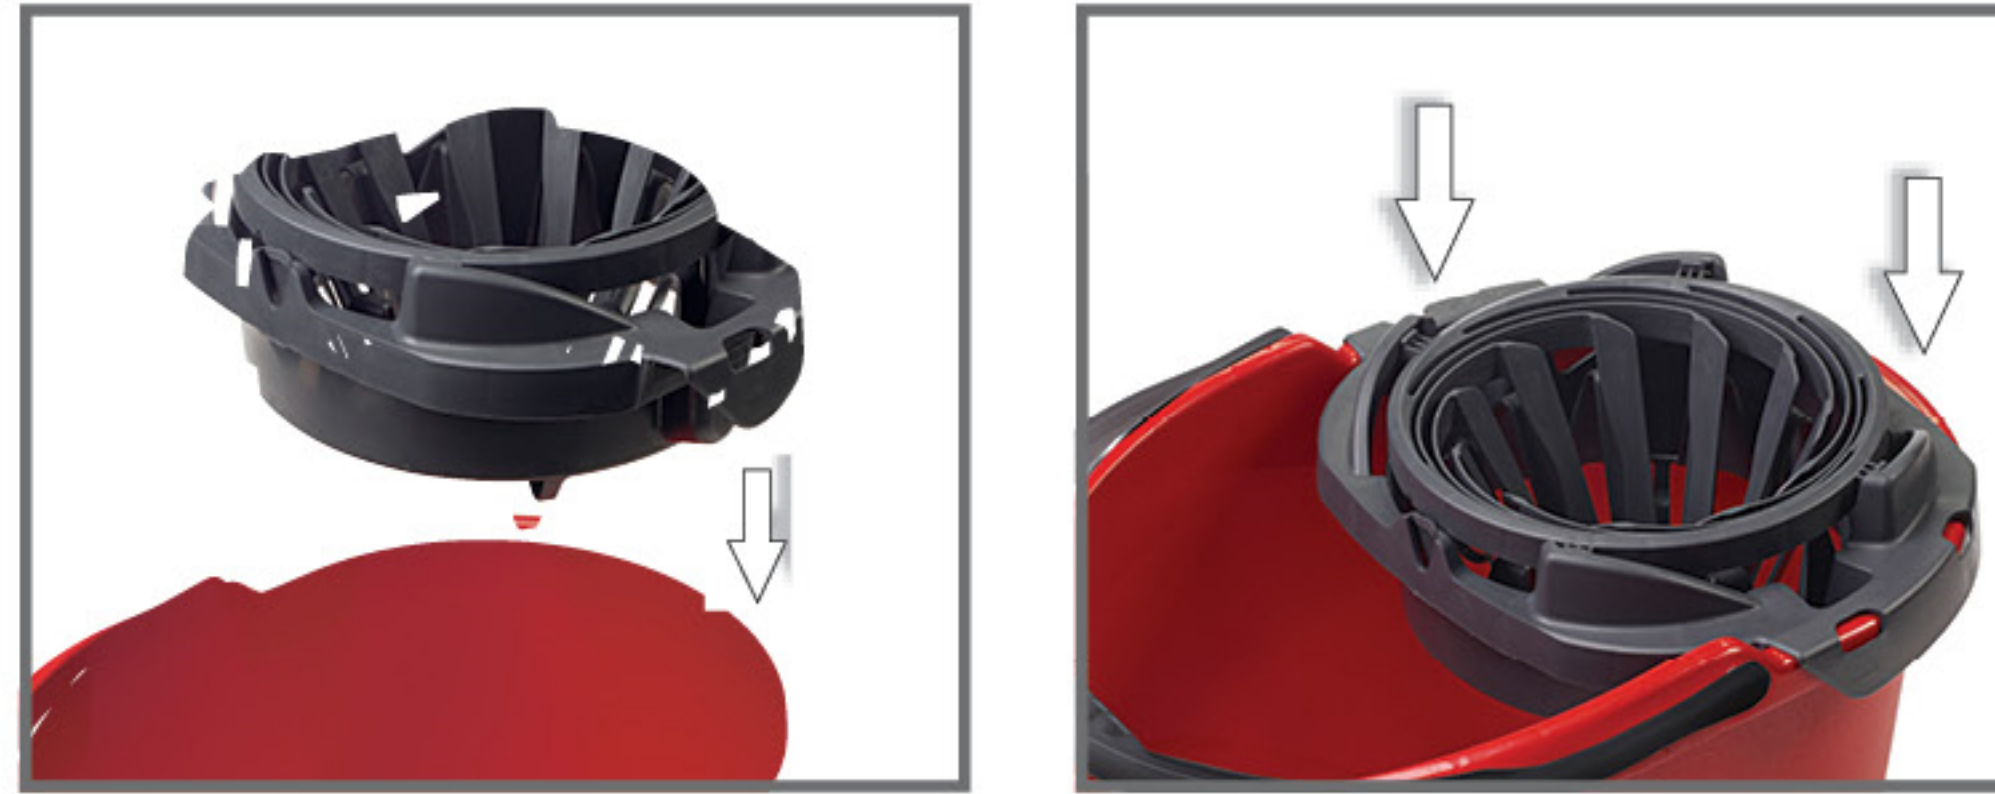

USE & CARE / USO Y CUIDADO

Press down and snap into place
Presione hacia abajo y encaje en su lugar

Fill bucket to desired level
**Do not use bleach*
Llene la cubeta al nivel deseado
**No usar bleach*

Align wet mop over wringer
Nivele el trapeador mojado sobre el exprimidor

Twist mop while lowering into wringer
Gire el trapeador mientras lo baja hacia el exprimidor

Push down until wringer ribs collapse around mop head to release water
Presione hasta que las costillas del exprimidor alrededor de la cabeza del trapeador para liberar el agua