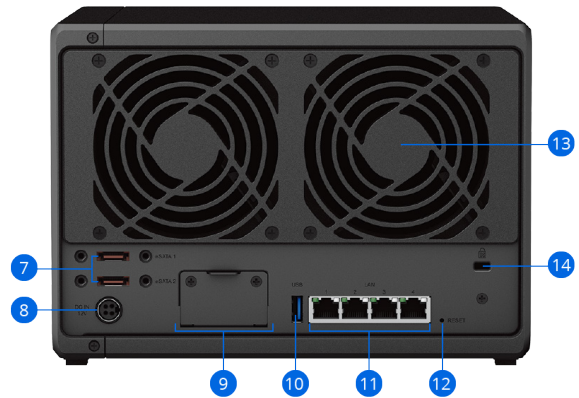

Hardware-overzicht

Voorzijde

Achterzijde

1	Statusindicator	2	Schijfstatusindicatoren	3	Schijfladevergrendelingen	4	USB 3.2 Gen 1 poort
5	Aan-uitknop en indicator	6	Schijflade	7	Uitbreidingspoorten	8	Voedingspoort
9	Sleuf netwerkuitbreiding	10	USB 3.2 Gen 1 poort	11	1GbE RJ-45-poorten	12	Reset-knop
13	Ventilatoren	14	Kensington veiligheidsslot				