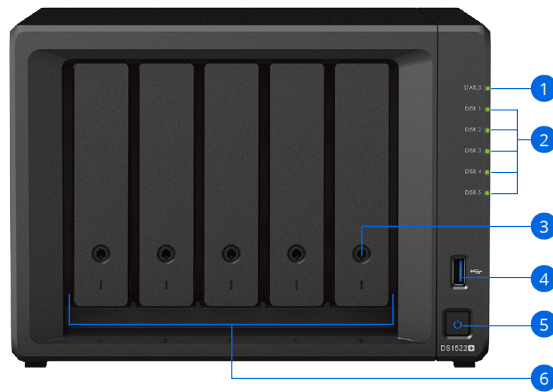

Hardware-overzicht

Voorzijde