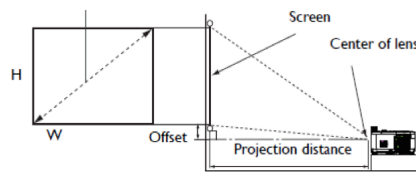

Dimensions

Distance Chart

Screen size				Distance from screen (mm)		
Diagonal		W	H	Min length	Average	Max distance
inch	mm	(mm)	(mm)	(max. zoom)		(min. zoom)
30	762	457	610	1093	1395	1696
40	1016	610	813	1468	1871	2273
50	1270	762	1016	1844	2347	2850
60	1524	914	1219	2220	2823	3426
80	2032	1219	1626	2972	3776	4580
100	2540	1524	2032	3724	4729	5733
120	3048	1829	2438	4476	5681	6886
140	3556	2134	2845	5228	6634	8040
160	4064	2438	3251	5980	7587	9193
180	4572	2743	3658	6731	8539	10346
200	5080	3048	4064	7483	9492	11500
220	5588	3353	4470	8235	10444	12653
250	6350	3810	5080	9363	11873	14383
270	6858	4115	5486	10115	12826	15536
300	7620	4572	6096	11243	14255	17266

4:3 Screen diagonal

The screen aspect ratio is 4:3 and the projected picture is in a 4:3 aspect ratio

Shifting the projection lens

Ceiling Mount Chart

Ceiling mount screw: M4 (Max L = 25 mm; Min L = 20 mm)
Unit: mm