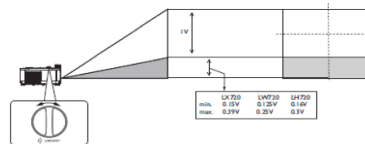

Dimensions

Distance Chart

Screen size				Distance from screen (mm)		
Diagonal		W	H	Min length	Average	Max distance
inch	mm	(mm)	(mm)	(max. zoom)		(min. zoom)
30	762	457	610	1093	1395	1696
40	1016	610	813	1468	1871	2273
50	1270	762	1016	1844	2347	2850
60	1524	914	1219	2220	2823	3426
80	2032	1219	1626	2972	3776	4580
100	2540	1524	2032	3724	4729	5733
120	3048	1829	2438	4476	5681	6886
140	3556	2134	2845	5228	6634	8040
160	4064	2438	3251	5980	7587	9193
180	4572	2743	3658	6731	8539	10346
200	5080	3048	4064	7483	9492	11500
220	5588	3353	4470	8235	10444	12653
250	6350	3810	5080	9363	11873	14383
270	6858	4115	5486	10115	12826	15536
300	7620	4572	6096	11243	14255	17266

4:3 Screen diagonal

The screen aspect ratio is 4:3 and the projected picture is in a 4:3 aspect ratio

Shifting the projection lens

Ceiling Mount Chart

Ceiling mount screw: M4 (Max L = 25 mm; Min L = 20 mm)
Unit: mm