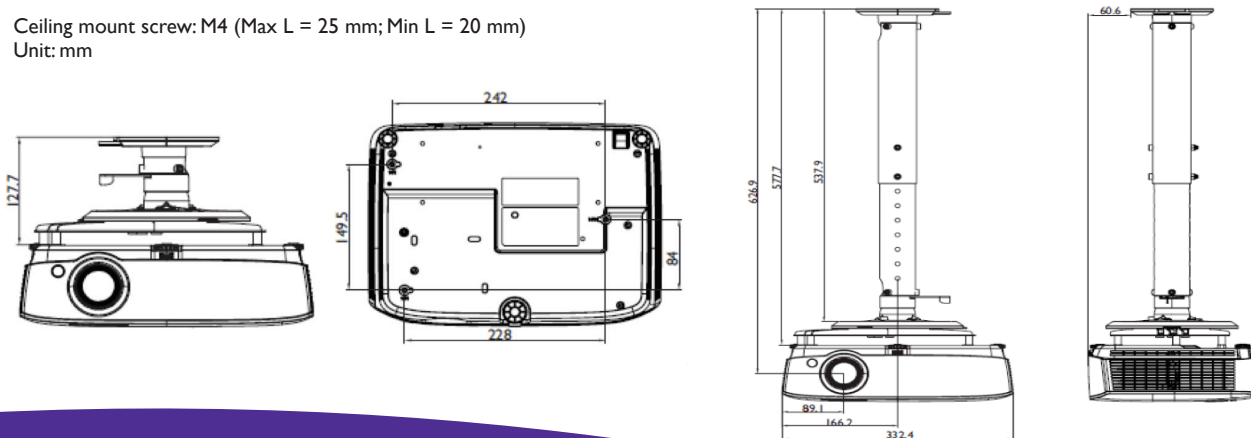

Dimensions

Distance Chart

Screen size				Distance from screen (mm)		
Diagonal		W	H	Min length	Average	Max distance
inch	mm	(mm)	(mm)	(max. zoom)		(min. zoom)
30	762	457	610	1093	1395	1696
40	1016	610	813	1468	1871	2273
50	1270	762	1016	1844	2347	2850
60	1524	914	1219	2220	2823	3426
80	2032	1219	1626	2972	3776	4580
100	2540	1524	2032	3724	4729	5733
120	3048	1829	2438	4476	5681	6886
140	3556	2134	2845	5228	6634	8040
160	4064	2438	3251	5980	7587	9193
180	4572	2743	3658	6731	8539	10346
200	5080	3048	4064	7483	9492	11500
220	5588	3353	4470	8235	10444	12653
250	6350	3810	5080	9363	11873	14383
270	6858	4115	5486	10115	12826	15536
300	7620	4572	6096	11243	14255	17266

4:3 Screen diagonal

The screen aspect ratio is 4:3 and the projected picture is in a 4:3 aspect ratio

Shifting the projection lens

Ceiling Mount Chart

Ceiling mount screw: M4 (Max L = 25 mm; Min L = 20 mm)
Unit: mm