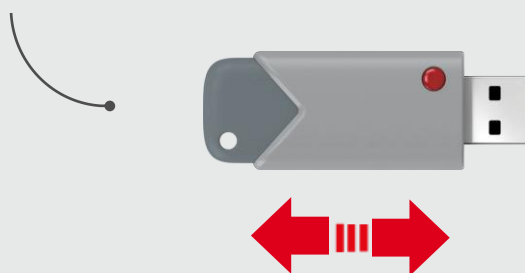

CLICK

Vous êtes à un click de vos fichiers !

- Design exclusif EMTEC
- Port USB coulissant
- Dimensions : 57x21x12mm
- USB 2.0 disponible en 4, 8, 16, 32GB
- USB 3.0 disponible en 8, 16, 32, 64, 128GB

Astuce : En un click, ouvrez ou rétractez votre clé !

Click USB 2.0

Click USB 3.0

Packaging cardboard avec vue 360° du produit grâce à la fenêtre transversale en plastique transparent !

Caractéristiques produit

Vitesse de lecture	USB 2.0 jusqu'à 15MB/s USB 3.0 jusqu'à 80MB/s
Vitesse d'écriture	USB 2.0 jusqu'à 8MB/s USB 3.0 jusqu'à 12MB/s
Compatibilité	Compatibilité universelle USB 2.0 USB 3.0 rétro compatible USB 2.0
Systèmes d'exploitation	Windows 8, 7, Vista, XP, Me, 2000 / Mac OS X / Linux 2.6x
Capacités	USB 2.0 : 4, 8, 16, 32GB USB 3.0 : 8, 16, 32, 64, 128GB