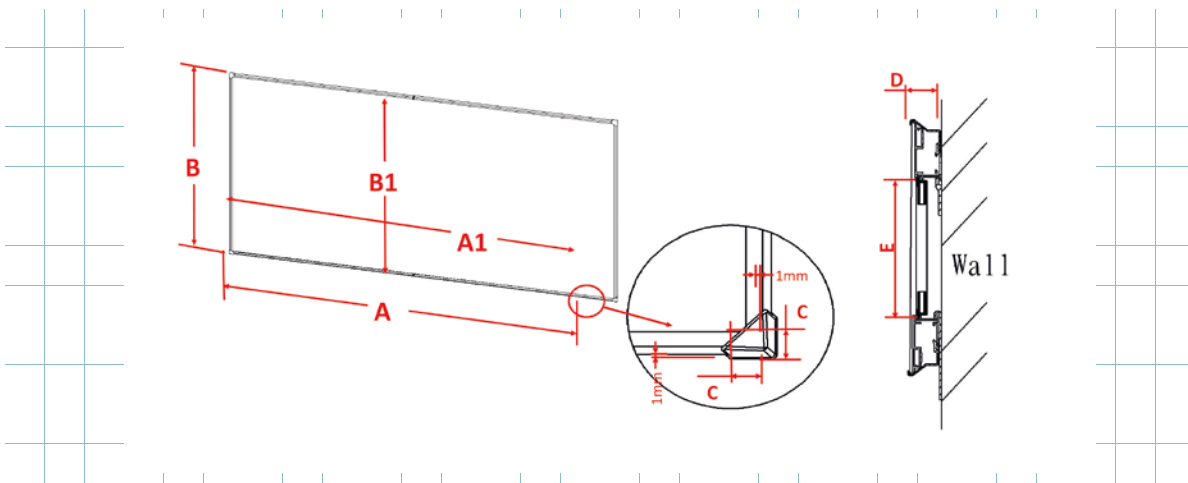

Aeon Dimensions Table (Spring Type)

Model Number	Nominal Diagonal	Overall Frame Length (A)	View Width (A1)	Overall Frame Height (B)	View Height (B1)	Frame Width (C)	Frame Thickness (D)	Center Support Bar Length (E)
AR92DHD3	92"(16:9)	2063	2037	1171	1146	5	33	N/A
AR100DHD3	100"(16:9)	2225	2215	1257	1245	5	33	1135
AR110DHD3	110"(16:9)	2446	2436	1382	1369	5	33	1260
AR120DHD3	120"(16:9)	2667	2657	1506	1494	5	33	1384
AR135DHD3	135"(16:9)	3000	2987	1694	1682	5	33	1572
AR150DHD3	150"(16:9)	3333	3320	1880	1867	5	33	1758

Unit: mm

Model Number	Nominal Diagonal	Overall Frame Length (A)	View Width (A1)	Overall Frame Height (B)	View Height (B1)	Frame Width (C)	Frame Thickness (D)	Center Support Bar Length (E)
AR92DHD3	92"(16:9)	81.2	80.2	46.1	45.1	0.2	1.3	N/A
AR100DHD3	100"(16:9)	87.6	87.2	49.5	49.0	0.2	1.3	44.7
AR110DHD3	110"(16:9)	96.3	95.9	54.4	53.9	0.2	1.3	49.6
AR120DHD3	120"(16:9)	105.0	104.6	59.3	58.8	0.2	1.3	54.5
AR135DHD3	135"(16:9)	118.1	117.6	66.7	66.2	0.2	1.3	61.9
AR150DHD3	150"(16:9)	131.2	130.7	74.0	73.5	0.2	1.3	69.2

Aeon Frame Dimensions Table (Spring Type)

Model Number	Nominal Diagonal	Part A (inch)	Part B and C (inch)	Part D (inch)	Part E and F (inch)	Part A (mm)	Part B and C (mm)	Part D (mm)	Part E and F (mm)
AR100DHD3	100"(16:9)	49.3±0.02	43.7±0.02	49.4±0.02	43.8±0.02	1253±0.5	1111±0.5	1255±0.5	1112±0.5
AR110DHD3	110"(16:9)	54.3±0.02	48.1±0.02	54.3±0.02	48.1±0.02	1378±0.5	1221±0.5	1380±0.5	1222±0.5
AR120DHD3	120"(16:9)	59.1±0.02	52.4±0.02	59.2±0.02	52.5±0.02	1502±0.5	1332±0.5	1504±0.5	1333±0.5
AR135DHD3	135"(16:9)	66.5±0.02	59±0.02	66.6±0.02	59.0±0.02	1689±0.5	1498±0.5	1691±0.5	1499±0.5
AR150DHD3	150"(16:9)	73.9±0.02	65.4±0.02	73.9±0.02	65.5±0.02	1876±0.5	1662±0.5	1878±0.5	1663±0.5