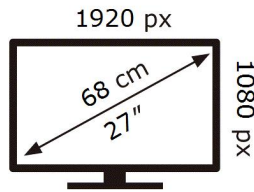

ENERG 

SAMSUNG

S27A400UJU

17 kWh/1000h

2019/2013