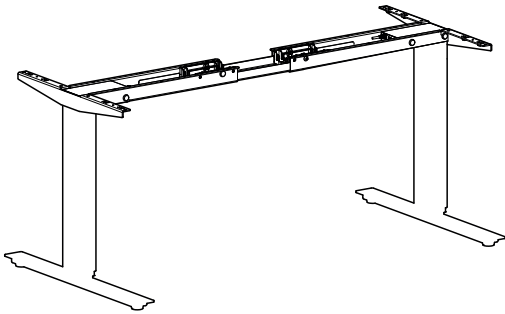

Size	Product No.						
	Mahogany	Walnut	Cherry	Espresso	Weathered Charcoal	White	Modern Elm
72"W x 30"D	LLR34405	LLR34407	LLR34406	LLR34408	LLR16198	LLR62559	LLR66350
72"W x 24"D	LLR59607	LLR59632	LLR59631	LLR59633	LLR16199	LLR62597	LLR66351
66"W x 30"D	LLR62680	LLR62682	LLR62681	LLR62684	LLR62683	LLR62685	LLR66352
60"W x 30"D	LLR16200	LLR16242	LLR16263	LLR18231	LLR16201	LLR62557	LLR66353
60"W x 24"D	LLR59605	LLR59635	LLR59634	LLR59636	LLR16202	LLR62595	LLR66354
48"W x 24"D	LLR59603	LLR59638	LLR59637	LLR59639	LLR16203	LLR62593	LLR66355

!!! Reminder/ Rappel/ Recordatorio:		
! Top to be installed per the base assembly instructions. ! Fasteners to attach the top are included in the base carton. ! Please place top on soft surface during installation to avoid scratching laminate top.	! Dessus à installer selon les instructions d'assemblage de la base. ! Les attaches pour fixer le haut sont incluses dans le carton de base. ! Placer le dessus sur une surface molle pendant l'installation pour éviter de rayer le dessus en stratifié.	! La parte superior se instalará según las instrucciones de montaje de la base. ! Los sujetadores para unir la parte superior se incluyen en la caja de cartón base. ! Coloque la parte superior sobre una superficie suave durante la instalación para evitar rayar la parte superior del laminado.

For Sit-To-Stand Bases:

LLR25970/LLR25971
LLR25945/LLR25948