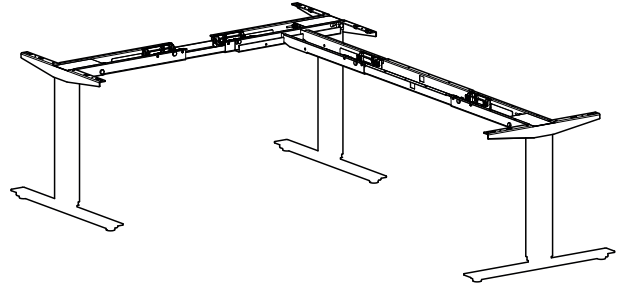

Size	Product No.						
	Mahogany	Walnut	Cherry	Espresso	Weathered Charcoal	White	Modern Elm
72"W x 30"D	LLR34405	LLR34407	LLR34406	LLR34408	LLR16198	LLR62559	LLR66350
72"W x 24"D	LLR59607	LLR59632	LLR59631	LLR59633	LLR16199	LLR62597	LLR66351
66"W x 30"D	LLR62680	LLR62682	LLR62681	LLR62684	LLR62683	LLR62685	LLR66352
60"W x 30"D	LLR16200	LLR16242	LLR16263	LLR18231	LLR16201	LLR62557	LLR66353
60"W x 24"D	LLR59605	LLR59635	LLR59634	LLR59636	LLR16202	LLR62595	LLR66354
48"W x 24"D	LLR59603	LLR59638	LLR59637	LLR59639	LLR16203	LLR62593	LLR66355

!!! Reminder/ Rappel/ Recordatorio:		
<p>! Top to be installed per the base assembly instructions.</p> <p>! Fasteners to attach the top are included in the base carton.</p> <p>! Please place top on soft surface during installation to avoid scratching laminate top.</p>	<p>! Dessus à installer selon les instructions d'assemblage de la base.</p> <p>! Les attaches pour fixer le haut sont incluses dans le carton de base.</p> <p>! Placer le dessus sur une surface molle pendant l'installation pour éviter de rayer le dessus en stratifié.</p>	<p>! La parte superior se instalará según las instrucciones de montaje de la base.</p> <p>! Los sujetadores para unir la parte superior se incluyen en la caja de cartón base.</p> <p>! Coloque la parte superior sobre una superficie suave durante la instalación para evitar rayar la parte superior del laminado.</p>

For Sit-To-Stand Bases:

LLR25970/LLR25971
LLR25945/LLR25948

LLR25930/LLR25931
LLR25946/LLR25949

For Training Table Frames:

LLR60738/LLR60739

LLR60800/LLR60801

LLR60802/LLR60803

LLR60804/LLR60805