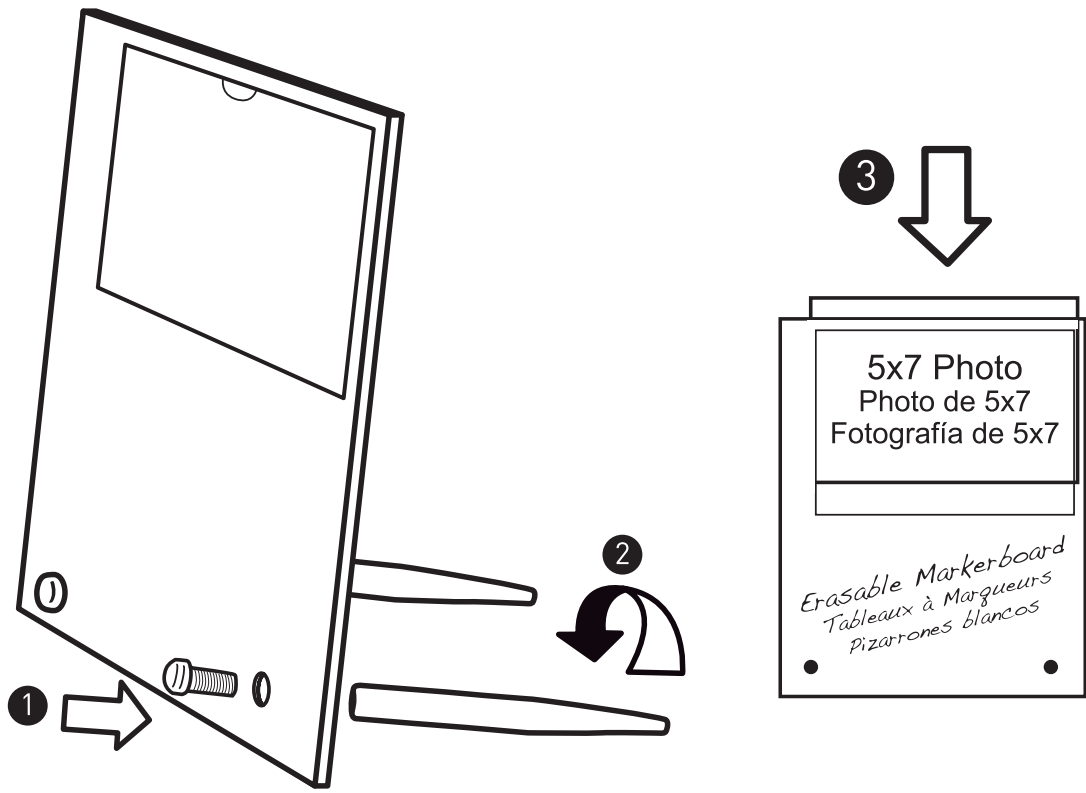

**Product Size: 210x260mm / For 5x7 Photo**  
*Taille de produit : 210x260mm / Pour photo de 5 x 7*  
**Tamaño del producto: 210x260mm / Para fotografía de 5 x 7**

PARTS PIÈCES/PIEZAS		
Description Description/Descripción	Description Description/Descripción	Qty Qté/Cant.
Glass Board Tableau de verre Pizarra		1
Metal Stand Support en métal Pedestal metálico		2