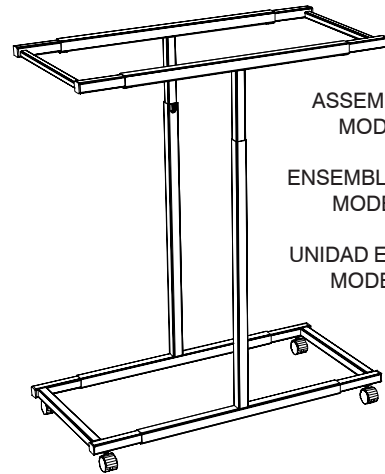

PARTS LIST / LISTE DE PIÈCES / LISTA DE PIEZAS

Code N° N°	Description / Description / Descripción	Qty. Qté. Cant.	Part No. N° de pièce N° de pieza
(A)	Lower T-Frame / Bâti en T inférieure / Marco en "T" inferior	2	5059-01
(B)	Upper T-Frame / Bâti en T supérieure / Marco en "T" superior	2	5059-02
(C)	Lower U-Frame / Bâti en U inférieure / Marco en "U" inferior	2	5059-03
(D)	Upper U-Frame / Bâti en U supérieure / Marco en "U" superior	2	5059-04
(E)	Setscrew / Vis / Tornillo	10	5059-27
(F)	Allen Wrench / Clé Allen / Llave Allen	1	5059-24
(G)	End Cap / Capuchon protecteur / Tapa	8	5059-14
(H)	Caster, with Brake / Roulette avec frein / Rueda, con freno	4	5059-26

ASSEMBLED UNIT
MODEL 5059

ENSEMBLE MONTÉ DU
MODÈLE 5059

UNIDAD ENSAMBLADA
MODELO 5059

TOOLS REQUIRED: RUBBER Mallet; WRENCH (INCLUDED).
OUTILS REQUIS : MAILLET À TÊTE EN CAOUTCHOUC; CLÉ (INCLUSE).
HERRAMIENTAS NECESARIAS: MAZO DE GOMA; LLAVE (INCLUIDA).