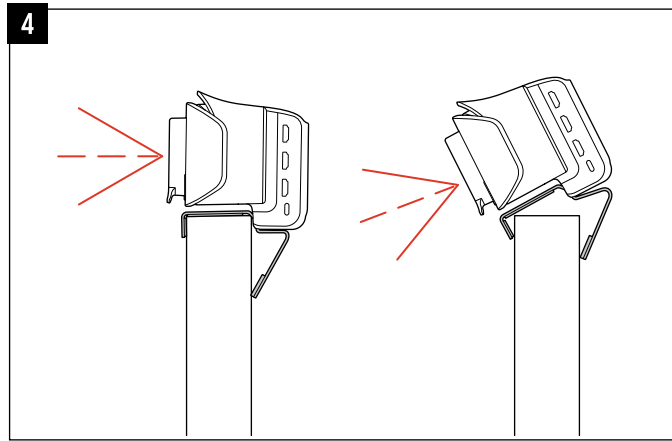

POLY STUDIO X52

↓ poly.com/lens

🔧

📦

(2) M4 x 8 mm

HDMI 2 m (6.6 ft)*

4.6 m (15 ft)*

Poly Studio X52*

S/N XXXXXXXXXXXXX

*Not supplied in the Studio X52 Display Clamp Accessory Kit
 ar لا يتوفر المنتج مع ar Studio X52 Display Clamp Accessory Kit
 he לא מסופק בערכת אביזרי מדרק התצוגה he Studio X52
 id *Tidak disediakan dalam Kit Aksesori Klem Layar Studio X52
 ja *Studio X52 ディスプレイ クランプ アクセサリー キットには付属していません。
 ko *Studio X52 디스플레이 클램프 액세서리 키트에 제공되지 않음
 ku *Nabein nekravê X52 he ketî ko herseste yarîde derkekanî gîrêyê xafêyî stûdîyê "ku"
 ru * Не входит в комплект фиксаторов для дисплея Studio X52
 sr *Nije podržano u kompletu opreme za Studio X52 Display Clamp
 tr *Studio X52 Ekran Keleççesi Aksesuar Kiti ile birlikte verilmez
 zh-cn * 不包含在 Studio X52 显示屏安装夹附件套件中
 zh-tw * 未隨附於 Studio X52 顯示器夾鉗配件套件