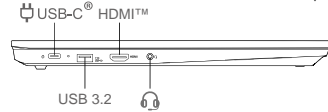

* Lenovo USB-C to
VGA Adapter

* Lenovo USB-C to
DisplayPort Adapter

* Lenovo USB-C to
HDMI Adapter

ThinkPad E14 Gen 4

Power button with or without fingerprint reader
Főkapcsoló ujjlenyomat-olvasóval vagy anélkül
Buton de alimentare cu sau fără cititor de amprentă
ปุ่มเปิด/ปิดเครื่องที่มีหรือไม่มีเครื่องอ่านลายนิ้วมือ
Tombol daya dengan atau tanpa pembaca sidik jari