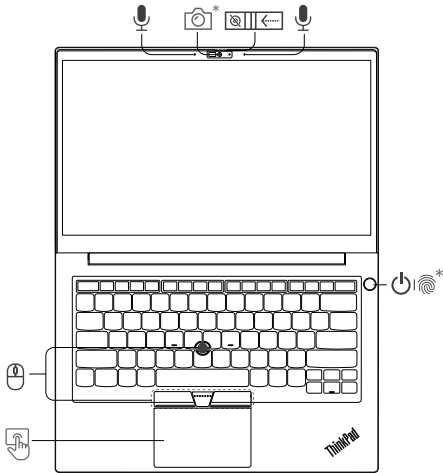

* Lenovo USB-C to
VGA Adapter

* Lenovo USB-C to
DisplayPort Adapter

* Lenovo USB-C to
HDMI Adapter

ThinkPad E14 Gen 4

Power button with or without fingerprint reader
Főkapcsoló ujjlenyomat-olvasóval vagy anélkül
Buton de alimentare cu sau fără cititor de amprentă
ปุ่มเปิด/ปิดเครื่องที่มีหรือไม่มีเครื่องอ่านลายนิ้วมือ
Tombol daya dengan atau tanpa pembaca sidik jari