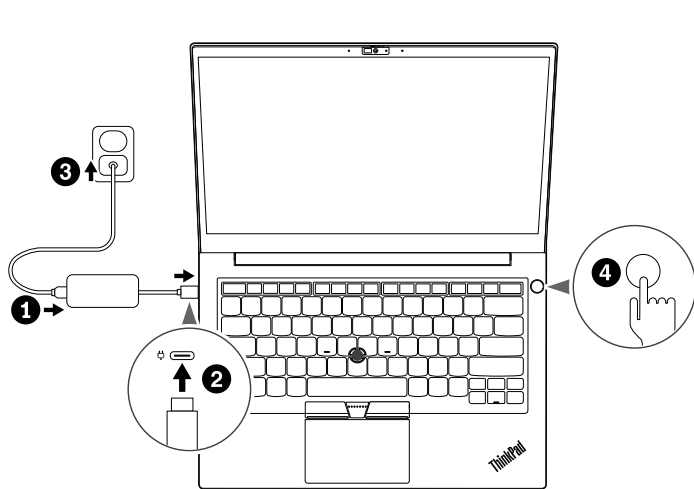

* Lenovo USB-C to
VGA Adapter

* Lenovo USB-C to
DisplayPort Adapter

* Lenovo USB-C to
HDMI Adapter

ThinkPad E14 Gen 4

Power button with or without fingerprint reader
Főkapcsoló ujjlenyomat-olvasóval vagy anélkül
Buton de alimentare cu sau fără cititor de amprentă
ปุ่มเปิด/ปิดเครื่องที่มีหรือไม่มีเครื่องอ่านลายนิ้วมือ
Tombol daya dengan atau tanpa pembaca sidik jari