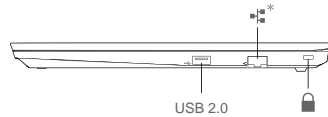

* Lenovo USB-C to
VGA Adapter

* Lenovo USB-C to
DisplayPort Adapter

* Lenovo USB-C to
HDMI Adapter

ThinkPad E14 Gen 4

Power button with or without fingerprint reader
Főkapcsoló ujjlenyomat-olvasóval vagy anélkül
Buton de alimentare cu sau fără cititor de amprentă
ปุ่มเปิด/ปิดเครื่องที่มีหรือไม่มีเครื่องอ่านลายนิ้วมือ
Tombol daya dengan atau tanpa pembaca sidik jari