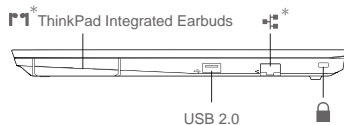

ThinkPad E15 Gen 4

Power button with or without fingerprint reader
Főkapcsoló ujjlenyomat-olvasóval vagy anélkül
Buton de alimentare cu sau fără cititor de
amprentă

ปุ่มเปิด/ปิดเครื่องที่มีหรือไม่มีเครื่องอ่านลายนิ้วมือ

Tombol daya dengan atau tanpa pembaca sidik jari