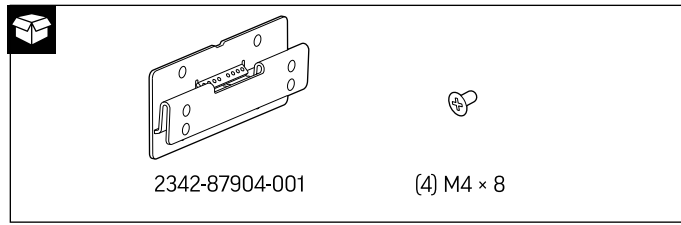

POLY STUDIO X50 → POLY STUDIO X52

VESA TOP MOUNT UPDATE

AR تحديث حول الحامل العلوي من VESA HE VESA TOP MOUNT עדכון ID PEMBARUAN DUDUKAN ATAS VESA
 JA VESA トップマウントのアップデート KO VESA 상단 마운트 업데이트 KU سەرۆدی قیسا نوێکردنەوەی چێکیگرانی سەرۆدی قیسا
 RU ОБНОВЛЕНИЕ ВЕРХНЕГО КРЕПЛЕНИЯ VESA SR DOPUNA MONTAŽI ZA VESA GORNJI
 TR VESA ÜST MONTAJ GÜNCELLEMESİ ZH-CN VESA 顶部底座更新 ZH-TW VESA 頂部安裝更新