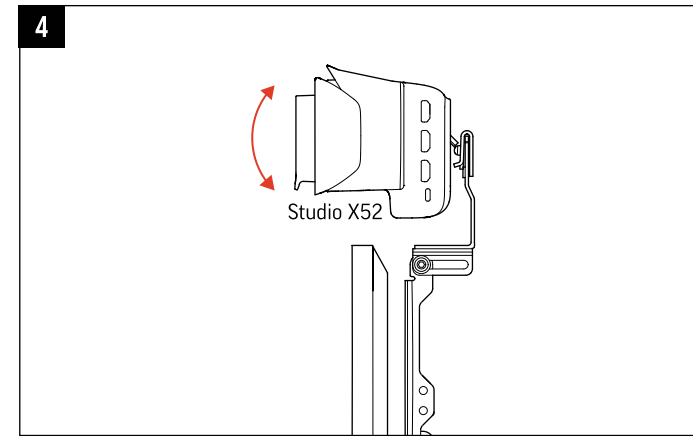

POLY STUDIO X50 → POLY STUDIO X52

VESA TOP MOUNT UPDATE

AR تحديث حول الحامل العلوي من VESA HE VESA TOP MOUNT עדכון ID PEMBARUAN DUDUKAN ATAS VESA
 JA VESA トップマウントのアップデート KO VESA 상단 마운트 업데이트 KU سەرۆدی قیسا نوێکردنەوەی چێکیگرانی سەرۆدی قیسا
 RU ОБНОВЛЕНИЕ ВЕРХНЕГО КРЕПЛЕНИЯ VESA SR DOPUNA MONTAŽI ZA VESA GORNJI
 TR VESA ÜST MONTAJ GÜNCELLEMESİ ZH-CN VESA 顶部底座更新 ZH-TW VESA 頂部安裝更新

support.hp.com/poly

Poly Studio X52

© 2023 Poly. All trademarks are the property of their respective owners.

1725-88341-023A 09.23

POLY STUDIO X50 → POLY STUDIO X52

VESA BOTTOM MOUNT UPDATE

AR تحديث حوض التعامل العلوي من VESA HE VESA TOP MOUNT 171710 ID PEMBARUAN DUDUKAN ATAS VESA
JA VESA トップマウントのアップデート KO VESA 상단 마운트 업데이트 KU نوپکرده‌وی چیکرکردنی خواره‌وی قیسا
RU ОБНОВЛЕНИЕ ВЕРХНЕГО КРЕПЛЕНИЯ VESA SR DOPUNA MONTAŽI ZA VESA GORNJI
TR VESA ÜST MONTAJ GÜNCELLEMESİ ZH-CN VESA 顶部底座更新 ZH-TW VESA 頂部安裝更新