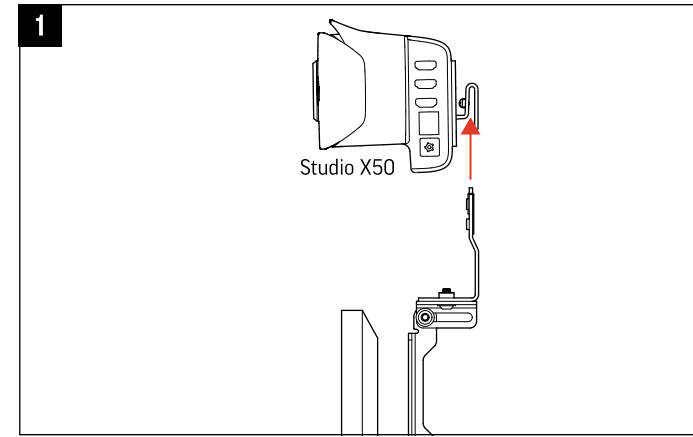

POLY STUDIO X50 → POLY STUDIO X52

VESA TOP MOUNT UPDATE

AR تحديث حول الحامل العلوي من VESA HE VESA TOP MOUNT עדכון ID PEMBARUAN DUDUKAN ATAS VESA
 JA VESA トップマウントのアップデート KO VESA 상단 마운트 업데이트 KU سەرۆدی قیسا نوێکردنەوەی چێکیگرانی سەرۆدی قیسا
 RU ОБНОВЛЕНИЕ ВЕРХНЕГО КРЕПЛЕНИЯ VESA SR DOPUNA MONTAŽI ZA VESA GORNJI
 TR VESA ÜST MONTAJ GÜNCELLEMESİ ZH-CN VESA 顶部底座更新 ZH-TW VESA 頂部安裝更新