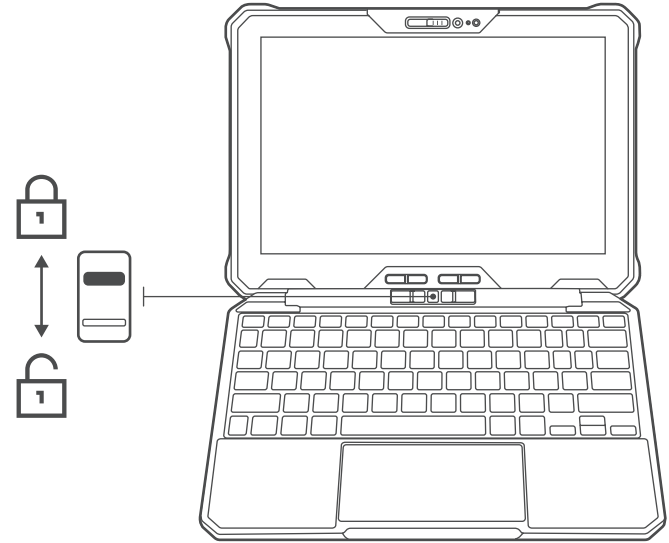

# Dell Keyboard

for Latitude 7030 Rugged Extreme Tablet  
Quick Start Guide

[Dell.com/support/Rugged7030](https://Dell.com/support/Rugged7030)

2

3

4

AC Input Voltage	N/A
AC Input Frequency	N/A
AC Input Current	N/A
DC Input Voltage	9 V
DC Input Current	1 A

**Información para NOM, o Norma Oficial Mexicana**

La información que se proporciona a continuación se mostrará en los dispositivos que se describen en este documento, en conformidad con los requisitos de la Norma Oficial Mexicana (NOM):

**Importador:**

Dell Mexico, S.A. de C.V.  
 Av. Javier Barros Sierra, no 540, Piso 10, Col. Lomas de Santa Fe  
 Delegación Álvaro Obregón,  
 Ciudad de Mexico. C.P. 01219

Modelo (model)	T18GKYBL
Voltaje de alimentación (ac input voltage):	N/A
Frecuencia (ac input frequency):	N/A
Consumo de corriente de entrada (ac input current):	N/A
Voltaje de salida (dc input voltage):	9 V
Consumo de corriente de salida (dc input current):	1 A