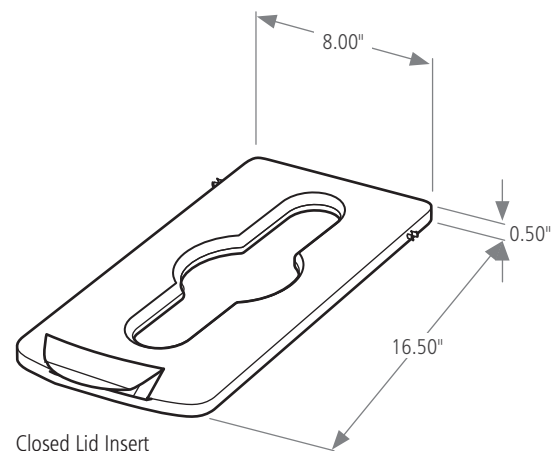

Mixed Recycling Lid Insert

Paper Lid Insert

Bottles/Cans Lid Insert

Closed Lid Insert

SLIM JIM® RECYCLING STATION LID INSERTS

SKU #	DESCRIPTION	COLOR	LENGTH	WIDTH	HEIGHT	PACK SIZE
			IN	IN	IN	UNIT
2007192	CLOSED LID INSERT	RED	16.50	8.00	.50	1
2007194	PAPER SLOT LID INSERT	RED	16.50	8.00	.50	1
2007881	BOTTLES/CANS LID INSERT	YELLOW	16.50	8.00	.50	1
2007882	PAPER SLOT LID INSERT	YELLOW	16.50	8.00	.50	1
2007883	MIXED RECYCLING LID INSERT	YELLOW	16.50	8.00	.50	1
2007884	CLOSED LID INSERT	GREEN	16.50	8.00	.50	1
2007885	BOTTLES/CANS LID INSERT	GREEN	16.50	8.00	.50	1
2007886	PAPER SLOT LID INSERT	GREEN	16.50	8.00	.50	1
2007887	MIXED RECYCLING LID INSERT	GREEN	16.50	8.00	.50	1
2007888	CLOSED LID INSERT	BLUE	16.50	8.00	.50	1
2007889	BOTTLES/CANS LID INSERT	BLUE	16.50	8.00	.50	1
2007890	PAPER SLOT LID INSERT	BLUE	16.50	8.00	.50	1
2007891	MIXED RECYCLING LID INSERT	BLUE	16.50	8.00	.50	1
2007892	CLOSED LID INSERT	BLACK	16.50	8.00	.50	1
2007893	BOTTLES/CANS LID INSERT	BLACK	16.50	8.00	.50	1
2007894	PAPER SLOT LID INSERT	BLACK	16.50	8.00	.50	1
2007895	MIXED RECYCLING LID INSERT	BLACK	16.50	8.00	.50	1
2007897	BOTTLES/CANS LID INSERT	DARK GRAY	16.50	8.00	.50	1
2007899	MIXED RECYCLING LID INSERT	DARK GRAY	16.50	8.00	.50	1
2007900	CLOSED LID INSERT	BROWN	16.50	8.00	.50	1
2007903	PAPER SLOT LID INSERT	BROWN	16.50	8.00	.50	1