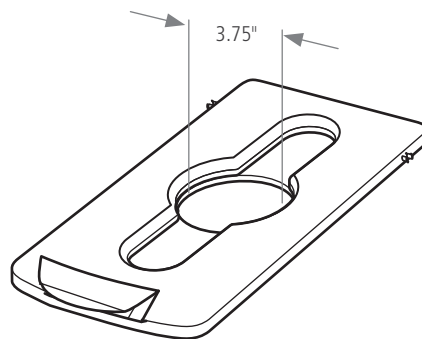

Mixed Recycling Lid Insert

Paper Lid Insert

Bottles/Cans Lid Insert

Closed Lid Insert

SLIM JIM® RECYCLING STATION LID INSERTS

SKU #	DESCRIPTION	COLOR	LENGTH	WIDTH	HEIGHT	PACK SIZE
			IN	IN	IN	UNIT
2007192	CLOSED LID INSERT	RED	16.50	8.00	.50	1
2007194	PAPER SLOT LID INSERT	RED	16.50	8.00	.50	1
2007881	BOTTLES/CANS LID INSERT	YELLOW	16.50	8.00	.50	1
2007882	PAPER SLOT LID INSERT	YELLOW	16.50	8.00	.50	1
2007883	MIXED RECYCLING LID INSERT	YELLOW	16.50	8.00	.50	1
2007884	CLOSED LID INSERT	GREEN	16.50	8.00	.50	1
2007885	BOTTLES/CANS LID INSERT	GREEN	16.50	8.00	.50	1
2007886	PAPER SLOT LID INSERT	GREEN	16.50	8.00	.50	1
2007887	MIXED RECYCLING LID INSERT	GREEN	16.50	8.00	.50	1
2007888	CLOSED LID INSERT	BLUE	16.50	8.00	.50	1
2007889	BOTTLES/CANS LID INSERT	BLUE	16.50	8.00	.50	1
2007890	PAPER SLOT LID INSERT	BLUE	16.50	8.00	.50	1
2007891	MIXED RECYCLING LID INSERT	BLUE	16.50	8.00	.50	1
2007892	CLOSED LID INSERT	BLACK	16.50	8.00	.50	1
2007893	BOTTLES/CANS LID INSERT	BLACK	16.50	8.00	.50	1
2007894	PAPER SLOT LID INSERT	BLACK	16.50	8.00	.50	1
2007895	MIXED RECYCLING LID INSERT	BLACK	16.50	8.00	.50	1
2007897	BOTTLES/CANS LID INSERT	DARK GRAY	16.50	8.00	.50	1
2007899	MIXED RECYCLING LID INSERT	DARK GRAY	16.50	8.00	.50	1
2007900	CLOSED LID INSERT	BROWN	16.50	8.00	.50	1
2007903	PAPER SLOT LID INSERT	BROWN	16.50	8.00	.50	1