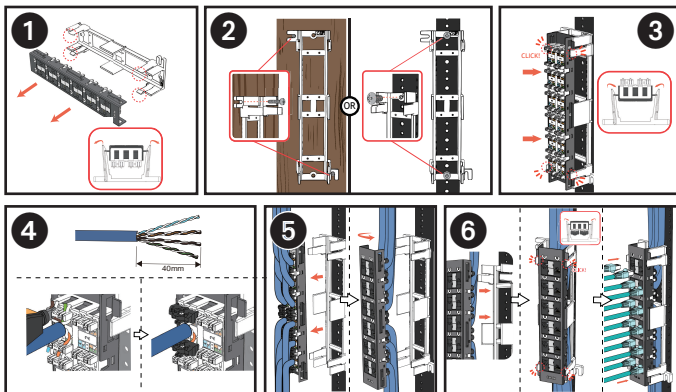

# Installation Instructions

Instrucciones de Instalación / Instructions d'installation /  
Installationsanleitung / Istruzioni per l'installazione

**TRIPP LITE**  
SERIES

## Unshielded Cat6A Modular Type Wall-Mount Panel

N250-012-6A-OF

Panel de montaje en pared tipo modular Cat6A sin blindaje  
Panneau à montage mural de type modulaire Cat6A non blindé  
Unbeschichteter Cat6A Modul-Wandmontage-Verteiler  
Pannello con montaggio a parete tipo modulare Cat6A non  
schermato