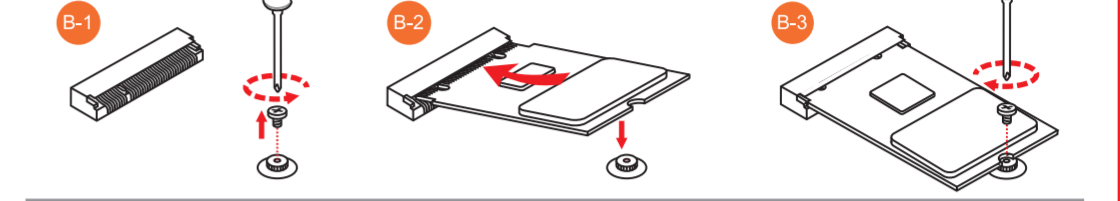

C M.2 SSD

Connect Power Button Switch Cable (optional)

VESA