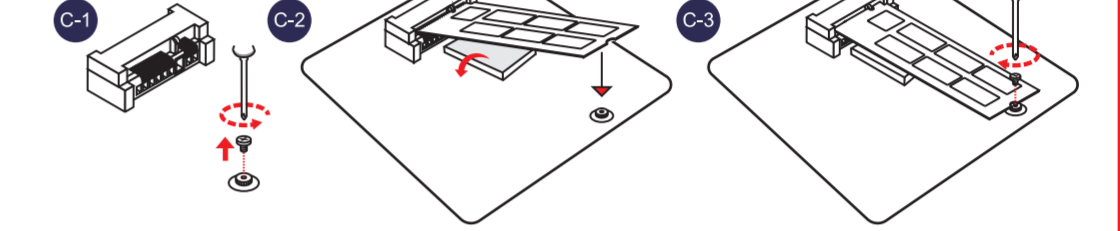

C M.2 SSD

Connect Power Button Switch Cable (optional)

VESA