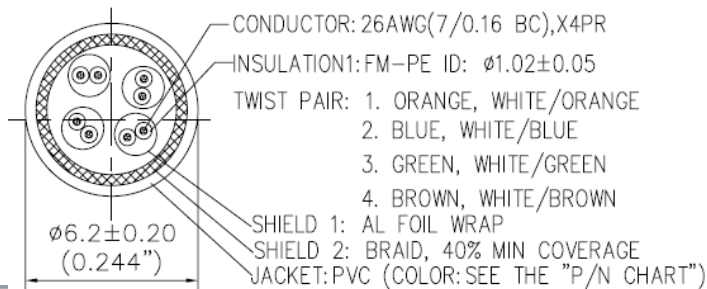

Conductor DC Resistance:	9.38Ω/100m (maximum)
Impedance:	100Ω
Capacitance:	5600pf/100m
Propagation Delay:	545ns/100m (maximum)
Delay Skew:	45ns/100m (maximum)

Physical Specifications:

Wiring Scheme:	T568B
Temperature Rating:	75°C
Voltage Rating:	30V
Approvals:	CE
Warranty:	Lifetime
Package Type:	Polybag

Conductor (4 pair):

Conductor:	26AWG (7/0.16 BC)
Insulation:	FM-PE ID: $\phi 1.02 \pm 0.05$
Twist Pair:	Orange, White/Orange, Blue, White/Blue, Green, White/Green Brown, White/Brown
Shield:	AL Foil Wrap

Connectors (Qty 2):

Connector Type:	8P8C (RJ45)
Gender:	Male
Contacts:	Gold Plated 50μ
Hood:	Molded PVC, UL94V-0

Overall Cable

Jacket:	PVC
Shield:	AL Foil Wrap Braid, 40% Min Coverage
OD:	6.2±0.20

Specifications: Cat6 Snagless Shielded Cables

Length	Gray	Blue	Black	Green	Red	Yellow	Orange	Purple	White
6"	00979	00980	00981	00982	00983	00984	00985	00986	00987
1ft	00774	00791	00808	00825	00842	00859	00876	00897	00914
2ft	00775	00792	00809	00826	00843	00860	00877	00898	00915
3ft	00776	00793	00810	00827	00844	00861	00878	00899	00916
4ft	00777	00794	00811	00828	00845	00862	00879	00900	00917
5ft	00778	00795	00812	00829	00846	00863	00880	00901	00918
6ft	00779	00796	00813	00830	00847	00864	00881	00902	00919
7ft	00780	00797	00814	00831	00848	00865	00882	00903	00920
8ft	00781	00798	00815	00832	00849	00866	00883	00904	00921
9ft	00782	00799	00816	00833	00850	00867	00884	00905	00922
10ft	00783	00800	00817	00834	00851	00868	00885	00906	00923
12ft	00784	00801	00818	00835	00852	00869	00886	00907	00924
14ft	00785	00802	00819	00836	00853	00870	00891	00908	00925
15ft	00786	00803	00820	00837	00854	00871	00892	00909	00926
20ft	00787	00804	00821	00838	00855	00872	00893	00910	00927
25ft	00788	00805	00822	00839	00856	00873	00894	00911	00928
30ft	00789	00806	00823	00840	00857	00874	00895	00912	00929
35ft	00790	00807	00824	00841	00858	00875	00896	00913	00930