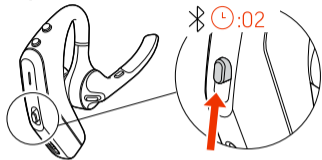

RMN (모델명/型号/型號): PBVL50  
223648-02 Rev B 11.24

S M L

**POLY VOYAGER LEGEND 30**

1.

2.

1.

2.

3.