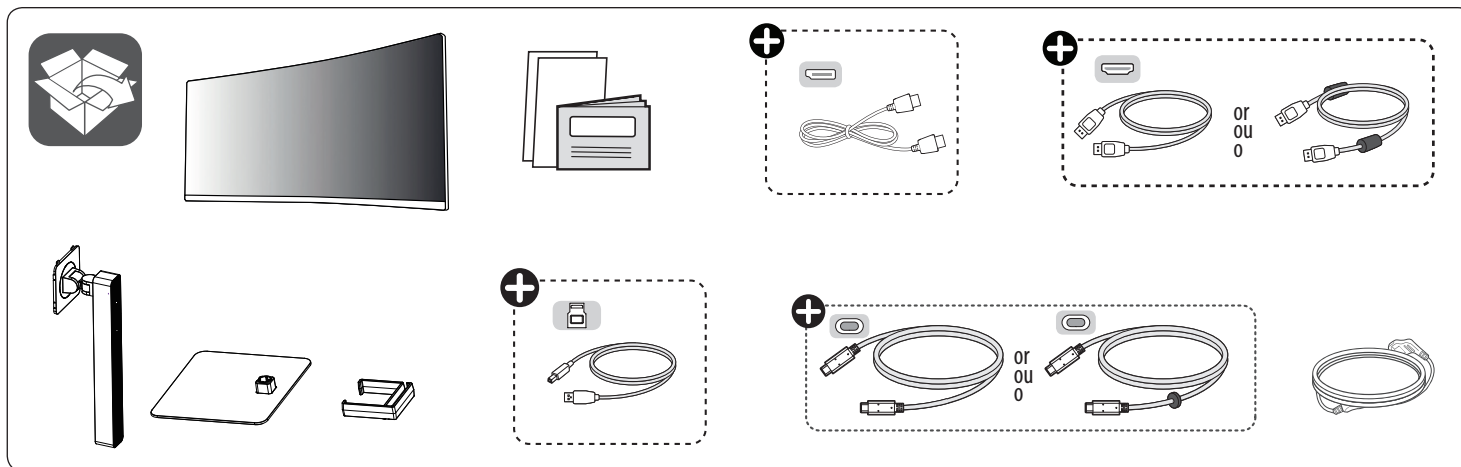

**LED LCD Monitor (LED Monitor) /
Moniteur ACL À DEL (Moniteur à DEL) /
Monitor LCD LED (Monitor LED)**

38WR85QC
38BR85QC

English

Quick Setup Guide

Please read this manual carefully before operating your set and retain it for future reference.

English	Dimensions (Width x Height x Depth)		Weight		Recommend Resolution	Vertical Frequency
	With Stand	Without Stand	With Stand	Without Stand		
	896.4 x 593.9 x 306.8 (mm) 35.2 x 23.3 x 12.0 (inches)	896.4 x 394.4 x 110.1 (mm) 35.2 x 15.5 x 4.3 (inches)	10.5 kg 23.1(lbs)	8.0 kg 17.6(lbs)	3840 x 1600	144 Hz
Français	Dimensions (largeur x hauteur x profondeur)		Poids		Résolution recommandée	Fréquence verticale
	Avec socle	Sans socle	Avec socle	Sans socle		
	896,4 x 593,9 x 306,8 (mm) 35,2 x 23,3 x 12,0 (po)	896,4 x 394,4 x 110,1 (mm) 35,2 x 15,5 x 4,3 (po)	10,5 kg 23,1 (lb)	8,0 kg 17,6 (lb)	3 840 x 1 600	144 Hz
Español	Dimensiones (anchura x altura x profundidad)		Peso		Resolución recomendada (Píxeles)	Frecuencia vertical
	Soporte incluido	Soporte no incluido	Soporte incluido	Soporte no incluido		
	896,4 x 593,9 x 306,8 (mm)	896,4 x 394,4 x 110,1 (mm)	10,5 kg	8,0 kg	3 840 x 1 600	144 Hz
	Clasificación de potencia		100-240 V~ 50/60 Hz 2,5 A			