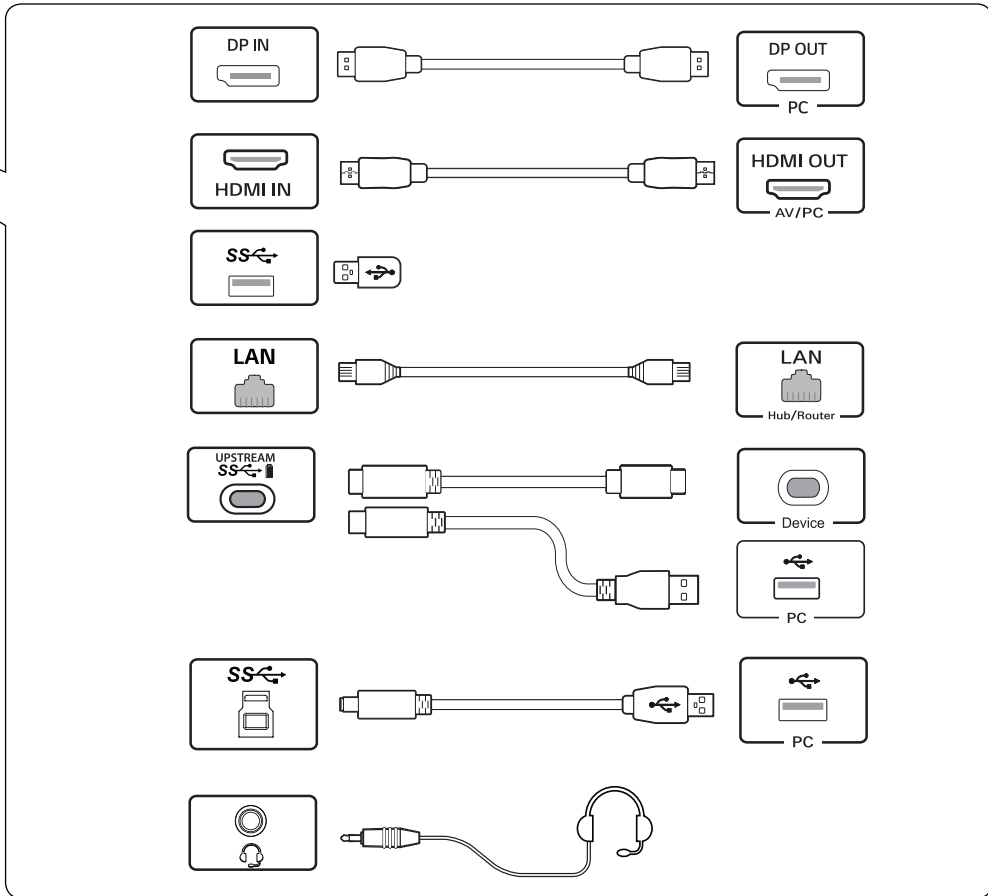

English

- For EPEAT (EPEAT applied model)

Spare parts are available for 5 years after the end of production.

Spare parts include base assembly, adapter and cables.

It may differ by model, you can get the more information by visiting to this website:

<https://lgparts.com/>

Français

- Pour EPEAT (modèles pour lesquels s'applique EPEAT)

Les pièces de rechange sont disponibles jusqu'à cinq ans après la fin de la production.

Elles comprennent les pièces pour l'assemblage de la base, l'adaptateur et les câbles.

Les pièces de rechange peuvent varier selon le modèle. Vous pouvez obtenir plus de renseignements en visitant le site Web

<https://lgparts.com/>

**English**

- Using a DVI to HDMI / DP (DisplayPort) to HDMI cable may cause compatibility issues.
- The USB port on the product functions as a USB hub.
- Make sure to use the supplied cable. Otherwise, this may cause the device to malfunction.