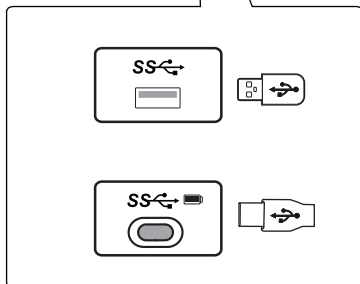

<https://lgparts.com/>

Français

- Pour EPEAT (modèles pour lesquels s'applique EPEAT)

Les pièces de rechange sont disponibles jusqu'à cinq ans après la fin de la production.

Elles comprennent les pièces pour l'assemblage de la base, l'adaptateur et les câbles.

Les pièces de rechange peuvent varier selon le modèle. Vous pouvez obtenir plus de renseignements en visitant le site Web

<https://lgparts.com/>

**English**

- Using a DVI to HDMI / DP (DisplayPort) to HDMI cable may cause compatibility issues.
- The USB port on the product functions as a USB hub.
- Make sure to use the supplied cable. Otherwise, this may cause the device to malfunction.