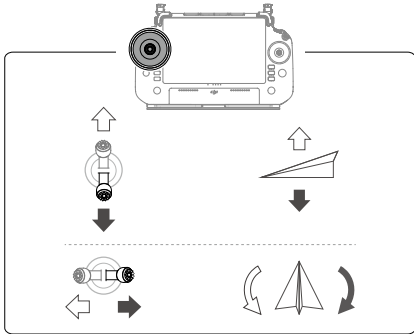

SV **Slå på/av:** tryck och håll intryckt.

TR **Açma/kapama:** Açma kapama tuşuna basın ve basılı tutun.

5

6

7

8

SUBSCRIBE FOR MORE INFO
关注 DJI 大疆创新及时获取最新资讯

<https://www.dji.com/inspire-3/downloads>