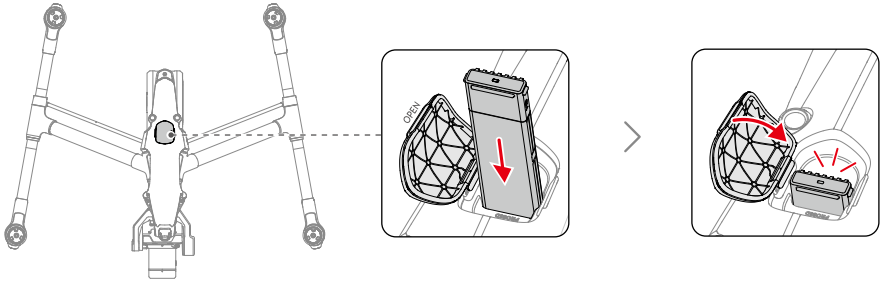

SV **Slå på/av:** tryck och håll intryckt.

TR **Açma/kapama:** Açma kapama tuşuna basın ve basılı tutun.

5

6

7

8

SUBSCRIBE FOR MORE INFO
关注 DJI 大疆创新及时获取最新资讯

<https://www.dji.com/inspire-3/downloads>