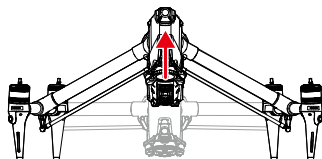

SV **Slå på/av:** tryck och håll intryckt.

TR **Açma/kapama:** Açma kapama tuşuna basın ve basılı tutun.

5

6

7

8

SUBSCRIBE FOR MORE INFO
关注 DJI 大疆创新及时获取最新资讯

<https://www.dji.com/inspire-3/downloads>