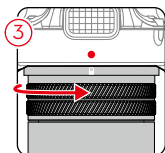

SV **Slå på/av:** tryck och håll intryckt.

TR **Açma/kapama:** Açma kapama tuşuna basın ve basılı tutun.

5

6

7

8

SUBSCRIBE FOR MORE INFO
关注 DJI 大疆创新及时获取最新资讯

<https://www.dji.com/inspire-3/downloads>