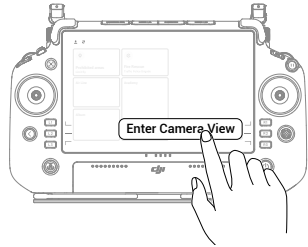

SV **Slå på/av:** tryck och håll intryckt.

TR **Açma/kapama:** Açma kapama tuşuna basın ve basılı tutun.

5

6

7

8

SUBSCRIBE FOR MORE INFO
关注 DJI 大疆创新及时获取最新资讯

<https://www.dji.com/inspire-3/downloads>