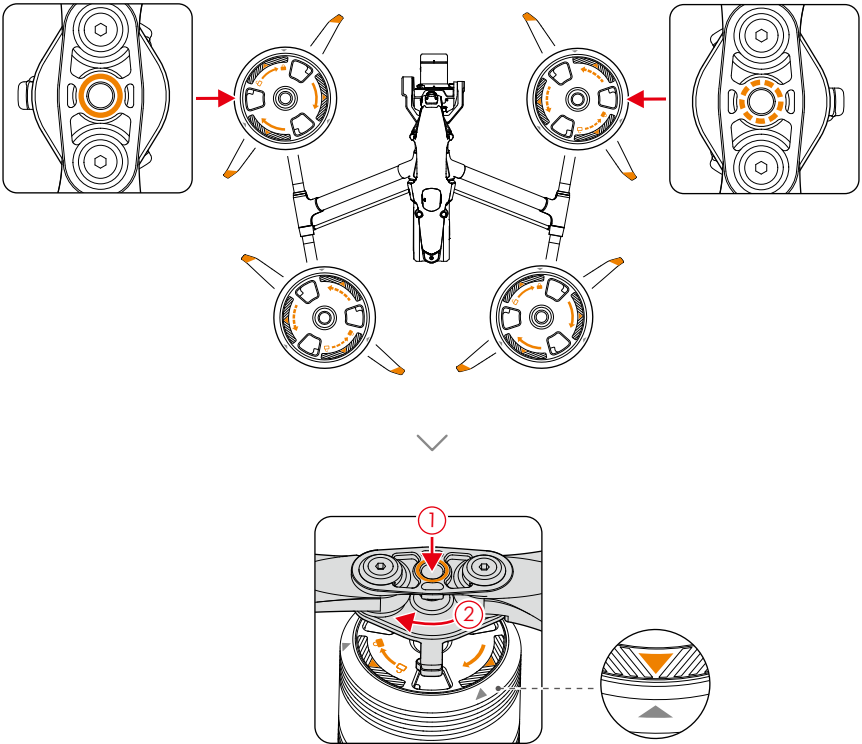

SV **Slå på/av:** tryck och håll intryckt.

TR **Açma/kapama:** Açma kapama tuşuna basın ve basılı tutun.

5

6

7

8

SUBSCRIBE FOR MORE INFO
关注 DJI 大疆创新及时获取最新资讯

<https://www.dji.com/inspire-3/downloads>