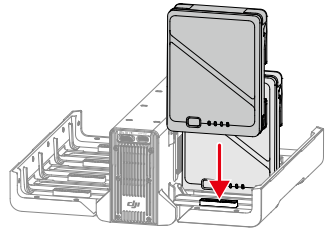

1

<https://s.dji.com/guide26>

2