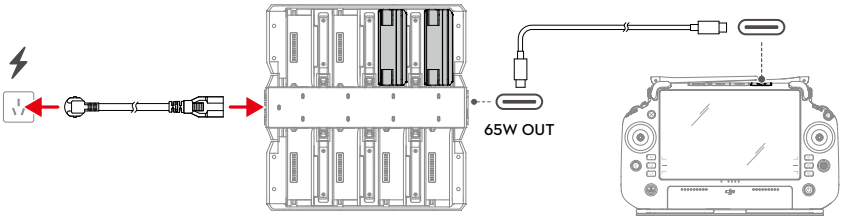

1

<https://s.dji.com/guide26>

2