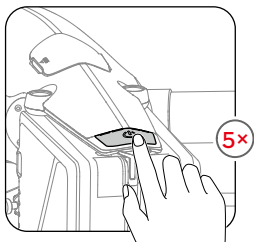

SV **Slå på/av:** tryck och håll intryckt.

TR **Açma/kapama:** Açma kapama tuşuna basın ve basılı tutun.

5

6

7

8

SUBSCRIBE FOR MORE INFO
关注 DJI 大疆创新及时获取最新资讯

<https://www.dji.com/inspire-3/downloads>