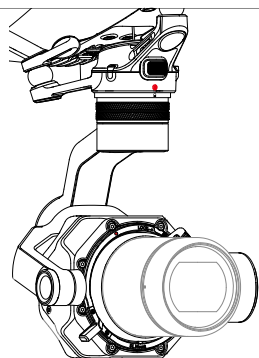

SV **Slå på/av:** tryck och håll intryckt.

TR **Açma/kapama:** Açma kapama tuşuna basın ve basılı tutun.

5

6

7

8

SUBSCRIBE FOR MORE INFO
关注 DJI 大疆创新及时获取最新资讯

<https://www.dji.com/inspire-3/downloads>