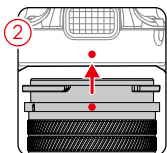

SV **Slå på/av:** tryck och håll intryckt.

TR **Açma/kapama:** Açma kapama tuşuna basın ve basılı tutun.

5

6

7

8

SUBSCRIBE FOR MORE INFO
关注 DJI 大疆创新及时获取最新资讯

<https://www.dji.com/inspire-3/downloads>