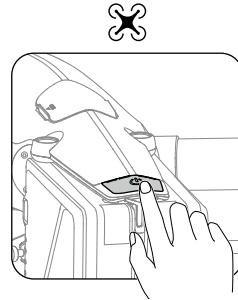

4

EN **Power on/off:** press, then press and hold.

CHS 开机 / 关机: 短按一次, 再长按 2 秒。

CHT 開機 / 關機: 短按一次, 再長按 2 秒。

ID **Menghidupkan/mematikan:** tekan, lalu tekan dan tahan.

JP 電源をオン/オフ: 1 回押しして、長押し。

KR 전원 켜기 / 끄기 : 한번 누르고 다시 길게 누르기