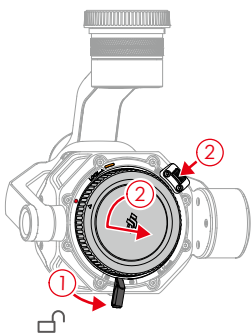

PT-BR **Ligar/desligar:** pressione uma vez, então pressione novamente e segure.

RO **Pentru a porni/opri:** apăsați lung.

RU **Включение/выключение:** нажмите, затем нажмите еще раз и удерживайте кнопку.

SV **Slå på/av:** tryck och håll intryckt.

TR **Açma/kapama:** Açma kapama tuşuna basın ve basılı tutun.

5

6

7

8

SUBSCRIBE FOR MORE INFO
关注 DJI 大疆创新及时获取最新资讯

<https://www.dji.com/inspire-3/downloads>