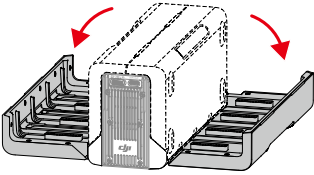

1

<https://s.dji.com/guide26>

2