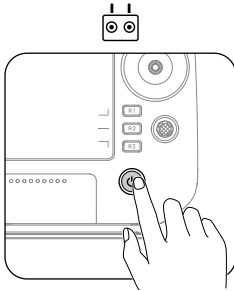

dji INSPIRE 3

Quick Start Guide

快速入门指南

v1.0

1

<https://s.dji.com/guide26>

2

3

4

EN **Power on/off:** press, then press and hold.

CHS 开机 / 关机: 短按一次, 再长按 2 秒。

CHT 開機 / 關機: 短按一次, 再長按 2 秒。

ID **Menghidupkan/mematikan:** tekan, lalu tekan dan tahan.

JP 電源をオン/オフ: 1 回押しして、長押し。

KR 전원 켜기 / 끄기 : 한번 누르고 다시 길게 누르기

MS **Hidupkan/matikan kuasa:** tekan, kemudian tekan dan tahan.

TH ปุ่มพาวเวอร์เปิด/ปิด: กดสั้นครั้ง แล้วกดอีกครั้งค้างไว้

BG **Включване/Изключване:** натиснете, след това натиснете и задръжте.

CS **Zapnutí/vypnutí:** stiskněte a poté stiskněte a podržte.