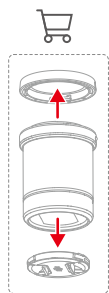

PT-BR **Ligar/desligar:** pressione uma vez, então pressione novamente e segure.

RO **Pentru a porni/opri:** apăsați lung.

RU **Включение/выключение:** нажмите, затем нажмите еще раз и удерживайте кнопку.

SV **Slå på/av:** tryck och håll intryckt.

TR **Açma/kapama:** Açma kapama tuşuna basın ve basılı tutun.

5

6

7

8

SUBSCRIBE FOR MORE INFO
关注 DJI 大疆创新及时获取最新资讯

<https://www.dji.com/inspire-3/downloads>