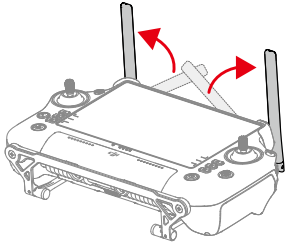

SV **Slå på/av:** tryck och håll intryckt.

TR **Açma/kapama:** Açma kapama tuşuna basın ve basılı tutun.

5

6

7

8

SUBSCRIBE FOR MORE INFO
关注 DJI 大疆创新及时获取最新资讯

<https://www.dji.com/inspire-3/downloads>