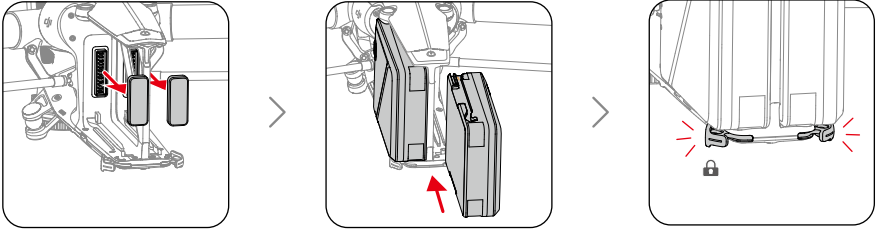

4

EN **Power on/off:** press, then press and hold.

CHS 开机 / 关机: 短按一次, 再长按 2 秒。

CHT 開機 / 關機: 短按一次, 再長按 2 秒。

ID **Menghidupkan/mematikan:** tekan, lalu tekan dan tahan.

JP 電源をオン/オフ: 1 回押しして、長押し。

KR 전원 켜기 / 끄기 : 한번 누르고 다시 길게 누르기