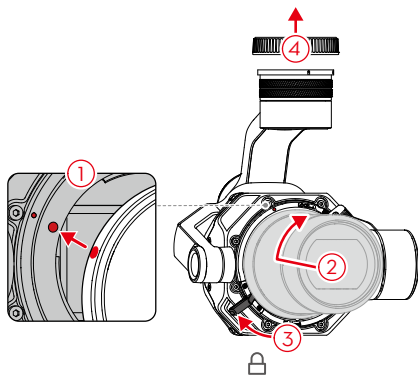

SV **Slå på/av:** tryck och håll intryckt.

TR **Açma/kapama:** Açma kapama tuşuna basın ve basılı tutun.

5

6

7

8

SUBSCRIBE FOR MORE INFO
关注 DJI 大疆创新及时获取最新资讯

<https://www.dji.com/inspire-3/downloads>