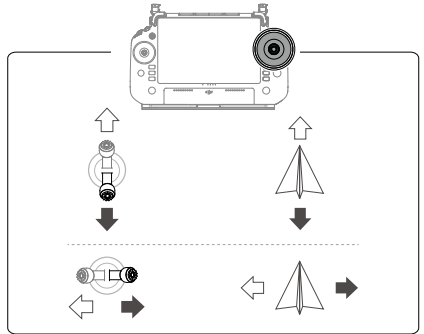

SV **Slå på/av:** tryck och håll intryckt.

TR **Açma/kapama:** Açma kapama tuşuna basın ve basılı tutun.

5

6

7

8

SUBSCRIBE FOR MORE INFO
关注 DJI 大疆创新及时获取最新资讯

<https://www.dji.com/inspire-3/downloads>