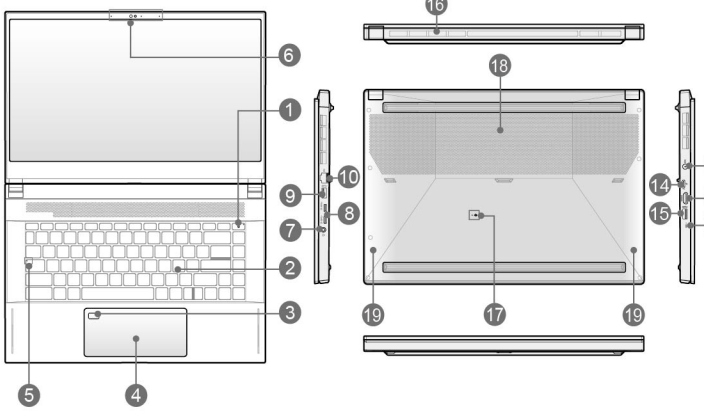

QUICK GUIDE

English

Product Overview (for reference only)

- 1.Power Key/Power LED/GPU Mode LED 2.Keyboard 3.Fingerprint Sensor 4.Touchpad 5.Status LED... 13.Status LED 14.Thunderbolt (Type-C) 15.USB 3.2 Gen 2-Port (Type-C)...

Русский

Общие сведения об устройстве

- 1.Кнопка питания/Индикатор питания/ Индикатор режима работы графической подсистемы 2.Клавиатура 3.Сканер отпечатков пальцев 4.Сенсорная панель 5.Индикатор состояния... 14.Thunderbolt (Type-C) 15.USB 3.2 Gen 2-Port (Type-C)...

Getting Started (for reference only)

I- Connect the AC Power

- 1.It is strongly recommended to connect the AC/DC adapter to the notebook and use the AC power while using this notebook for the first time...

II- Power On the Notebook

Function Keys