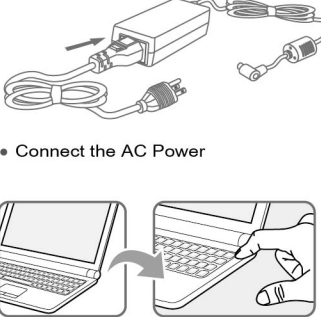

I- Connect the AC Power

- 1.It is strongly recommended to connect the AC/DC adapter to the notebook and use the AC power while using this notebook for the first time...

II- Power On the Notebook

Function Keys