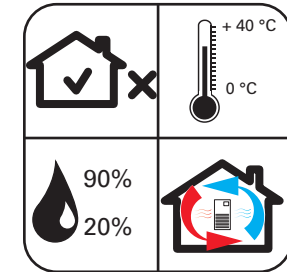

- 1
- 2
- 3

- 8
- 9
- 10

www.eaton.com

5PX
 1000
 1500
 2000
 3000
Quick Start

614-40052-00