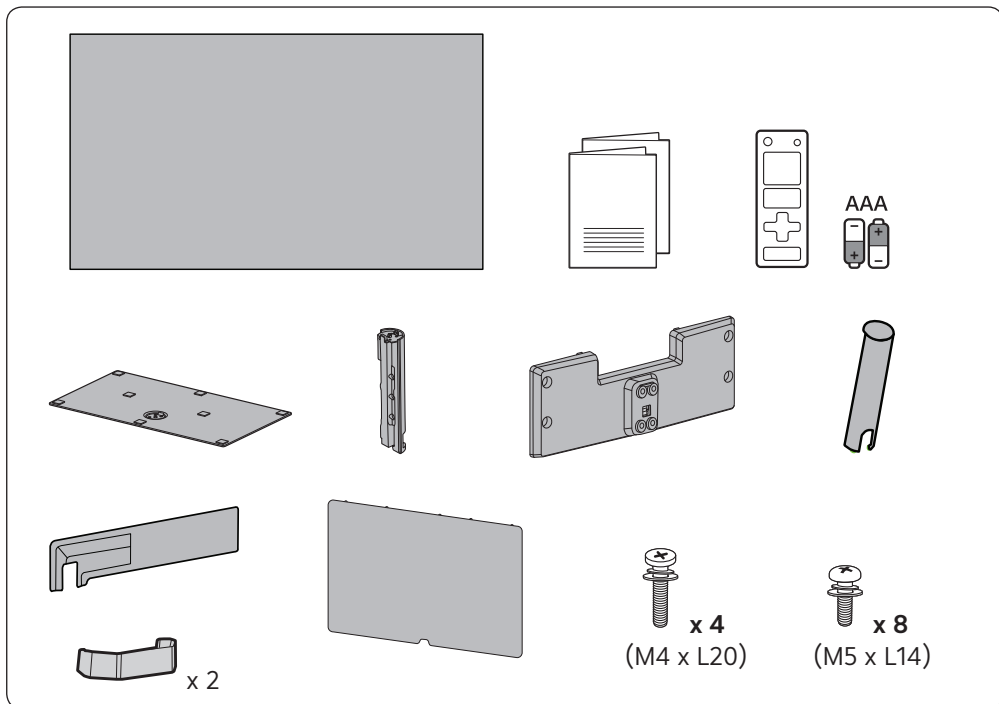

LG UltraFine™ Display OLED Pro

(Professional Video Display)

Écran OLED Pro LG UltraFine^{MC}

(Affichage vidéo professionnel)

Pantalla OLED Pro LG UltraFine™

(Pantalla de video profesional)

65EP5Q-B

ENGLISH Quick Setup Guide

Please read this manual carefully before operating your set and retain it for future reference.

FRANÇAIS Guide de configuration rapide

Veuillez lire le présent manuel attentivement avant d'utiliser l'appareil et conservez-le pour pouvoir vous y reporter ultérieurement.

ESPAÑOL Guía de instalación rápida

Lea atentamente este manual antes de poner en funcionamiento el equipo y consérvelo para futuras consultas.