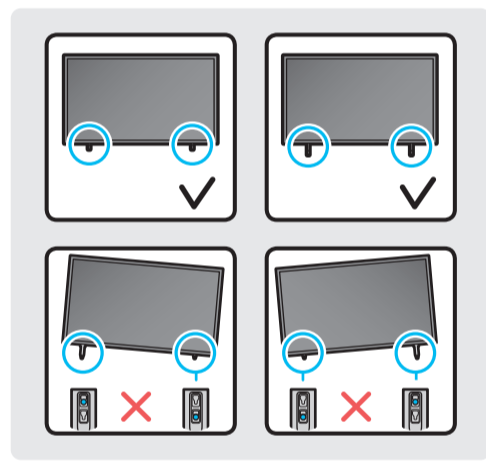

SAMSUNG

Unpacking and Installation Guide
Guide de déballage et d'installation
Guía de desembalaje e instalación
Manual de desempacotamento e instalação
Auspacken und Installationsanleitung
Guida al disimballaggio e all'installazione
Руководство по распаковке и установке
Қаптамадан шығару және орнату нұсқаулығы
Посібник з розпаковки та встановлення
Qadoqdan chiqarish va o'rnatish qo'llanmasi

1

2

3

4

5-A

L

R