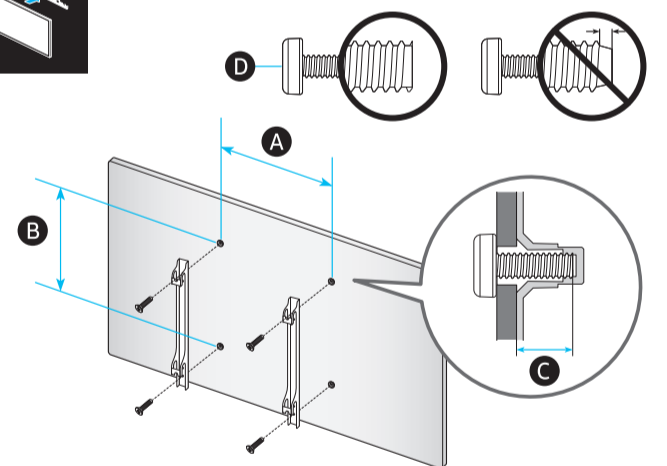

6

7

8

*: 0-9, A-Z

	A	B	C	D	E	F	G	H	I
BE98D-**	85.9 inches (2181.1 mm) (2181,1 mm) (218.11 cm)	49.0 inches (1244.1 mm) (1244,1 mm) (124.41 cm)	2.5 inches (63.5 mm) (63,5 mm) (6.35 cm)	51.1 inches (1298.2 mm) (1298,2 mm) (129.82 cm)	52.1 inches (1323.2 mm) (1323,2 mm) (132.32 cm)	15.8 inches (402.3 mm) (402,3 mm) (40.23 cm)	97.5 inches (2477 cm)	114.2 lbs (51.8 kg) (51,8 кг)	117.7 lbs (53.4 kg) (53,4 кг)

*: 0-9, A-Z

	VESA A x B (mm)	C (mm)	D x 4
BE98D-**	600 x 400	19-21	M8