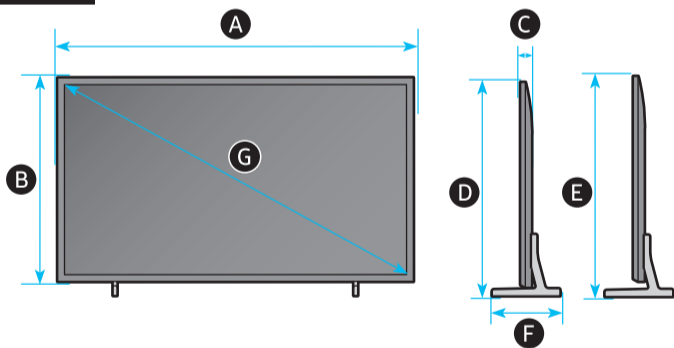

6

7

8

*: 0-9, A-Z

	A	B	C	D	E	F	G	H	I
BE98D-**	85.9 inches (2181.1 mm) (2181,1 mm) (218.11 cm)	49.0 inches (1244.1 mm) (1244,1 mm) (124.41 cm)	2.5 inches (63.5 mm) (63,5 mm) (6.35 cm)	51.1 inches (1298.2 mm) (1298,2 mm) (129.82 cm)	52.1 inches (1323.2 mm) (1323,2 mm) (132.32 cm)	15.8 inches (402.3 mm) (402,3 mm) (40.23 cm)	97.5 inches (2477 cm)	114.2 lbs (51.8 kg) (51,8 кг)	117.7 lbs (53.4 kg) (53,4 кг)

*: 0-9, A-Z

	VESA A x B (mm)	C (mm)	D x 4
BE98D-**	600 x 400	19-21	M8