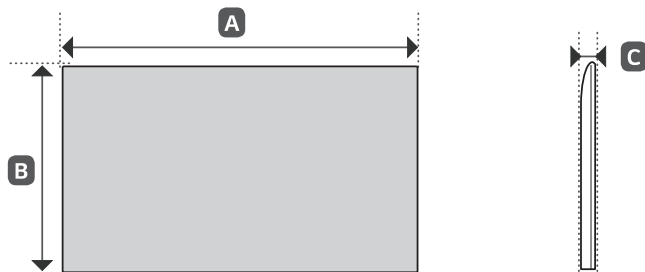

USB

OPTICAL  
DIGITAL  
AUDIO OUT  
SORTIE AUDIO  
NUMÉRIQUE  
OPTIQUE

TV-LINK CFG

PILLOW  
SPEAKER  
OREILLER  
HAUT-PARLEUR

(lbs / libras / lb)

MODELS MODELOS MODÈLES	A		B		C		D		Power consumption Consumo de potencia Consommation électrique
	mm (inches / pulgadas / po)						kg (lbs / libras / lb)		
43UM672M0UE	967 (38.0)	967 (38,0)	564 (22.2)	564 (22,2)	57.1 (2.2)	57,1 (2,2)	8.8 (19.4)	8,8 (19,4)	110 W
50UM672M0UE	1,121 (44.1)	1 121 (44,1)	651 (25.6)	651 (25,6)	57.1 (2.2)	57,1 (2,2)	11.7 (25.7)	11,7 (25,7)	125 W
55UM672M0UE	1,235 (48.6)	1 235 (48,6)	715 (28.1)	715 (28,1)	57.5 (2.2)	57,5 (2,2)	14.0 (30.8)	14,0 (30,8)	150 W
65UM672M0UE	1,454 (57.2)	1 454 (57,2)	838 (32.9)	838 (32,9)	57.7 (2.2)	57,7 (2,2)	21.5 (47.3)	21,5 (47,3)	190 W
<b>Power requirement / Alimentación requerida / Alimentation électrique</b>							AC 120 V~ 50 / 60 Hz		