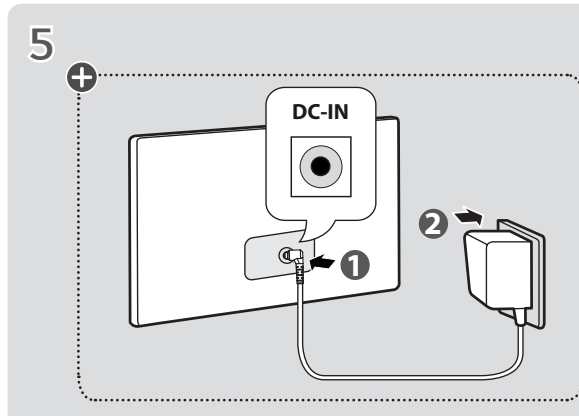

www.lg.com

LED TV
TÉLÉVISEUR À DEL
TELEVISOR LED

(2408-REV03)
Printed in Korea
Imprimé en Corée

24TQ520S 24LQ520S

English	Read Safety and Reference. Easy Setup Guide Please read this manual carefully before operating your set and retain it for future reference.
Français	Lire le document Sécurité et références. Guide de configuration rapide Avant d'utiliser l'appareil, veuillez lire attentivement ce manuel et le conserver afin de pouvoir le consulter ultérieurement.
Español	Leer Seguridad y referencias. Guía Rápida de Configuración Lea atentamente este manual antes de poner en marcha el equipo y consérvelo para futuras consultas.

⊕ : Depending upon model / Selon le modèle / Según el modelo

		MODELS	24LQ520S/24TQ520S
English	Dimensions (W x D x H)	With stand	563.1 x 150.1 x 367 (mm) 22.1 x 5.9 x 14.4 (inches)
		Without stand	563.1 x 58 x 340.9 (mm) 22.1 x 2.2 x 13.4 (inches)
	Weight	With stand	3.3 kg (7.2 lbs)
		Without stand	3.25 kg (7.1 lbs)
		MODÈLES	24LQ520S/24TQ520S
Français	Dimensions (L x P x H)	Avec socle	563,1 x 150,1 x 367 (mm) 22,1 x 5,9 x 14,4 (po)
		Sans socle	563,1 x 58 x 340,9 (mm) 22,1 x 2,2 x 13,4 (po)
	Poids	Avec socle	3,3 kg (7,2 lb)
		Sans socle	3,25 kg (7,1 lb)
		MODELOS	24LQ520S/24TQ520S
Español	Dimensiones (Ancho x Profundidad x Altura)	Con base	563,1 x 150,1 x 367 (mm)
		Sin base	563,1 x 58 x 340,9 (mm)
	Peso	Con base	3,3 (kg)
		Sin base	3,25 (kg)
	Consumo de potencia (Predeterminado)		28 W
	Alimentación requerida		19 V --- 2,0 A
	Adaptador de ca/cc	Entrada	100–240 V~ 50/60 Hz
		Salida	19 V --- 2,1 A