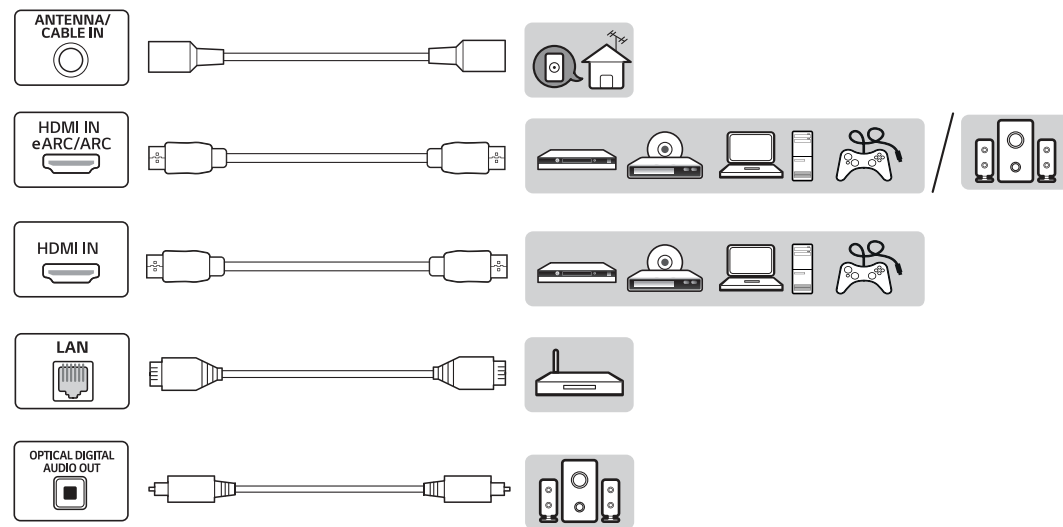

www.lg.com

LED TV
TÉLÉVISEUR À DEL
TELEVISOR LED

(2408-REV03)
Printed in Korea
Imprimé en Corée

24TQ520S 24LQ520S

English	Read Safety and Reference. Easy Setup Guide Please read this manual carefully before operating your set and retain it for future reference.
Français	Lire le document Sécurité et références. Guide de configuration rapide Avant d'utiliser l'appareil, veuillez lire attentivement ce manuel et le conserver afin de pouvoir le consulter ultérieurement.
Español	Leer Seguridad y referencias. Guía Rápida de Configuración Lea atentamente este manual antes de poner en marcha el equipo y consérvelo para futuras consultas.

⊕ : Depending upon model / Selon le modèle / Según el modelo

		MODELS	24LQ520S/24TQ520S
English	Dimensions (W x D x H)	With stand	563.1 x 150.1 x 367 (mm) 22.1 x 5.9 x 14.4 (inches)
		Without stand	563.1 x 58 x 340.9 (mm) 22.1 x 2.2 x 13.4 (inches)
	Weight	With stand	3.3 kg (7.2 lbs)
		Without stand	3.25 kg (7.1 lbs)
		MODÈLES	24LQ520S/24TQ520S
Français	Dimensions (L x P x H)	Avec socle	563,1 x 150,1 x 367 (mm) 22,1 x 5,9 x 14,4 (po)
		Sans socle	563,1 x 58 x 340,9 (mm) 22,1 x 2,2 x 13,4 (po)
	Poids	Avec socle	3,3 kg (7,2 lb)
		Sans socle	3,25 kg (7,1 lb)
		MODELOS	24LQ520S/24TQ520S
Español	Dimensiones (Ancho x Profundidad x Altura)	Con base	563,1 x 150,1 x 367 (mm)
		Sin base	563,1 x 58 x 340,9 (mm)
	Peso	Con base	3,3 (kg)
		Sin base	3,25 (kg)
	Consumo de potencia (Predeterminado)		28 W
	Alimentación requerida		19 V --- 2,0 A
	Adaptador de ca/cc	Entrada	100–240 V~ 50/60 Hz
		Salida	19 V --- 2,1 A