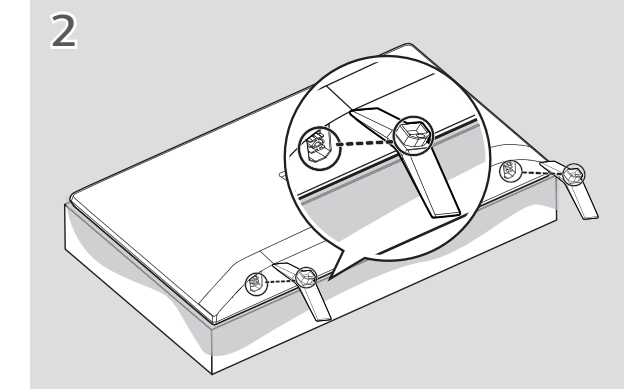

www.lg.com

LED TV
TÉLÉVISEUR À DEL
TELEVISOR LED

(2408-REV03)
Printed in Korea
Imprimé en Corée

24TQ520S 24LQ520S

English	Read Safety and Reference. Easy Setup Guide Please read this manual carefully before operating your set and retain it for future reference.
Français	Lire le document Sécurité et références. Guide de configuration rapide Avant d'utiliser l'appareil, veuillez lire attentivement ce manuel et le conserver afin de pouvoir le consulter ultérieurement.
Español	Leer Seguridad y referencias. Guía Rápida de Configuración Lea atentamente este manual antes de poner en marcha el equipo y consérvelo para futuras consultas.

⊕ : Depending upon model / Selon le modèle / Según el modelo

		MODELS	24LQ520S/24TQ520S
English	Dimensions (W x D x H)	With stand	563.1 x 150.1 x 367 (mm) 22.1 x 5.9 x 14.4 (inches)
		Without stand	563.1 x 58 x 340.9 (mm) 22.1 x 2.2 x 13.4 (inches)
	Weight	With stand	3.3 kg (7.2 lbs)
		Without stand	3.25 kg (7.1 lbs)
		MODÈLES	24LQ520S/24TQ520S
Français	Dimensions (L x P x H)	Avec socle	563,1 x 150,1 x 367 (mm) 22,1 x 5,9 x 14,4 (po)
		Sans socle	563,1 x 58 x 340,9 (mm) 22,1 x 2,2 x 13,4 (po)
	Poids	Avec socle	3,3 kg (7,2 lb)
		Sans socle	3,25 kg (7,1 lb)
		MODELOS	24LQ520S/24TQ520S
Español	Dimensiones (Ancho x Profundidad x Altura)	Con base	563,1 x 150,1 x 367 (mm)
		Sin base	563,1 x 58 x 340,9 (mm)
	Peso	Con base	3,3 (kg)
		Sin base	3,25 (kg)
	Consumo de potencia (Predeterminado)		28 W
	Alimentación requerida		19 V --- 2,0 A
	Adaptador de ca/cc	Entrada	100–240 V~ 50/60 Hz
		Salida	19 V --- 2,1 A