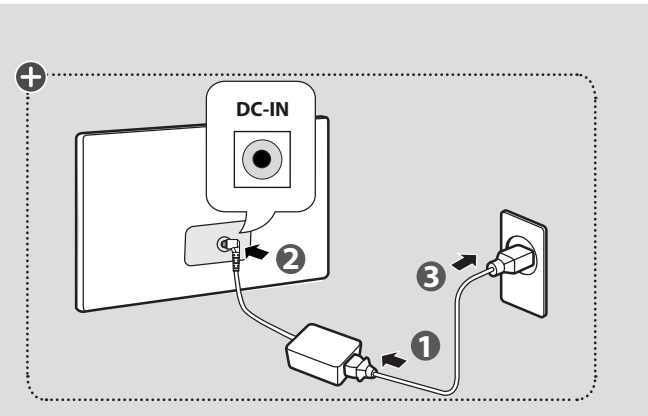

www.lg.com

LED TV
TÉLÉVISEUR À DEL
TELEVISOR LED

(2408-REV03)
Printed in Korea
Imprimé en Corée

24TQ520S 24LQ520S

English	Read Safety and Reference. Easy Setup Guide Please read this manual carefully before operating your set and retain it for future reference.
Français	Lire le document Sécurité et références. Guide de configuration rapide Avant d'utiliser l'appareil, veuillez lire attentivement ce manuel et le conserver afin de pouvoir le consulter ultérieurement.
Español	Leer Seguridad y referencias. Guía Rápida de Configuración Lea atentamente este manual antes de poner en marcha el equipo y consérvelo para futuras consultas.

⊕ : Depending upon model / Selon le modèle / Según el modelo

		MODELS	24LQ520S/24TQ520S
English	Dimensions (W x D x H)	With stand	563.1 x 150.1 x 367 (mm) 22.1 x 5.9 x 14.4 (inches)
		Without stand	563.1 x 58 x 340.9 (mm) 22.1 x 2.2 x 13.4 (inches)
	Weight	With stand	3.3 kg (7.2 lbs)
		Without stand	3.25 kg (7.1 lbs)
		MODÈLES	24LQ520S/24TQ520S
Français	Dimensions (L x P x H)	Avec socle	563,1 x 150,1 x 367 (mm) 22,1 x 5,9 x 14,4 (po)
		Sans socle	563,1 x 58 x 340,9 (mm) 22,1 x 2,2 x 13,4 (po)
	Poids	Avec socle	3,3 kg (7,2 lb)
		Sans socle	3,25 kg (7,1 lb)
		MODELOS	24LQ520S/24TQ520S
Español	Dimensiones (Ancho x Profundidad x Altura)	Con base	563,1 x 150,1 x 367 (mm)
		Sin base	563,1 x 58 x 340,9 (mm)
	Peso	Con base	3,3 (kg)
		Sin base	3,25 (kg)
	Consumo de potencia (Predeterminado)		28 W
	Alimentación requerida		19 V --- 2,0 A
	Adaptador de ca/cc	Entrada	100–240 V~ 50/60 Hz
		Salida	19 V --- 2,1 A