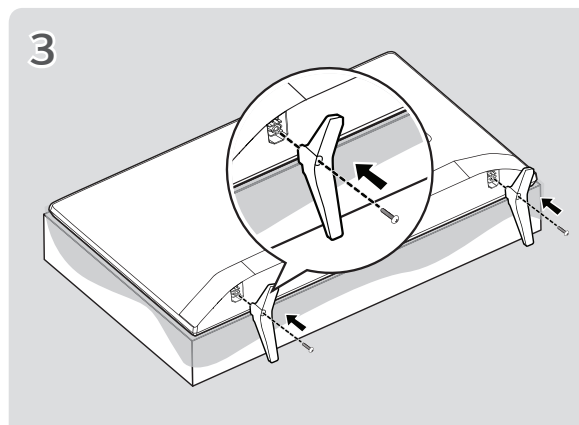

www.lg.com

LED TV
TÉLÉVISEUR À DEL
TELEVISOR LED

(2408-REV03)
Printed in Korea
Imprimé en Corée

24TQ520S 24LQ520S

English	Read Safety and Reference. Easy Setup Guide Please read this manual carefully before operating your set and retain it for future reference.
Français	Lire le document Sécurité et références. Guide de configuration rapide Avant d'utiliser l'appareil, veuillez lire attentivement ce manuel et le conserver afin de pouvoir le consulter ultérieurement.
Español	Leer Seguridad y referencias. Guía Rápida de Configuración Lea atentamente este manual antes de poner en marcha el equipo y consérvelo para futuras consultas.

⊕ : Depending upon model / Selon le modèle / Según el modelo

		MODELS	24LQ520S/24TQ520S
English	Dimensions (W x D x H)	With stand	563.1 x 150.1 x 367 (mm) 22.1 x 5.9 x 14.4 (inches)
		Without stand	563.1 x 58 x 340.9 (mm) 22.1 x 2.2 x 13.4 (inches)
	Weight	With stand	3.3 kg (7.2 lbs)
		Without stand	3.25 kg (7.1 lbs)
		MODÈLES	24LQ520S/24TQ520S
Français	Dimensions (L x P x H)	Avec socle	563,1 x 150,1 x 367 (mm) 22,1 x 5,9 x 14,4 (po)
		Sans socle	563,1 x 58 x 340,9 (mm) 22,1 x 2,2 x 13,4 (po)
	Poids	Avec socle	3,3 kg (7,2 lb)
		Sans socle	3,25 kg (7,1 lb)
		MODELOS	24LQ520S/24TQ520S
Español	Dimensiones (Ancho x Profundidad x Altura)	Con base	563,1 x 150,1 x 367 (mm)
		Sin base	563,1 x 58 x 340,9 (mm)
	Peso	Con base	3,3 (kg)
		Sin base	3,25 (kg)
	Consumo de potencia (Predeterminado)		28 W
	Alimentación requerida		19 V --- 2,0 A
	Adaptador de ca/cc	Entrada	100–240 V~ 50/60 Hz
		Salida	19 V --- 2,1 A