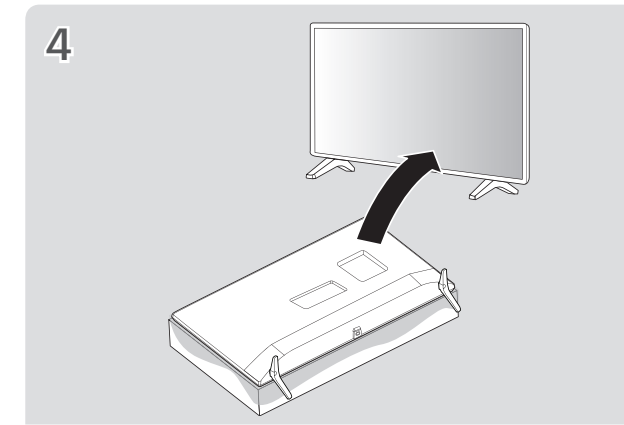

www.lg.com

LED TV
TÉLÉVISEUR À DEL
TELEVISOR LED

(2408-REV03)
Printed in Korea
Imprimé en Corée

24TQ520S 24LQ520S

English	Read Safety and Reference. Easy Setup Guide Please read this manual carefully before operating your set and retain it for future reference.
Français	Lire le document Sécurité et références. Guide de configuration rapide Avant d'utiliser l'appareil, veuillez lire attentivement ce manuel et le conserver afin de pouvoir le consulter ultérieurement.
Español	Leer Seguridad y referencias. Guía Rápida de Configuración Lea atentamente este manual antes de poner en marcha el equipo y consérvelo para futuras consultas.

⊕ : Depending upon model / Selon le modèle / Según el modelo

		MODELS	24LQ520S/24TQ520S
English	Dimensions (W x D x H)	With stand	563.1 x 150.1 x 367 (mm) 22.1 x 5.9 x 14.4 (inches)
		Without stand	563.1 x 58 x 340.9 (mm) 22.1 x 2.2 x 13.4 (inches)
	Weight	With stand	3.3 kg (7.2 lbs)
		Without stand	3.25 kg (7.1 lbs)
		MODÈLES	24LQ520S/24TQ520S
Français	Dimensions (L x P x H)	Avec socle	563,1 x 150,1 x 367 (mm) 22,1 x 5,9 x 14,4 (po)
		Sans socle	563,1 x 58 x 340,9 (mm) 22,1 x 2,2 x 13,4 (po)
	Poids	Avec socle	3,3 kg (7,2 lb)
		Sans socle	3,25 kg (7,1 lb)
		MODELOS	24LQ520S/24TQ520S
Español	Dimensiones (Ancho x Profundidad x Altura)	Con base	563,1 x 150,1 x 367 (mm)
		Sin base	563,1 x 58 x 340,9 (mm)
	Peso	Con base	3,3 (kg)
		Sin base	3,25 (kg)
	Consumo de potencia (Predeterminado)		28 W
	Alimentación requerida		19 V --- 2,0 A
	Adaptador de ca/cc	Entrada	100–240 V~ 50/60 Hz
		Salida	19 V --- 2,1 A