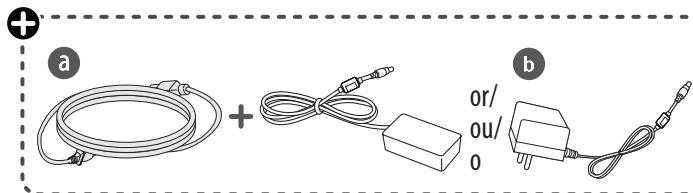

(2404-REV01)

x 2
(M4 x L10)

⊕ Depending on country / Selon le pays / Según del país

English It is recommended that use the supplied components.

Français Nous vous recommandons d'utiliser les composants fournis.

24GS50F / 24GS50FX

English	Dimensions (Width x Depth x Height)		Weight		Max Resolution	Vertical Frequency
	With Stand 539.5 x 195.6 x 414.2 (mm) 21.2 x 7.7 x 16.3 (inches)	Without Stand 539.5 x 39 x 322.2 (mm) 21.2 x 1.5 x 12.6 (inches)	With Stand 3.55 kg (7.82 lbs)	Without Stand 2.95 kg (6.5 lbs)	1920 x 1080	180 Hz
Français	Dimensions (Largeur x Profondeur x Hauteur)		Poids		Résolution max.	Fréquence verticale
	Avec socle 539,5 x 195,6 x 414,2 (mm) 21,2 x 7,7 x 16,3 (po)	Sans socle 539,5 x 39 x 322,2 (mm) 21,2 x 1,5 x 12,6 (po)	Avec socle 3,55 kg (7,82 lb)	Sans socle 2,95 kg (6,5 lb)	1 920 x 1 080	180 Hz
Español	Dimensiones (Anchura x Profundidad x Altura)		Peso		Máxima resolución	Frecuencia vertical
	Soporte incluido 539,5 x 195,6 x 414,2 (mm)	Soporte no incluido 539,5 x 39 x 322,2 (mm)	Soporte incluido 3,55 kg	Soporte no incluido 2,95 kg	1 920 x 1 080 píxeles	180 Hz
	Clasificación de potencia		19 V --- 1,3 A			
	Especificaciones de Adaptador de ca/cc		Salida	19 V --- 1,3 A		
		Entrada	100-240 V ~ 50/60 Hz 0,7 A			