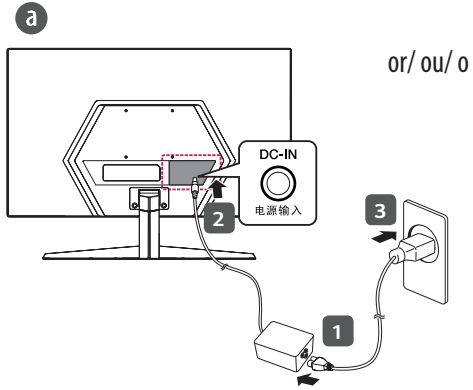

24GS50F / 24GS50FX

English	Dimensions (Width x Depth x Height)		Weight		Max Resolution	Vertical Frequency
	With Stand 539.5 x 195.6 x 414.2 (mm) 21.2 x 7.7 x 16.3 (inches)	Without Stand 539.5 x 39 x 322.2 (mm) 21.2 x 1.5 x 12.6 (inches)	With Stand 3.55 kg (7.82 lbs)	Without Stand 2.95 kg (6.5 lbs)	1920 x 1080	180 Hz
Français	Dimensions (Largeur x Profondeur x Hauteur)		Poids		Résolution max.	Fréquence verticale
	Avec socle 539,5 x 195,6 x 414,2 (mm) 21,2 x 7,7 x 16,3 (po)	Sans socle 539,5 x 39 x 322,2 (mm) 21,2 x 1,5 x 12,6 (po)	Avec socle 3,55 kg (7,82 lb)	Sans socle 2,95 kg (6,5 lb)	1 920 x 1 080	180 Hz
Español	Dimensiones (Anchura x Profundidad x Altura)		Peso		Máxima resolución	Frecuencia vertical
	Soporte incluido 539,5 x 195,6 x 414,2 (mm)	Soporte no incluido 539,5 x 39 x 322,2 (mm)	Soporte incluido 3,55 kg	Soporte no incluido 2,95 kg	1 920 x 1 080 píxeles	180 Hz
	Clasificación de potencia		19 V --- 1,3 A			
	Especificaciones de Adaptador de ca/cc		Salida	19 V --- 1,3 A		
		Entrada	100-240 V ~ 50/60 Hz 0,7 A			