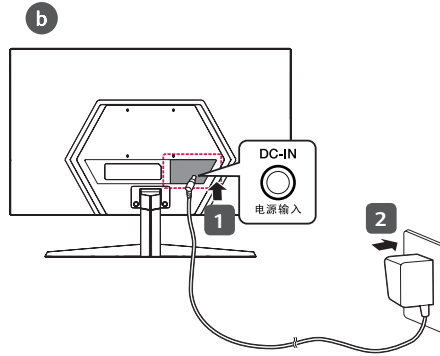

24GS50F / 24GS50FX

English	Dimensions (Width x Depth x Height)		Weight		Max Resolution	Vertical Frequency
	With Stand 539.5 x 195.6 x 414.2 (mm) 21.2 x 7.7 x 16.3 (inches)	Without Stand 539.5 x 39 x 322.2 (mm) 21.2 x 1.5 x 12.6 (inches)	With Stand 3.55 kg (7.82 lbs)	Without Stand 2.95 kg (6.5 lbs)	1920 x 1080	180 Hz
Français	Dimensions (Largeur x Profondeur x Hauteur)		Poids		Résolution max.	Fréquence verticale
	Avec socle 539,5 x 195,6 x 414,2 (mm) 21,2 x 7,7 x 16,3 (po)	Sans socle 539,5 x 39 x 322,2 (mm) 21,2 x 1,5 x 12,6 (po)	Avec socle 3,55 kg (7,82 lb)	Sans socle 2,95 kg (6,5 lb)	1 920 x 1 080	180 Hz
Español	Dimensiones (Anchura x Profundidad x Altura)		Peso		Máxima resolución	Frecuencia vertical
	Soporte incluido 539,5 x 195,6 x 414,2 (mm)	Soporte no incluido 539,5 x 39 x 322,2 (mm)	Soporte incluido 3,55 kg	Soporte no incluido 2,95 kg	1 920 x 1 080 píxeles	180 Hz
	Clasificación de potencia		19 V --- 1,3 A			
	Especificaciones de Adaptador de ca/cc		Salida	19 V --- 1,3 A		
		Entrada	100-240 V ~ 50/60 Hz 0,7 A			