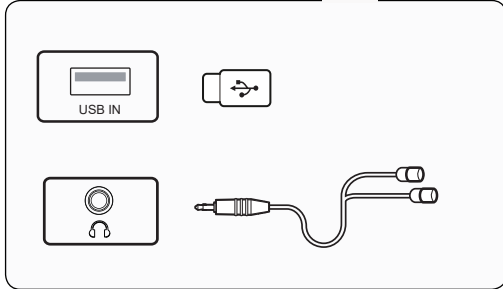

24BA650 27BA650	24BA750 27BA750
				●
			●	●
			●	●
			●	●
			●	●
			●	●
			●	●