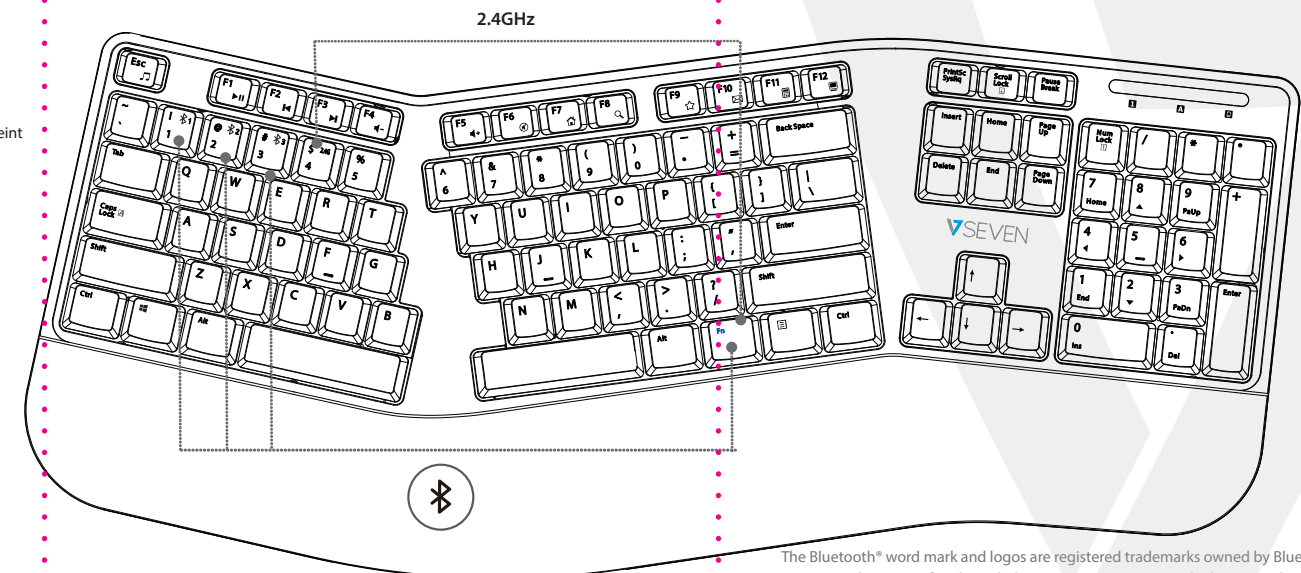

2.4GHz

- Inserte el dongle
- Mantenga pulsada la tecla Fn y la tecla #4 (2.4GHz) 3-5seg.

2.4GHz

The Bluetooth® word mark and logos are registered trademarks owned by Bluetooth SIG, Inc. and any use of such marks by Ingram Micro Inc. is under license. Other trademarks and trade names are those of their respective owners.