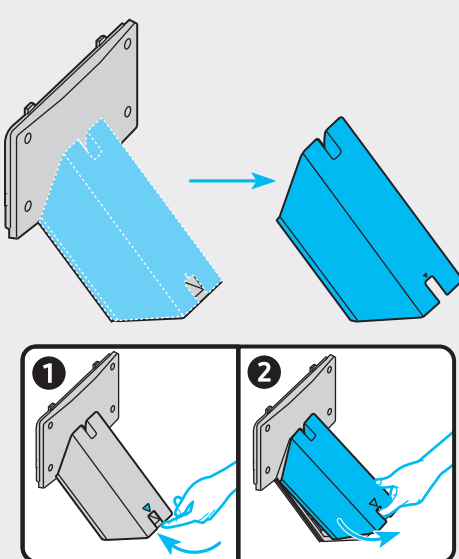

USB
		OPTICAL
		HDMI (eARC)
		HDMI
		LAN
		ANTENNA

1

55"- 65"

75"- 85"

75"- 85"

2

3

4

5

55"- 65"

75"- 85"

6