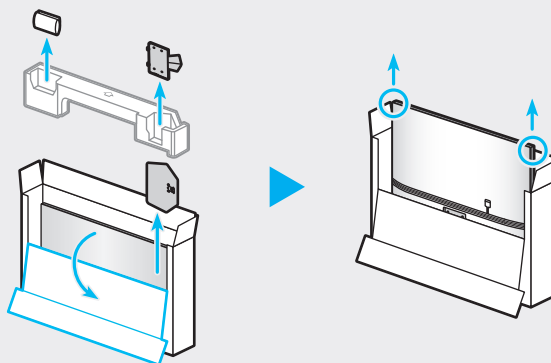

*: 0-9, A-Z

	VESA A x B (mm)	C (mm)	D x 4
55QN8*B 55QNB8*	200 x 200	11-13	M8
65QN8*B 65QNB8*	400 x 300		
75QN8*B	400 x 400		
85QN8*B	600 x 400		

*: 0-9, A-Z

SAMSUNG

QUICK SETUP GUIDE
GUIDE D'INSTALLATION RAPIDE
GUÍA RÁPIDA DE CONFIGURACIÓN
GUIA RÁPIDO DE INSTALAÇÃO
KURZANLEITUNG ZUR KONFIGURATION
GUIDA DI INSTALLAZIONE RAPIDA

55"

75"

65"

85"

		USB
		OPTICAL
		HDMI (eARC)
		HDMI
		LAN
		ANTENNA

1

55"- 65"

75"- 85"