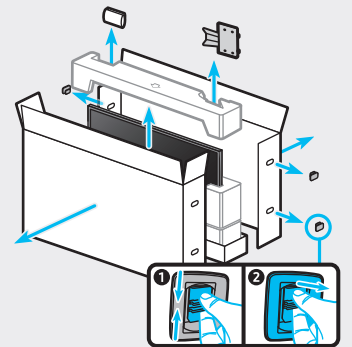

*: 0-9, A-Z

	VESA A x B (mm)	C (mm)	D x 4
55QN8*B 55QNB8*	200 x 200	11-13	M8
65QN8*B 65QNB8*	400 x 300		
75QN8*B	400 x 400		
85QN8*B	600 x 400		

*: 0-9, A-Z

SAMSUNG

QUICK SETUP GUIDE
GUIDE D'INSTALLATION RAPIDE
GUÍA RÁPIDA DE CONFIGURACIÓN
GUIA RÁPIDO DE INSTALAÇÃO
KURZANLEITUNG ZUR KONFIGURATION
GUIDA DI INSTALLAZIONE RAPIDA

55"

75"

65"

85"

		USB
		OPTICAL
		HDMI (eARC)
		HDMI
		LAN
		ANTENNA

1

55"- 65"

75"- 85"