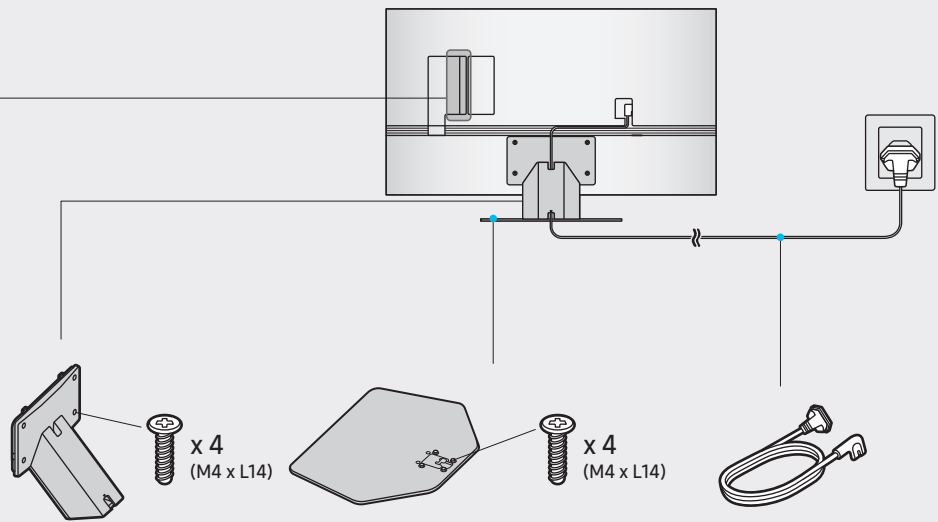

*: 0-9, A-Z

	VESA A x B (mm)	C (mm)	D x 4
55QN8*B 55QNB8*	200 x 200	11-13	M8
65QN8*B 65QNB8*	400 x 300		
75QN8*B	400 x 400		
85QN8*B	600 x 400		

*: 0-9, A-Z

SAMSUNG

QUICK SETUP GUIDE
GUIDE D'INSTALLATION RAPIDE
GUÍA RÁPIDA DE CONFIGURACIÓN
GUIA RÁPIDO DE INSTALAÇÃO
KURZANLEITUNG ZUR KONFIGURATION
GUIDA DI INSTALLAZIONE RAPIDA

55"

75"

65"

85"

		USB
		OPTICAL
		HDMI (eARC)
		HDMI
		LAN
		ANTENNA

1

55"- 65"

75"- 85"

75"- 85"

2

3

4

5

55"- 65"

75"- 85"

6