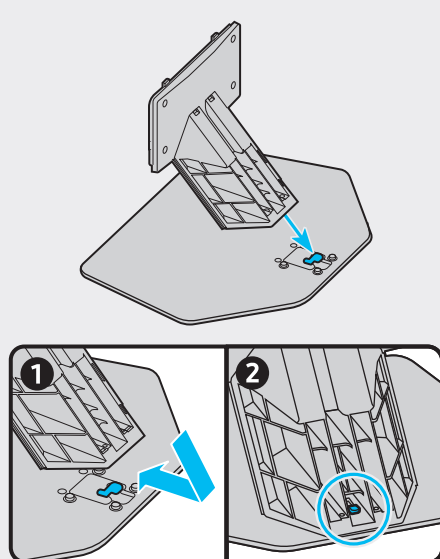

*: 0-9, A-Z

	VESA A x B (mm)	C (mm)	D x 4
55QN8*B 55QNB8*	200 x 200	11-13	M8
65QN8*B 65QNB8*	400 x 300		
75QN8*B	400 x 400		
85QN8*B	600 x 400		

*: 0-9, A-Z

SAMSUNG

QUICK SETUP GUIDE
GUIDE D'INSTALLATION RAPIDE
GUÍA RÁPIDA DE CONFIGURACIÓN
GUIA RÁPIDO DE INSTALAÇÃO
KURZANLEITUNG ZUR KONFIGURATION
GUIDA DI INSTALLAZIONE RAPIDA

55"

75"

65"

85"

		USB
		OPTICAL
		HDMI (eARC)
		HDMI
		LAN
		ANTENNA

1

55"- 65"

75"- 85"

75"- 85"

2

3

4

5

55"- 65"

75"- 85"

6