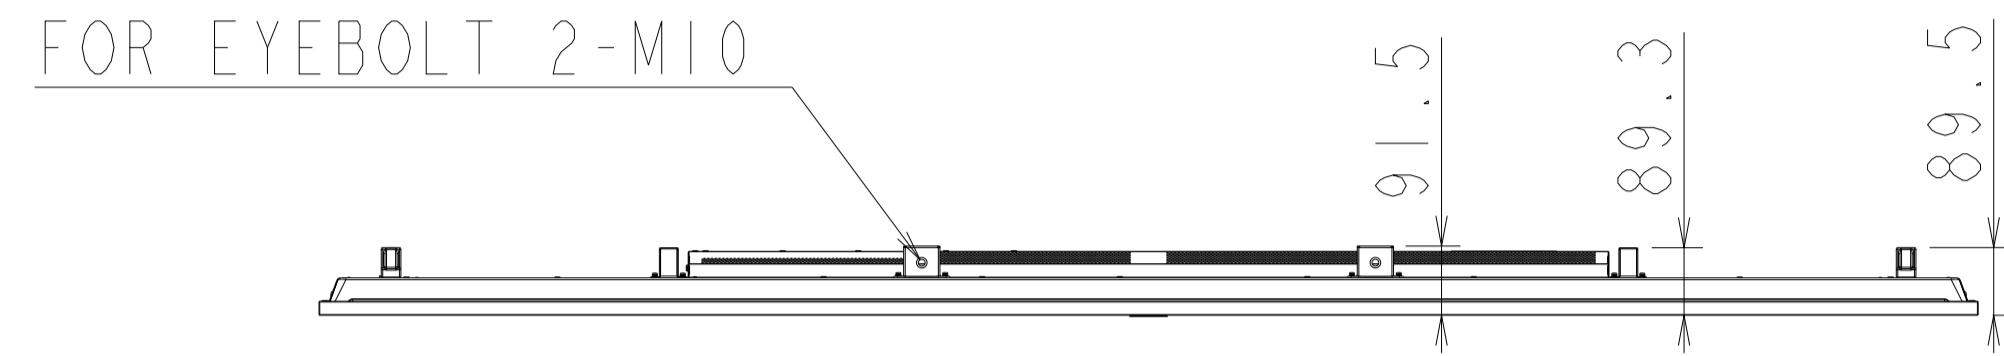

# E988 OUTLINE

UNIT : mm  
MODEL : E988  
Sharp NEC Display Solutions, Ltd.  
2023.1.19