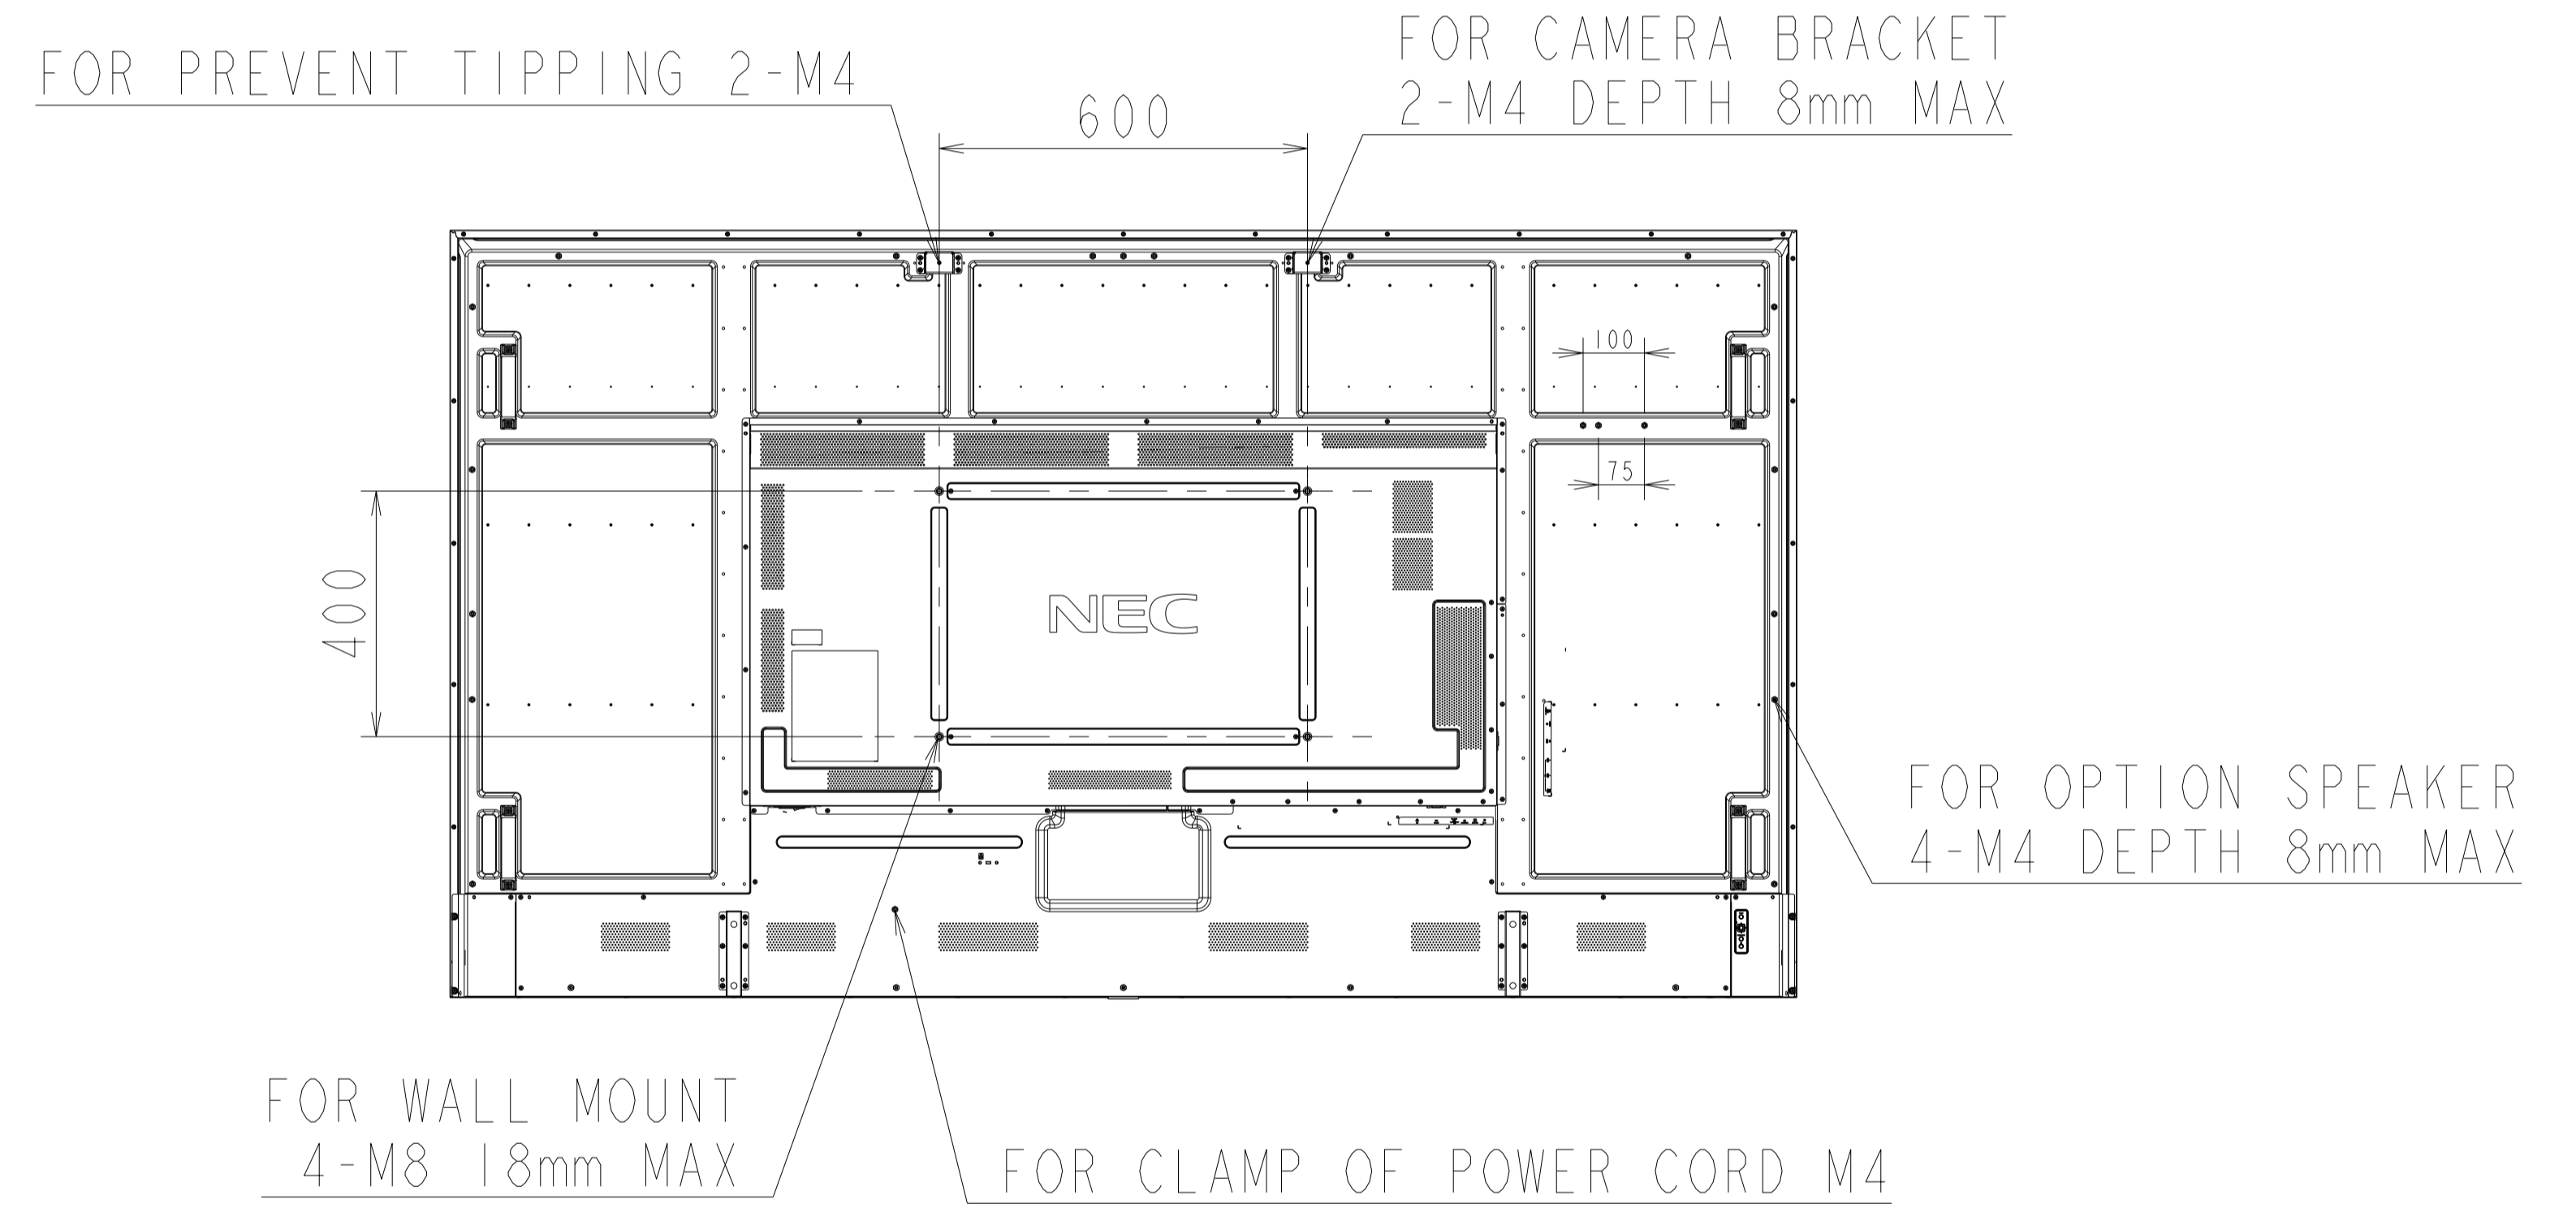

# E988 OUTLINE

UNIT : mm  
MODEL : E988  
Sharp NEC Display Solutions, Ltd.  
2023.1.19