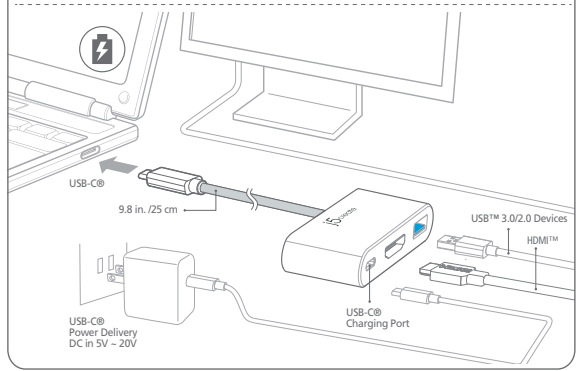

Dutch

- **Opties**
  - HDMI™-poort ondersteunt 3840 x 2160 bij 30 Hz
  - USB™ 3.0-poort: 5 Gbps en terugwaarts compatibel met USB™ 2.0- en USB™ 1.1-apparaten
  - Ondersteunt upstream laden en vermogensafgifte 3.0 via USB-C®-laadpoort
- **Systeemvereisten**
  - Beschikbare USB-C®-poort (USB™ 3.1 Gen1 Type-C™ wordt aanbevolen)
  - Beschikbare DisplayPort™ Alt-modus via USB-C®-connector
  - Perfect voor MacBook en Chromebook
  - Beschikbare USB™ Power Delivery 3.0 via USB-C® ter ondersteuning van upstream laden
  - DisplayPort™ v1.2 vereist op grafische kaart of videobron ter ondersteuning van 4K bij 30 Hz
- **Opmerking**
  - Als u een USB™-apparaat met hoog vermogen gebruikt, bevestig dan de Type-C™-voedingsadapter aan de power delivery-poort voor maximale prestaties
  - Om er voor te zorgen dat bestanden volledig worden gekopieerd, moet u de Type-C™-voedingsadapter niet verwijderen tijdens het kopiëren van Zestanden