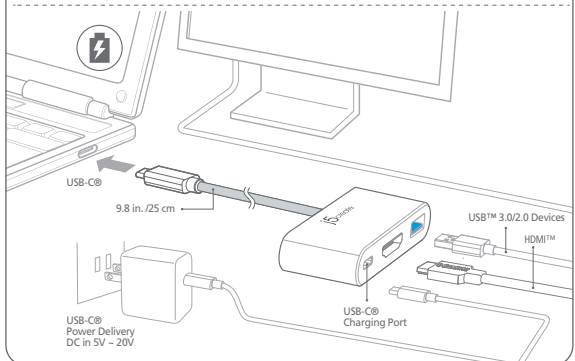

Italiano

- **Caratteristiche**
  - La porta HDMI™ supporta 3840 x 2160 a 30 Hz
  - Porta USB™ 3.0: 5 Gbps e retrocompatibile con dispositivi USB™ 2.0 e USB™ 1.1
  - Supporta carica e alimentazione upstream 3.0 tramite porta di carica USB-C®
- **Requisiti di sistema**
  - Porta USB-C® disponibile (USB™ 3.1 Gen1 Type-C™ consigliato)
  - Modalità DisplayPort™ Alt disponibile su connettore USB-C®
  - Perfetto per MacBook e Chromebook
  - USB™ Power Delivery 3.0 su USB-C® disponibile per il supporto della carica upstream
  - DisplayPort™ v1.2 necessario su scheda video o sorgente video per supportare 4K a 30 Hz
- **Nota**
  - Se si utilizza un dispositivo USB™ ad alta potenza, collegare l'adattatore di alimentazione Type-C™ alla porta di alimentazione per garantire prestazioni massime
  - Per garantire la copia completa dei file, non rimuovere l'adattatore di alimentazione Type-C™ durante la copia dei file