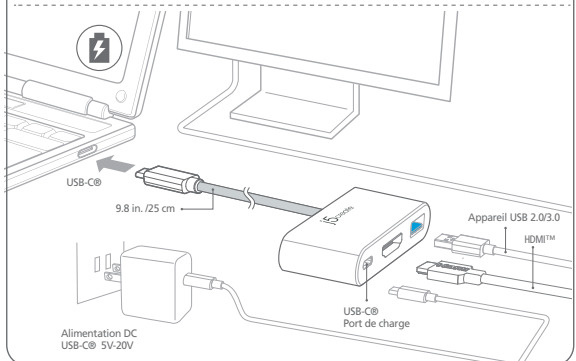

Français

- **Caractéristiques**
  - Port HDMI™ soutenant 3840 x 2160 @ 30 Hz
  - Port USB™ 3.0 rétrograde à 5Gbps avec les appareils USB™ 2.0 et 1.1
  - Soutient chargement et alimentation 3.0 à travers le port USB-C® de Chargement
- **Système Requis**
  - Port USB-C® disponible (USB™ 3.1 Gen1 Type-C est recommandé)
  - Mode d'affichage alternatif disponible à travers la connexion USB-C®
  - Parfait pour MacBook et Chromebook
  - Livraison d'alimentation 3.0 USB™ disponible sur USB-C® pour soutenir la charge en amont
  - DisplayPort™ v1.1a requis sur la carte graphique pour le soutien de résolution 4K @ 30 Hz
- **A Noter**
  - Si vous utilisez des appareils USB™ à haute consommation, veuillez brancher la prise Type C dans le port d'alimentation du pour assurer une performance maximale
  - Pour vous assurez du copiage complet de fichiers, ne dé-branchez pas la prise Type C pendant le copiage