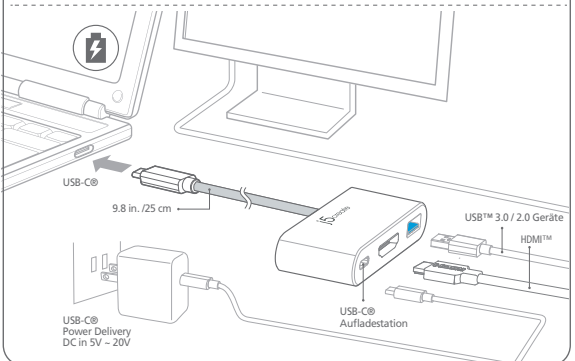

Deutsch

- **Eigenschaften**
  - HDMI™-Anschluss unterstützt 3840 x 2160 @ 30 Hz
  - USB™ 3.0-Port 5 Gbps rückwärts kompatibel mit USB™ 2.0 und USB™ 1.1-Geräte
  - Unterstützt Upstream-Lade & Leistungsabgabe 3.0 über USB-C® -Ladeanschluss
- **System Anforderungen**
  - Freier USB-C®-Anschluss (USB™ 3.1 Gen 1 Typ-C wird empfohlen)
  - Verfügbare Anzeigernalternativmodus über USB-C® -Stecker.
  - Perfekt für MacBook und Chromebook
  - Verfügbare USB™ Power Delivery 3.0 über USB-C® zur Unterstützung der Upstream-Aufladung
  - DisplayPort™ v1.2 erforderlich auf Grafikkarte oder Videoquelle zur Unterstützung von 4K @ 30 Hz
- **Notizen**
  - Wenn Sie einen High-Power-USB™-Gerät verwenden Sie bitte den Typ-C befestigen Stromadapter in den Anschluss Leistungsabgabe maximale Leistung zu gewährleisten.
  - Um sicherzustellen, Dateien zu kopieren vollständig, entfernen Sie nicht den Typ-C-Netzteil, während Kopieren von Dateien