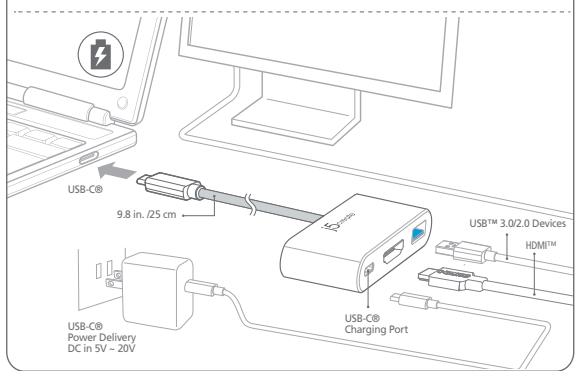

Portuguese

- **Características**
  - A porta HDMI™ suporta 3840 x 2160 a 30 Hz
  - Porta USB™ 3.0: 5 Gbps e retrocompatível com dispositivos USB™ 2.0 e USB™ 1.1
  - Suporta carregamento e fornecimento de alimentação 3.0 através de porta de carregamento USB Tipo C®
- **Requisitos do sistema**
  - Porta USB-C® disponível (USB™ 3.1 Gen1 Type-C™ recomendado)
  - Modo DisplayPort™ Alternativo disponível através de conector USB-C®
  - Perfeito para MacBook e Chromebook
  - USB™ Power Delivery 3.0 através de USB-C® disponível para suportar carregamento
  - DisplayPort™ v1.2 necessário na placa gráfica ou fonte de vídeo para suportar a resolução 4K a 30 Hz
- **Nota**
  - Se estiver a utilizar um dispositivo USB™ de alta potência, ligue o transformador Type-C™ à porta de fornecimento de energia do para garantir o máximo desempenho
  - Para garantir a cópia de todos os ficheiros, não remova o carregador Type-C™ durante o processo de cópia