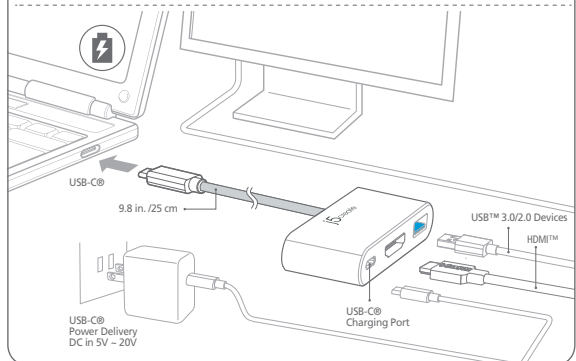

USB-C® to HDMI™ & USB™ 3.0 / USB™ Type-A with Power Delivery

JCA379

JCA379EW
JCA379ER
JCA379EC

- EN : Quick Installation Guide
- DE : Kurzanleitung Für Installation
- FR : Guide D'installation Rapide
- IT : Guida rapida all'installazione
- NL : Beknopte installatiehandleiding
- ES : Guía De Instalación Rápida
- PT : Guia de instalação rápida
- SE : Snabbinstallationsguide
- DK: Startvejledning
- NO: Hurtiginstallasjonsveiledning
- FI: Pika-asennusopas
- HU: Gyors telepítési útmutató
- CZ: Rychlý Průvodce Instalací
- RU: Руководство по быстрой установке
- 日本語: クイックインストールガイド
- 繁体中文: 快速安裝手冊

English

- **Features**
  - HDMI™ port supports 3840 x 2160 @ 30 Hz
  - USB™ 3.0 port: 5 Gbps and backwards compatible with USB™ 2.0 and USB™ 1.1 devices
  - Supports upstream charging & power delivery 3.0 via USB-C® charging port
- **System Requirements**
  - Available USB-C® port (USB™ 3.1 Gen1 Type-C™ is recommended)
  - Available DisplayPort™ Alternate Mode over USB-C® connector
  - Perfect for MacBook and Chromebook
  - Available USB™ Power Delivery 3.0 over USB-C® to support upstream charging
  - DisplayPort™ v1.2 required on graphics card or video source to support 4K @ 30 Hz
- **Notes**
  - If you are using a high-powered USB™ device please attach the Type-C™ power adapter to the power delivery port to ensure maximum performance
  - To ensure files copy completely, do not remove the Type-C™ power adapter while copying files