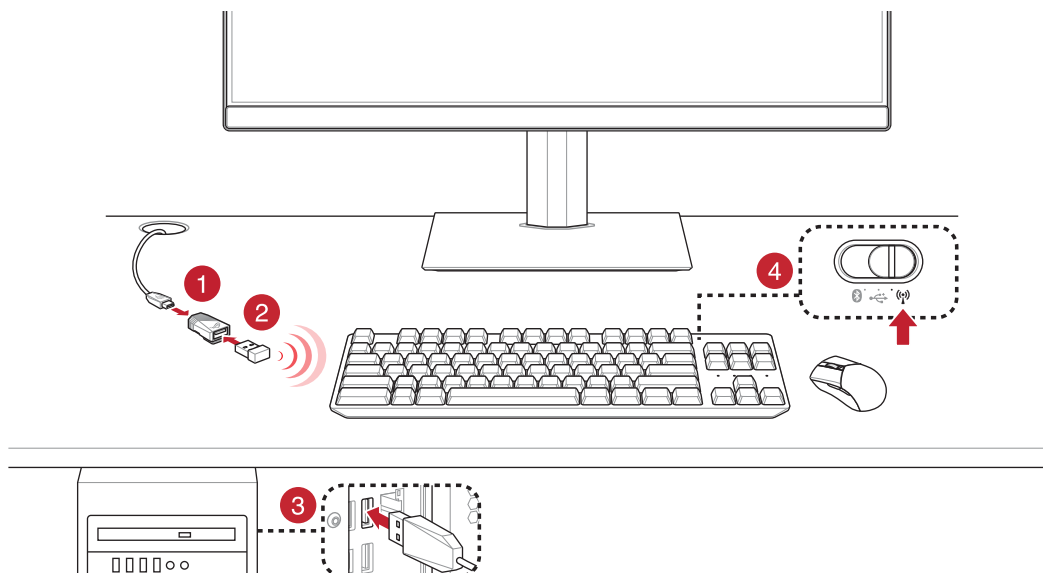

Gaming Keyboard / Mouse dongle extender

電競鍵盤 / 滑鼠無線接收延長器 | 电竞键盘 / 鼠标无线接收延长器

The bundled dongle extender can be used to assist in providing a better user experience and better connection signal. Whilst using your gaming keyboard or mouse in RF mode, the RF signal may be affected by obstructions such as your PC or items on your desk. When you encounter a situation where the RF signal may be obstructed, you may connect the bundled dongle extender as shown below to improve the RF signal.

使用隨附的無線接收延長器可以獲得更好的連線訊號，提高您的使用者體驗。當您在使用鍵盤或滑鼠的 RF 模式時，RF 訊號可能會受一些障礙物的影響，例如電腦主機或桌面上的其他物品。當 RF 訊號被阻礙時，您可以依照下方圖示連接無線接收延長器以優化 RF 訊號。

使用随附的无线接收延长器可以获得更好的连线信号，提高您的用户体验。当您在使用键盘或鼠标的 RF 模式时，RF 信号可能会受一些障碍物的影响，例如电脑主机或桌面上的其他物品。当 RF 信号被阻碍时，您可以按照下方图示连接无线接收延长器以优化 RF 信号。

Using the Dongle Extender

使用無線接收延長器 | 使用无线接收延长器

Charging the wireless devices

為無線裝置充電 | 为无线设备充电

Clipping the Dongle Extender to a mouse pad

將無線接收延長器夾在滑鼠墊上 | 将无线接收延长器夹在鼠标垫上

This dongle extender is made for 2mm or 3mm mousepads with or without stitched edges.