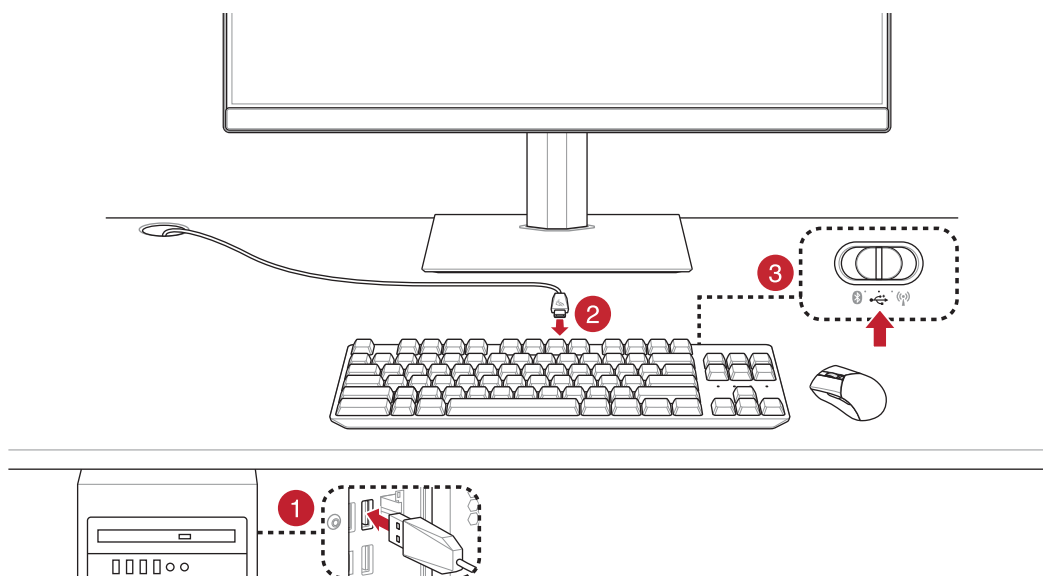

Gaming Keyboard / Mouse dongle extender

電競鍵盤 / 滑鼠無線接收延長器 | 电竞键盘 / 鼠标无线接收延长器

The bundled dongle extender can be used to assist in providing a better user experience and better connection signal. Whilst using your gaming keyboard or mouse in RF mode, the RF signal may be affected by obstructions such as your PC or items on your desk. When you encounter a situation where the RF signal may be obstructed, you may connect the bundled dongle extender as shown below to improve the RF signal.

使用隨附的無線接收延長器可以獲得更好的連線訊號，提高您的使用者體驗。當您在使用鍵盤或滑鼠的 RF 模式時，RF 訊號可能會受一些障礙物的影響，例如電腦主機或桌面上的其他物品。當 RF 訊號被阻礙時，您可以依照下方圖示連接無線接收延長器以優化 RF 訊號。

使用随附的无线接收延长器可以获得更好的连线信号，提高您的用户体验。当您在使用键盘或鼠标的 RF 模式时，RF 信号可能会受一些障碍物的影响，例如电脑主机或桌面上的其他物品。当 RF 信号被阻碍时，您可以按照下方图示连接无线接收延长器以优化 RF 信号。

Using the Dongle Extender

使用無線接收延長器 | 使用无线接收延长器

Charging the wireless devices

為無線裝置充電 | 为无线设备充电

Clipping the Dongle Extender to a mouse pad

將無線接收延長器夾在滑鼠墊上 | 将无线接收延长器夹在鼠标垫上

This dongle extender is made for 2mm or 3mm mousepads with or without stitched edges.