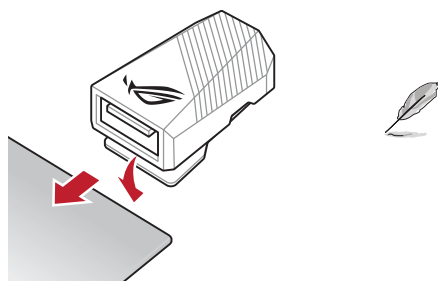

Gaming Keyboard / Mouse dongle extender

電競鍵盤 / 滑鼠無線接收延長器 | 电竞键盘 / 鼠标无线接收延长器

The bundled dongle extender can be used to assist in providing a better user experience and better connection signal. Whilst using your gaming keyboard or mouse in RF mode, the RF signal may be affected by obstructions such as your PC or items on your desk. When you encounter a situation where the RF signal may be obstructed, you may connect the bundled dongle extender as shown below to improve the RF signal.

使用隨附的無線接收延長器可以獲得更好的連線訊號，提高您的使用者體驗。當您在使用鍵盤或滑鼠的 RF 模式時，RF 訊號可能會受一些障礙物的影響，例如電腦主機或桌面上的其他物品。當 RF 訊號被阻礙時，您可以依照下方圖示連接無線接收延長器以優化 RF 訊號。

使用随附的无线接收延长器可以获得更好的连线信号，提高您的用户体验。当您在使用键盘或鼠标的 RF 模式时，RF 信号可能会受一些障碍物的影响，例如电脑主机或桌面上的其他物品。当 RF 信号被阻碍时，您可以按照下方图示连接无线接收延长器以优化 RF 信号。

Using the Dongle Extender

使用無線接收延長器 | 使用无线接收延长器

Charging the wireless devices

為無線裝置充電 | 为无线设备充电

Clipping the Dongle Extender to a mouse pad

將無線接收延長器夾在滑鼠墊上 | 将无线接收延长器夹在鼠标垫上

This dongle extender is made for 2mm or 3mm mousepads with or without stitched edges.

此無線接收延長器適用於 2mm 或 3mm 的有車縫邊或無車縫邊的滑鼠墊。

此无线接收延长器适用于 2mm 或 3mm 的锁边或不锁边的鼠标垫。