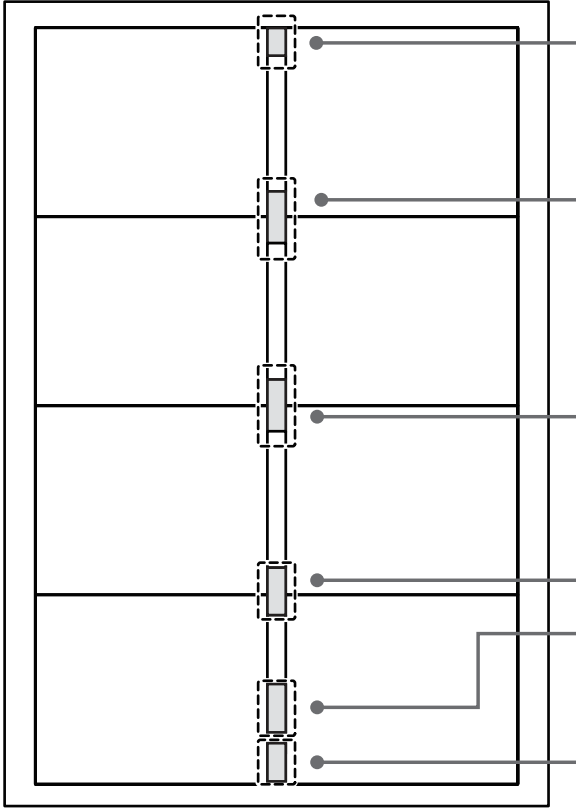

### Español

Dimensiones (ancho x alto x profundidad) / Peso	LCLG141U	293 mm x 188,7 mm x 37 mm / 1,5 kg	
	LAT140GT82* LAT140GT83*	Película	492 mm x 655 mm x 2,9 mm / 1,0 kg
		Módulo	492 mm x 655 mm x 2,9 mm / 1,0 kg
	ACC-14LATB3	492 mm x 69,4 mm x 25 mm / 0,37 kg	
	ACC-14LATB4	492 mm x 51,4 mm x 25 mm / 0,26 kg	
Alimentación	LCLG141U	100 - 240 V ~ 50 / 60 Hz 0,5 A	
	ACC-14LATB3	19,5 V $\equiv$ 10,8 A	
	ACC-14LATB4		

LAT140GT82* LAT140GT83*	ACC-14LATB3 ACC-14LATB4	LCLG141U
----------------------------	----------------------------	----------

1

2

3

4

6

7

8

- 4**   x 1  
(M3 x L3.5)
- B-8** **B-6**

- 3**   x 2  
(M3 x L3.5)
- C-8** **C-6**

- 1**   x 3  
(M3 x L3.5)
- B-7** **B-6**

- 2**   x 1  
(M3 x L3.5)
- B-9** **B-6**

\* M F L 7 1 4 8 0 2 2 \*

(2206-REV02)