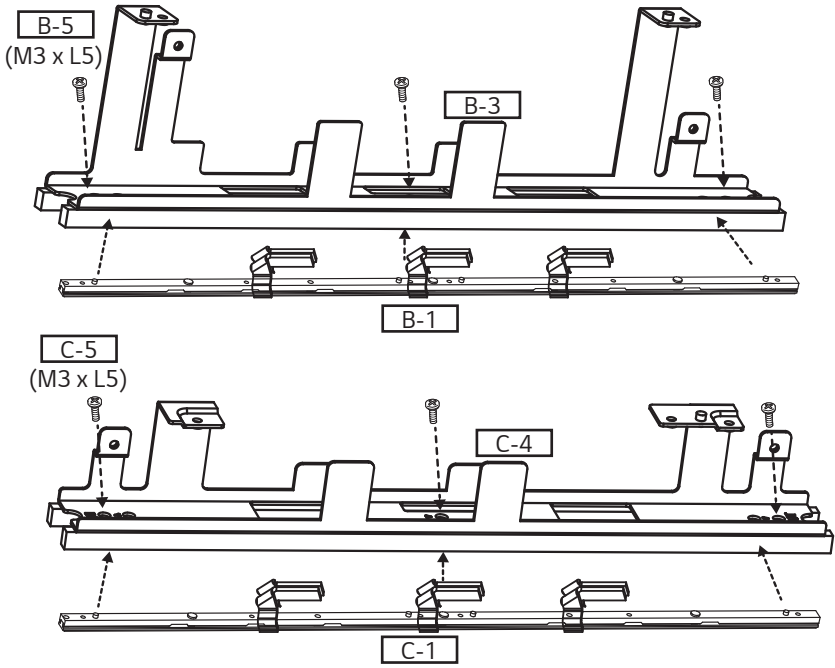

### Español

Dimensiones (ancho x alto x profundidad) / Peso	LCLG141U	293 mm x 188,7 mm x 37 mm / 1,5 kg	
	LAT140GT82* LAT140GT83*	Película	492 mm x 655 mm x 2,9 mm / 1,0 kg
		Módulo	492 mm x 655 mm x 2,9 mm / 1,0 kg
	ACC-14LATB3	492 mm x 69,4 mm x 25 mm / 0,37 kg	
	ACC-14LATB4	492 mm x 51,4 mm x 25 mm / 0,26 kg	
Alimentación	LCLG141U	100 - 240 V ~ 50 / 60 Hz 0,5 A	
	ACC-14LATB3	19,5 V $\equiv$ 10,8 A	
	ACC-14LATB4		

LAT140GT82* LAT140GT83*	ACC-14LATB3 ACC-14LATB4	LCLG141U
----------------------------	----------------------------	----------

1

2

3

4

6

7

8

- 4**   x 1  
(M3 x L3.5)
- B-8** **B-6**

- 3**   x 2  
(M3 x L3.5)
- C-8** **C-6**

- 1**   x 3  
(M3 x L3.5)
- B-7** **B-6**

- 2**   x 1  
(M3 x L3.5)
- B-9** **B-6**

\* M F L 7 1 4 8 0 2 2 \*

(2206-REV02)