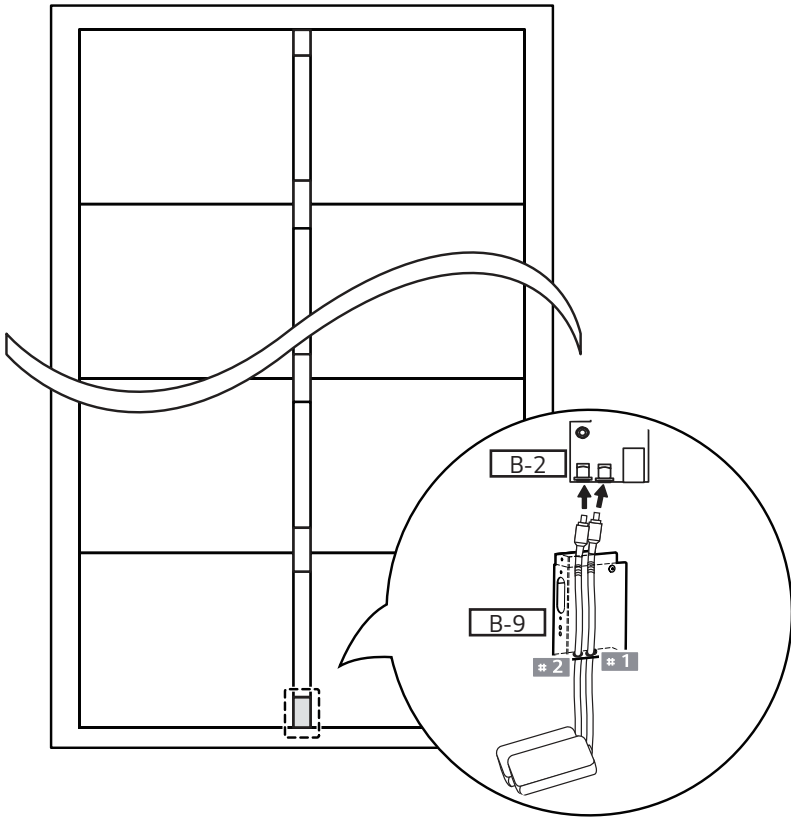

### Español

Dimensiones (ancho x alto x profundidad) / Peso	LCLG141U	293 mm x 188,7 mm x 37 mm / 1,5 kg	
	LAT140GT82* LAT140GT83*	Película	492 mm x 655 mm x 2,9 mm / 1,0 kg
		Módulo	492 mm x 655 mm x 2,9 mm / 1,0 kg
	ACC-14LATB3	492 mm x 69,4 mm x 25 mm / 0,37 kg	
	ACC-14LATB4	492 mm x 51,4 mm x 25 mm / 0,26 kg	
Alimentación	LCLG141U	100 - 240 V ~ 50 / 60 Hz 0,5 A	
	ACC-14LATB3	19,5 V $\equiv$ 10,8 A	
	ACC-14LATB4		

LAT140GT82* LAT140GT83*	ACC-14LATB3 ACC-14LATB4	LCLG141U
----------------------------	----------------------------	----------

1

2

3

4

6

7

8

- 4**   x 1  
(M3 x L3.5)
- B-8** **B-6**

- 3**   x 2  
(M3 x L3.5)
- C-8** **C-6**

- 1**   x 3  
(M3 x L3.5)
- B-7** **B-6**

- 2**   x 1  
(M3 x L3.5)
- B-9** **B-6**

\* M F L 7 1 4 8 0 2 2 \*

(2206-REV02)