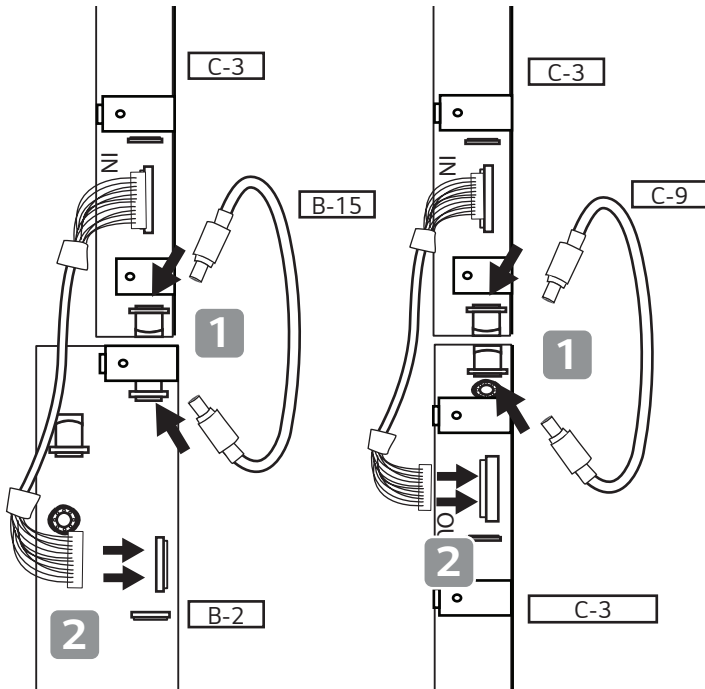

### Español

Dimensiones (ancho x alto x profundidad) / Peso	LCLG141U	293 mm x 188,7 mm x 37 mm / 1,5 kg	
	LAT140GT82* LAT140GT83*	Película	492 mm x 655 mm x 2,9 mm / 1,0 kg
		Módulo	492 mm x 655 mm x 2,9 mm / 1,0 kg
	ACC-14LATB3	492 mm x 69,4 mm x 25 mm / 0,37 kg	
	ACC-14LATB4	492 mm x 51,4 mm x 25 mm / 0,26 kg	
Alimentación	LCLG141U	100 - 240 V ~ 50 / 60 Hz 0,5 A	
	ACC-14LATB3	19,5 V $\equiv$ 10,8 A	
	ACC-14LATB4		

LAT140GT82* LAT140GT83*	ACC-14LATB3 ACC-14LATB4	LCLG141U
----------------------------	----------------------------	----------

1

2

3

4

6

7

8

- 4**   x 1  
(M3 x L3.5)
- B-8** **B-6**

- 3**   x 2  
(M3 x L3.5)
- C-8** **C-6**

- 1**   x 3  
(M3 x L3.5)
- B-7** **B-6**

- 2**   x 1  
(M3 x L3.5)
- B-9** **B-6**

\* M F L 7 1 4 8 0 2 2 \*

(2206-REV02)