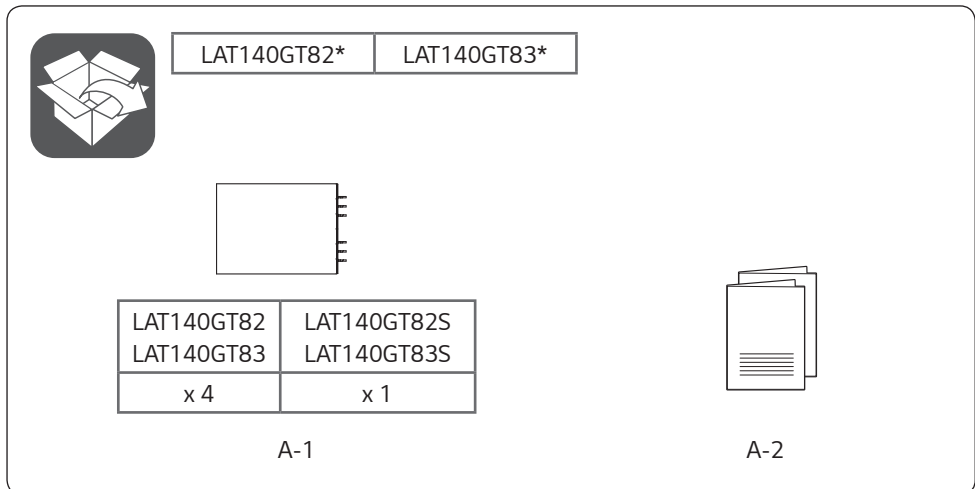

**ESPAÑOL    Guía de instalación**

Lea atentamente este manual antes de poner en marcha el equipo y consérvelo para futuras consultas.

ACC-14LATB3

B-1

B-2

B-3

B-4

x 9  
(M3 x L5)

### English

Dimensions (Width x Height x Depth) / Weight	LCLG141U	293 mm x 188.7 mm x 37 mm / 1.5 kg (11.5 inches x 7.4 inches x 1.4 inches / 3.3 lbs)	
	LAT140GT82* LAT140GT83*	Film	492 mm x 655 mm x 2.9 mm / 1.0 kg (19.3 inches x 25.7 inches x 0.1 inches / 2.2 lbs)
		Module	492 mm x 655 mm x 2.9 mm / 1.0 kg (19.3 inches x 25.7 inches x 0.1 inches / 2.2 lbs)
	ACC-14LATB3	492 mm x 69.4 mm x 25 mm / 0.37 kg (19.3 inches x 2.7 inches x 0.9 inches / 0.8 lbs)	
	ACC-14LATB4	492 mm x 51.4 mm x 25 mm / 0.26 kg (19.3 inches x 2.0 inches x 0.9 inches / 0.5 lbs)	

### Français

Dimensions (largeur x hauteur x profondeur) / Poids	LCLG141U	293 mm x 188,7 mm x 37 mm / 1,5 kg (11,5 po x 7,4 po x 1,4 po / 3,3 lb)	
	LAT140GT82* LAT140GT83*	Film	492 mm x 655 mm x 2,9 mm / 1,0 kg (19,3 po x 25,7 po x 0,1 po / 2,2 lb)
		Module	492 mm x 655 mm x 2,9 mm / 1,0 kg (19,3 po x 25,7 po x 0,1 po / 2,2 lb)
	ACC-14LATB3	492 mm x 69,4 mm x 25 mm / 0,37 kg (19,3 po x 2,7 po x 0,9 po / 0,8 lb)	
	ACC-14LATB4	492 mm x 51,4 mm x 25 mm / 0,26 kg (19,3 po x 2,0 po x 0,9 po / 0,5 lb)	