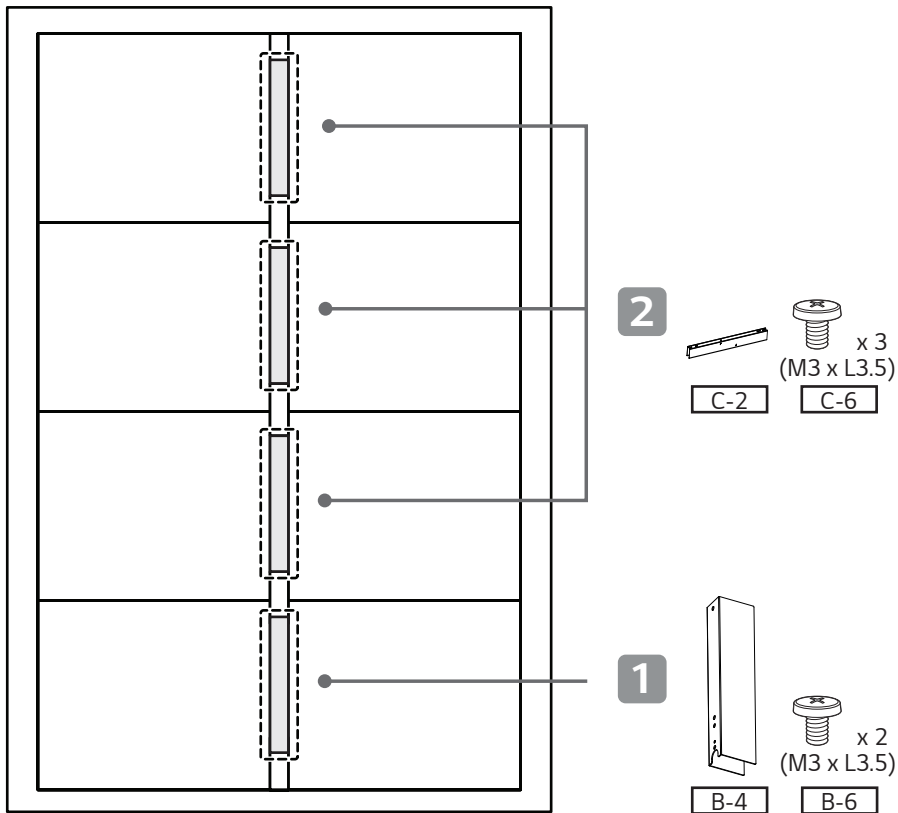

### Français

Dimensions (largeur x hauteur x profondeur) / Poids	LCLG141U	293 mm x 188,7 mm x 37 mm / 1,5 kg (11,5 po x 7,4 po x 1,4 po / 3,3 lb)	
	LAT140GT82* LAT140GT83*	Film	492 mm x 655 mm x 2,9 mm / 1,0 kg (19,3 po x 25,7 po x 0,1 po / 2,2 lb)
		Module	492 mm x 655 mm x 2,9 mm / 1,0 kg (19,3 po x 25,7 po x 0,1 po / 2,2 lb)
	ACC-14LATB3	492 mm x 69,4 mm x 25 mm / 0,37 kg (19,3 po x 2,7 po x 0,9 po / 0,8 lb)	
	ACC-14LATB4	492 mm x 51,4 mm x 25 mm / 0,26 kg (19,3 po x 2,0 po x 0,9 po / 0,5 lb)	

### Español

Dimensiones (ancho x alto x profundidad) / Peso	LCLG141U	293 mm x 188,7 mm x 37 mm / 1,5 kg	
	LAT140GT82* LAT140GT83*	Película	492 mm x 655 mm x 2,9 mm / 1,0 kg
		Módulo	492 mm x 655 mm x 2,9 mm / 1,0 kg
	ACC-14LATB3	492 mm x 69,4 mm x 25 mm / 0,37 kg	
	ACC-14LATB4	492 mm x 51,4 mm x 25 mm / 0,26 kg	
Alimentación	LCLG141U	100 - 240 V ~ 50 / 60 Hz 0,5 A	
	ACC-14LATB3	19,5 V $\equiv$ 10,8 A	
	ACC-14LATB4		

LAT140GT82* LAT140GT83*	ACC-14LATB3 ACC-14LATB4	LCLG141U
----------------------------	----------------------------	----------

1

2

3

4

6

7

8

- 4**   x 1  
(M3 x L3.5)
- B-8** **B-6**

- 3**   x 2  
(M3 x L3.5)
- C-8** **C-6**

- 1**   x 3  
(M3 x L3.5)
- B-7** **B-6**

- 2**   x 1  
(M3 x L3.5)
- B-9** **B-6**

\* M F L 7 1 4 8 0 2 2 \*

(2206-REV02)