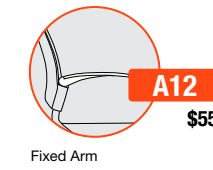

ARM OPTIONS