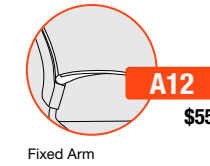

ARM OPTIONS