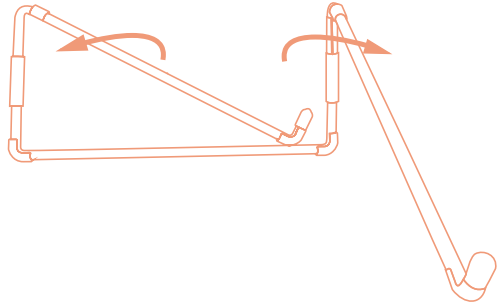

Setup

**Final
product**

For more information
about this product,
scan the QR code!
https://r-go.tools/travel_web_en

Ergonomischer Laptop-Ständer

R-Go Steel Travel

Installation

Für weitere Informationen
über dieses Produkt,
scannen Sie den QR-Code!
https://r-go.tools/travel_web_de

Das endgültige
Produkt

support ergonomique pour ordinateur portable

R-Go Steel Travel

Mise en place

**Produit
final**

Pour plus d'informations
sur ce produit, scannez
le code QR!
https://r-go.tools/travel_web_fr

ergonomische laptop- standaard

R-Go Steel Travel

Installatie voor gebruik

Scan de QR-code voor
meer informatie over
dit product!

https://r-go.tools/travel_web_nl

Eindproduct