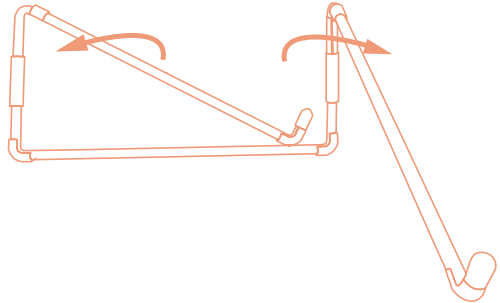

R-Go Steel Travel

RGOSC015BL

English manual p.2

Deutsche Anleitung p.4

Manuel en français p.6

Nederlandse handleiding p.8

ergonomic laptop stand

R-Go Steel Travel

Setup

**Final
product**

For more information
about this product,
scan the QR code!
https://r-go.tools/travel_web_en

Ergonomischer Laptop-Ständer

R-Go Steel Travel

Installation

Für weitere Informationen
über dieses Produkt,
scannen Sie den QR-Code!
https://r-go.tools/travel_web_de

Das endgültige
Produkt

support ergonomique pour ordinateur portable

R-Go Steel Travel

Mise en place

**Produit
final**

Pour plus d'informations
sur ce produit, scannez
le code QR!
https://r-go.tools/travel_web_fr