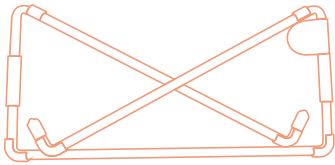

R-Go Steel Travel

RGOSC015BL

English manual p.2

Deutsche Anleitung p.4

Manuel en français p.6

Nederlandse handleiding p.8

ergonomic laptop stand

R-Go Steel Travel

Setup

**Final
product**

For more information
about this product,
scan the QR code!
https://r-go.tools/travel_web_en

Ergonomischer Laptop-Ständer

R-Go Steel Travel

Installation

Für weitere Informationen
über dieses Produkt,
scannen Sie den QR-Code!
https://r-go.tools/travel_web_de