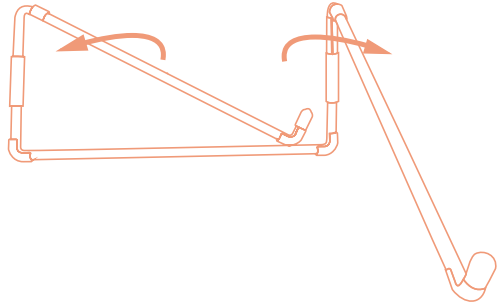

R-Go Steel Travel

RGOSC015BL

English manual p.2

Deutsche Anleitung p.4

Manuel en français p.6

Nederlandse handleiding p.8

ergonomic laptop stand

R-Go Steel Travel

Setup

**Final
product**

For more information
about this product,
scan the QR code!
https://r-go.tools/travel_web_en

Ergonomischer Laptop-Ständer

R-Go Steel Travel

Installation

Für weitere Informationen
über dieses Produkt,
scannen Sie den QR-Code!
https://r-go.tools/travel_web_de

Das endgültige
Produkt

support ergonomique pour ordinateur portable

R-Go Steel Travel

Mise en place

**Produit
final**

Pour plus d'informations
sur ce produit, scannez
le code QR!
https://r-go.tools/travel_web_fr

ergonomische laptop- standaard

R-Go Steel Travel

Installatie voor gebruik

Scan de QR-code voor
meer informatie over
dit product!

https://r-go.tools/travel_web_nl

Eindproduct