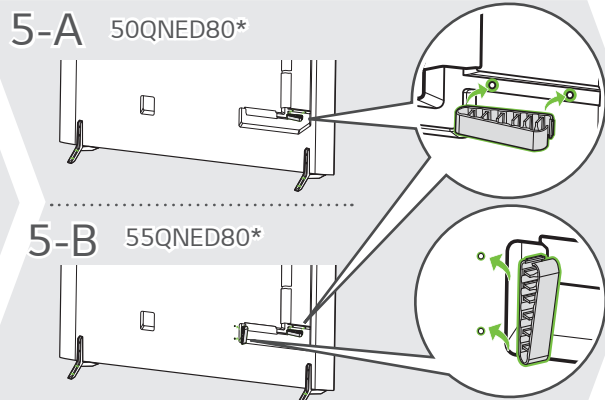

50QNED80ARA 55QNED80ARA
50QNED80URA 55QNED80URA
50QNED80SRA 55QNED80SRA

mm (inches / pulgadas / po)
kg (lbs / libras / lb)

MODELS MODELOS MODÈLES DESCRIÇÃO	A	B	C	D	E	F	F - G	Power consumption Consumo de potencia Consommation électrique Consumo de Energia
50QNED80ARA 50QNED80URA 50QNED80SRA	1 123 mm (44.2) inches	720 mm (28.3) inches	257 mm (10.1) inches	652 mm (25.6) inches	29.7 mm (1.1) inches	13.4 kg (29.5) lbs	13.0 kg (28.6) lbs	135 W
55QNED80ARA 55QNED80URA 55QNED80SRA	1 236 mm (48.6) inches	783 mm (30.8) inches	257 mm (10.1) inches	716 mm (28.1) inches	29.7 mm (1.1) inches	15.3 kg (33.7) lbs	14.9 kg (32.8) lbs	165 W

mm (inches / pulgadas / po)

A	B	C x D	E
LSW240B MSW240	50QNED80*	200 x 200 mm (7.8 x 7.8) inches	M6
OLW480B MSW240	55QNED80*	300 x 300 mm (11.8 x 11.8) inches	M6

mm (inches / pulgadas / po)

A	B	C	D
WB21LMB	50QNED80*	200 mm (7.8) inches	M6
WB21LMB	55QNED80*	300 mm (11.8) inches	M6