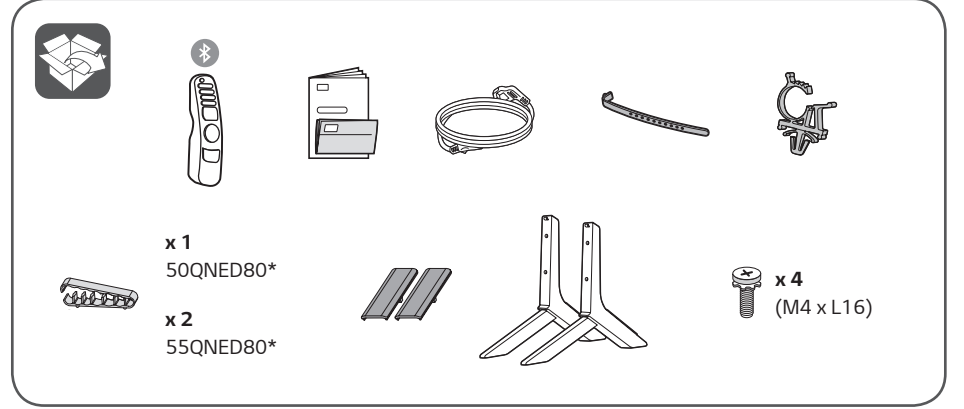

50QNED80ARA 55QNED80ARA
50QNED80URA 55QNED80URA
50QNED80SRA 55QNED80SRA

mm (inches / pulgadas / po)
kg (lbs / libras / lb)

MODELS MODELOS MODÈLES DESCRIÇÃO	A	B	C	D	E	F	F - G	Power consumption Consumo de potencia Consommation électrique Consumo de Energia
50QNED80ARA 50QNED80URA 50QNED80SRA	1 123 mm (44.2) inches	720 mm (28.3) inches	257 mm (10.1) inches	652 mm (25.6) inches	29.7 mm (1.1) inches	13.4 kg (29.5) lbs	13.0 kg (28.6) lbs	135 W
55QNED80ARA 55QNED80URA 55QNED80SRA	1 236 mm (48.6) inches	783 mm (30.8) inches	257 mm (10.1) inches	716 mm (28.1) inches	29.7 mm (1.1) inches	15.3 kg (33.7) lbs	14.9 kg (32.8) lbs	165 W

mm (inches / pulgadas / po)

A	B	C x D	E
LSW240B MSW240	50QNED80*	200 x 200 mm (7.8 x 7.8) inches	M6
OLW480B MSW240	55QNED80*	300 x 300 mm (11.8 x 11.8) inches	M6

mm (inches / pulgadas / po)

A	B	C	D
WB21LMB	50QNED80*	200 mm (7.8) inches	M6
WB21LMB	55QNED80*	300 mm (11.8) inches	M6