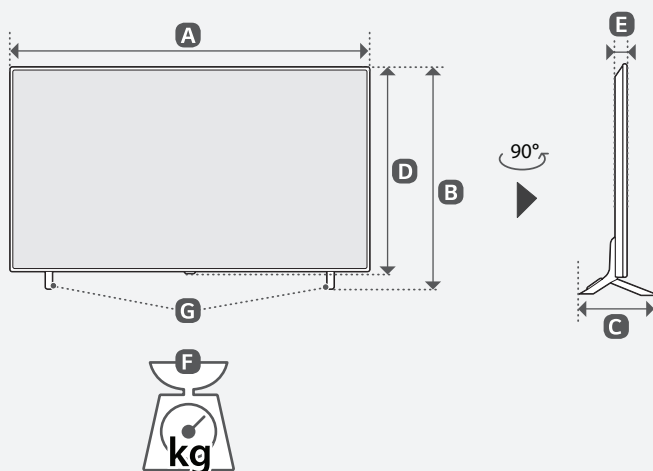

50QNED80ARA 55QNED80ARA
50QNED80URA 55QNED80URA
50QNED80SRA 55QNED80SRA

mm (inches / pulgadas / po)
kg (lbs / libras / lb)

MODELS MODELOS MODÈLES DESCRIÇÃO	A	B	C	D	E	F	F - G	Power consumption Consumo de potencia Consommation électrique Consumo de Energia
50QNED80ARA 50QNED80URA 50QNED80SRA	1 123 mm (44.2) inches	720 mm (28.3) inches	257 mm (10.1) inches	652 mm (25.6) inches	29.7 mm (1.1) inches	13.4 kg (29.5) lbs	13.0 kg (28.6) lbs	135 W
55QNED80ARA 55QNED80URA 55QNED80SRA	1 236 mm (48.6) inches	783 mm (30.8) inches	257 mm (10.1) inches	716 mm (28.1) inches	29.7 mm (1.1) inches	15.3 kg (33.7) lbs	14.9 kg (32.8) lbs	165 W

mm (inches / pulgadas / po)

A	B	C x D	E
LSW240B MSW240	50QNED80*	200 x 200 mm (7.8 x 7.8) inches	M6
OLW480B MSW240	55QNED80*	300 x 300 mm (11.8 x 11.8) inches	M6

mm (inches / pulgadas / po)

A	B	C	D
WB21LMB	50QNED80*	200 mm (7.8) inches	M6
WB21LMB	55QNED80*	300 mm (11.8) inches	M6