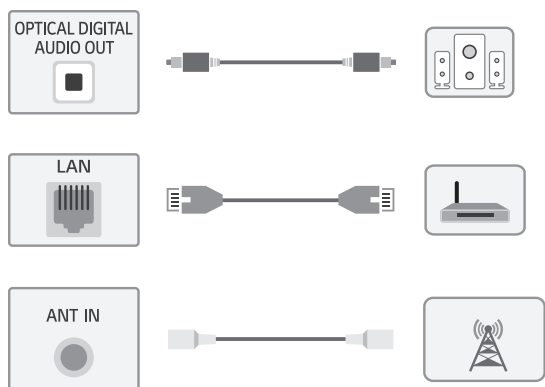

50QNED80ARA 55QNED80ARA
50QNED80URA 55QNED80URA
50QNED80SRA 55QNED80SRA

mm (inches / pulgadas / po)
kg (lbs / libras / lb)

MODELS MODELOS MODÈLES DESCRIÇÃO	A	B	C	D	E	F	F - G	Power consumption Consumo de potencia Consommation électrique Consumo de Energia
50QNED80ARA 50QNED80URA 50QNED80SRA	1 123 mm (44.2) inches	720 mm (28.3) inches	257 mm (10.1) inches	652 mm (25.6) inches	29.7 mm (1.1) inches	13.4 kg (29.5) lbs	13.0 kg (28.6) lbs	135 W
55QNED80ARA 55QNED80URA 55QNED80SRA	1 236 mm (48.6) inches	783 mm (30.8) inches	257 mm (10.1) inches	716 mm (28.1) inches	29.7 mm (1.1) inches	15.3 kg (33.7) lbs	14.9 kg (32.8) lbs	165 W

mm (inches / pulgadas / po)

A	B	C x D	E
LSW240B MSW240	50QNED80*	200 x 200 mm (7.8 x 7.8) inches	M6
OLW480B MSW240	55QNED80*	300 x 300 mm (11.8 x 11.8) inches	M6

mm (inches / pulgadas / po)

A	B	C	D
WB21LMB	50QNED80*	200 mm (7.8) inches	M6
WB21LMB	55QNED80*	300 mm (11.8) inches	M6