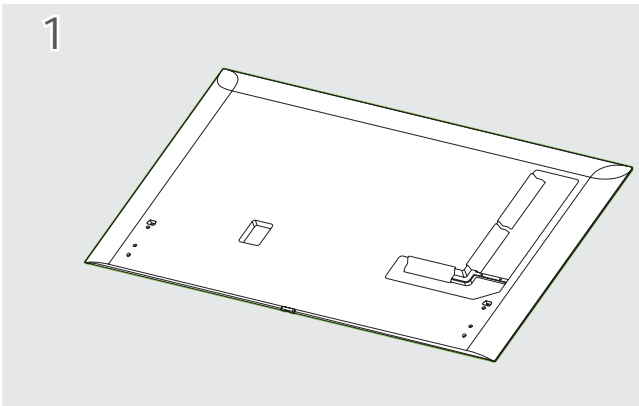

50QNED80ARA 55QNED80ARA
50QNED80URA 55QNED80URA
50QNED80SRA 55QNED80SRA

mm (inches / pulgadas / po)
kg (lbs / libras / lb)

MODELS MODELOS MODÈLES DESCRIÇÃO	A	B	C	D	E	F	F - G	Power consumption Consumo de potencia Consommation électrique Consumo de Energia
50QNED80ARA 50QNED80URA 50QNED80SRA	1 123 mm (44.2) inches	720 mm (28.3) inches	257 mm (10.1) inches	652 mm (25.6) inches	29.7 mm (1.1) inches	13.4 kg (29.5) lbs	13.0 kg (28.6) lbs	135 W
55QNED80ARA 55QNED80URA 55QNED80SRA	1 236 mm (48.6) inches	783 mm (30.8) inches	257 mm (10.1) inches	716 mm (28.1) inches	29.7 mm (1.1) inches	15.3 kg (33.7) lbs	14.9 kg (32.8) lbs	165 W

mm (inches / pulgadas / po)

A	B	C x D	E
LSW240B MSW240	50QNED80*	200 x 200 mm (7.8 x 7.8) inches	M6
OLW480B MSW240	55QNED80*	300 x 300 mm (11.8 x 11.8) inches	M6

mm (inches / pulgadas / po)

A	B	C	D
WB21LMB	50QNED80*	200 mm (7.8) inches	M6
WB21LMB	55QNED80*	300 mm (11.8) inches	M6