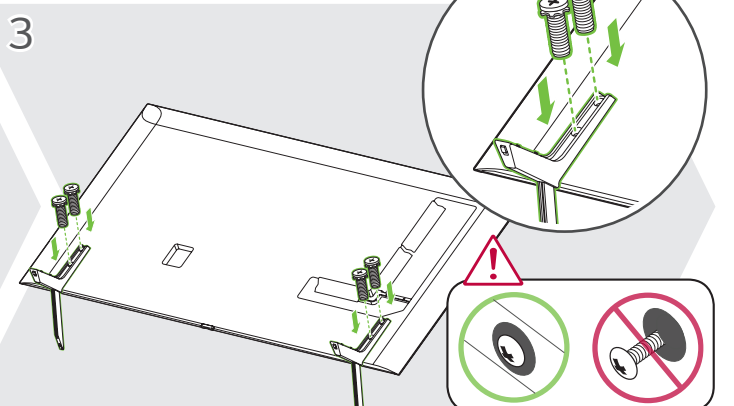

50QNED80ARA 55QNED80ARA
50QNED80URA 55QNED80URA
50QNED80SRA 55QNED80SRA

mm (inches / pulgadas / po)
kg (lbs / libras / lb)

MODELS MODELOS MODÈLES DESCRIÇÃO	A	B	C	D	E	F	F - G	Power consumption Consumo de potencia Consommation électrique Consumo de Energia
50QNED80ARA 50QNED80URA 50QNED80SRA	1 123 mm (44.2) inches	720 mm (28.3) inches	257 mm (10.1) inches	652 mm (25.6) inches	29.7 mm (1.1) inches	13.4 kg (29.5) lbs	13.0 kg (28.6) lbs	135 W
55QNED80ARA 55QNED80URA 55QNED80SRA	1 236 mm (48.6) inches	783 mm (30.8) inches	257 mm (10.1) inches	716 mm (28.1) inches	29.7 mm (1.1) inches	15.3 kg (33.7) lbs	14.9 kg (32.8) lbs	165 W

mm (inches / pulgadas / po)

A	B	C x D	E
LSW240B MSW240	50QNED80*	200 x 200 mm (7.8 x 7.8) inches	M6
OLW480B MSW240	55QNED80*	300 x 300 mm (11.8 x 11.8) inches	M6

mm (inches / pulgadas / po)

A	B	C	D
WB21LMB	50QNED80*	200 mm (7.8) inches	M6
WB21LMB	55QNED80*	300 mm (11.8) inches	M6