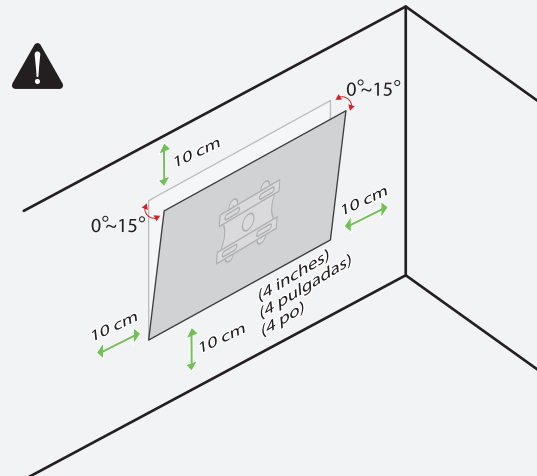

50QNED80ARA 55QNED80ARA
50QNED80URA 55QNED80URA
50QNED80SRA 55QNED80SRA

mm (inches / pulgadas / po)
kg (lbs / libras / lb)

MODELS MODELOS MODÈLES DESCRIÇÃO	A	B	C	D	E	F	F - G	Power consumption Consumo de potencia Consommation électrique Consumo de Energia
50QNED80ARA 50QNED80URA 50QNED80SRA	1 123 mm (44.2) inches	720 mm (28.3) inches	257 mm (10.1) inches	652 mm (25.6) inches	29.7 mm (1.1) inches	13.4 kg (29.5) lbs	13.0 kg (28.6) lbs	135 W
55QNED80ARA 55QNED80URA 55QNED80SRA	1 236 mm (48.6) inches	783 mm (30.8) inches	257 mm (10.1) inches	716 mm (28.1) inches	29.7 mm (1.1) inches	15.3 kg (33.7) lbs	14.9 kg (32.8) lbs	165 W

mm (inches / pulgadas / po)

A	B	C x D	E
LSW240B MSW240	50QNED80*	200 x 200 mm (7.8 x 7.8) inches	M6
OLW480B MSW240	55QNED80*	300 x 300 mm (11.8 x 11.8) inches	M6

mm (inches / pulgadas / po)

A	B	C	D
WB21LMB	50QNED80*	200 mm (7.8) inches	M6
WB21LMB	55QNED80*	300 mm (11.8) inches	M6