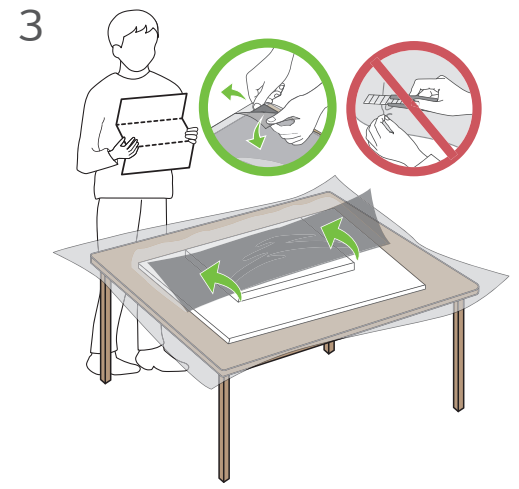

50QNED80ARA 55QNED80ARA
50QNED80URA 55QNED80URA
50QNED80SRA 55QNED80SRA

mm (inches / pulgadas / po)
kg (lbs / libras / lb)

MODELS MODELOS MODÈLES DESCRIÇÃO	A	B	C	D	E	F	F - G	Power consumption Consumo de potencia Consommation électrique Consumo de Energia
50QNED80ARA 50QNED80URA 50QNED80SRA	1 123 mm (44.2) inches	720 mm (28.3) inches	257 mm (10.1) inches	652 mm (25.6) inches	29.7 mm (1.1) inches	13.4 kg (29.5) lbs	13.0 kg (28.6) lbs	135 W
55QNED80ARA 55QNED80URA 55QNED80SRA	1 236 mm (48.6) inches	783 mm (30.8) inches	257 mm (10.1) inches	716 mm (28.1) inches	29.7 mm (1.1) inches	15.3 kg (33.7) lbs	14.9 kg (32.8) lbs	165 W

mm (inches / pulgadas / po)

A	B	C x D	E
LSW240B MSW240	50QNED80*	200 x 200 mm (7.8 x 7.8) inches	M6
OLW480B MSW240	55QNED80*	300 x 300 mm (11.8 x 11.8) inches	M6

mm (inches / pulgadas / po)

A	B	C	D
WB21LMB	50QNED80*	200 mm (7.8) inches	M6
WB21LMB	55QNED80*	300 mm (11.8) inches	M6