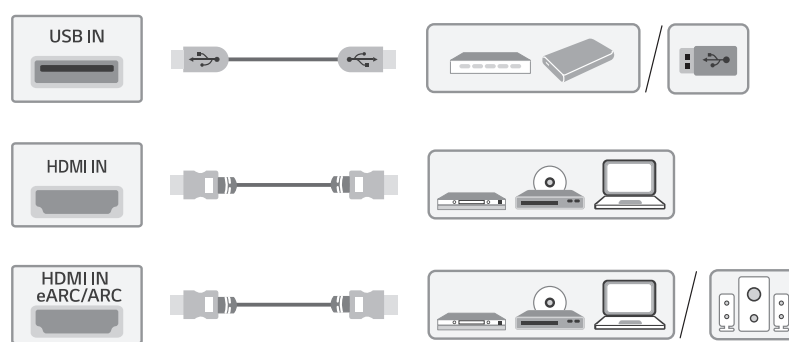

50QNED80ARA 55QNED80ARA
50QNED80URA 55QNED80URA
50QNED80SRA 55QNED80SRA

mm (inches / pulgadas / po)
kg (lbs / libras / lb)

MODELS MODELOS MODÈLES DESCRIÇÃO	A	B	C	D	E	F	F - G	Power consumption Consumo de potencia Consommation électrique Consumo de Energia
50QNED80ARA 50QNED80URA 50QNED80SRA	1 123 mm (44.2) inches	720 mm (28.3) inches	257 mm (10.1) inches	652 mm (25.6) inches	29.7 mm (1.1) inches	13.4 kg (29.5) lbs	13.0 kg (28.6) lbs	135 W
55QNED80ARA 55QNED80URA 55QNED80SRA	1 236 mm (48.6) inches	783 mm (30.8) inches	257 mm (10.1) inches	716 mm (28.1) inches	29.7 mm (1.1) inches	15.3 kg (33.7) lbs	14.9 kg (32.8) lbs	165 W

mm (inches / pulgadas / po)

A	B	C x D	E
LSW240B MSW240	50QNED80*	200 x 200 mm (7.8 x 7.8) inches	M6
OLW480B MSW240	55QNED80*	300 x 300 mm (11.8 x 11.8) inches	M6

mm (inches / pulgadas / po)

A	B	C	D
WB21LMB	50QNED80*	200 mm (7.8) inches	M6
WB21LMB	55QNED80*	300 mm (11.8) inches	M6