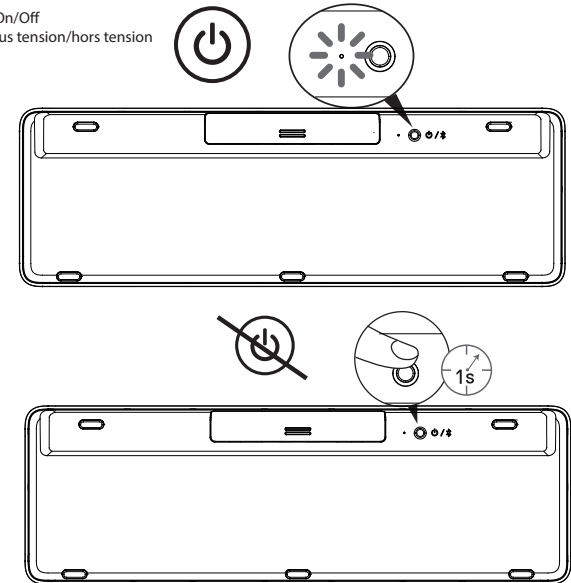

5. Power On/Off
  Mise sous tension/hors tension