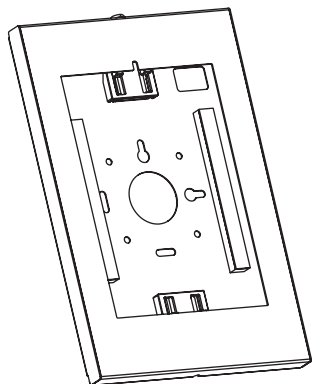

## Tablet Mount for 9.7 to 11" tablets

Model: DMTB11

Este manual está disponible en español en la página de Tripp Lite: [tripplite.com](http://tripplite.com)

Ce manuel est disponible en français sur le site Web de Tripp Lite : [tripplite.com](http://tripplite.com)